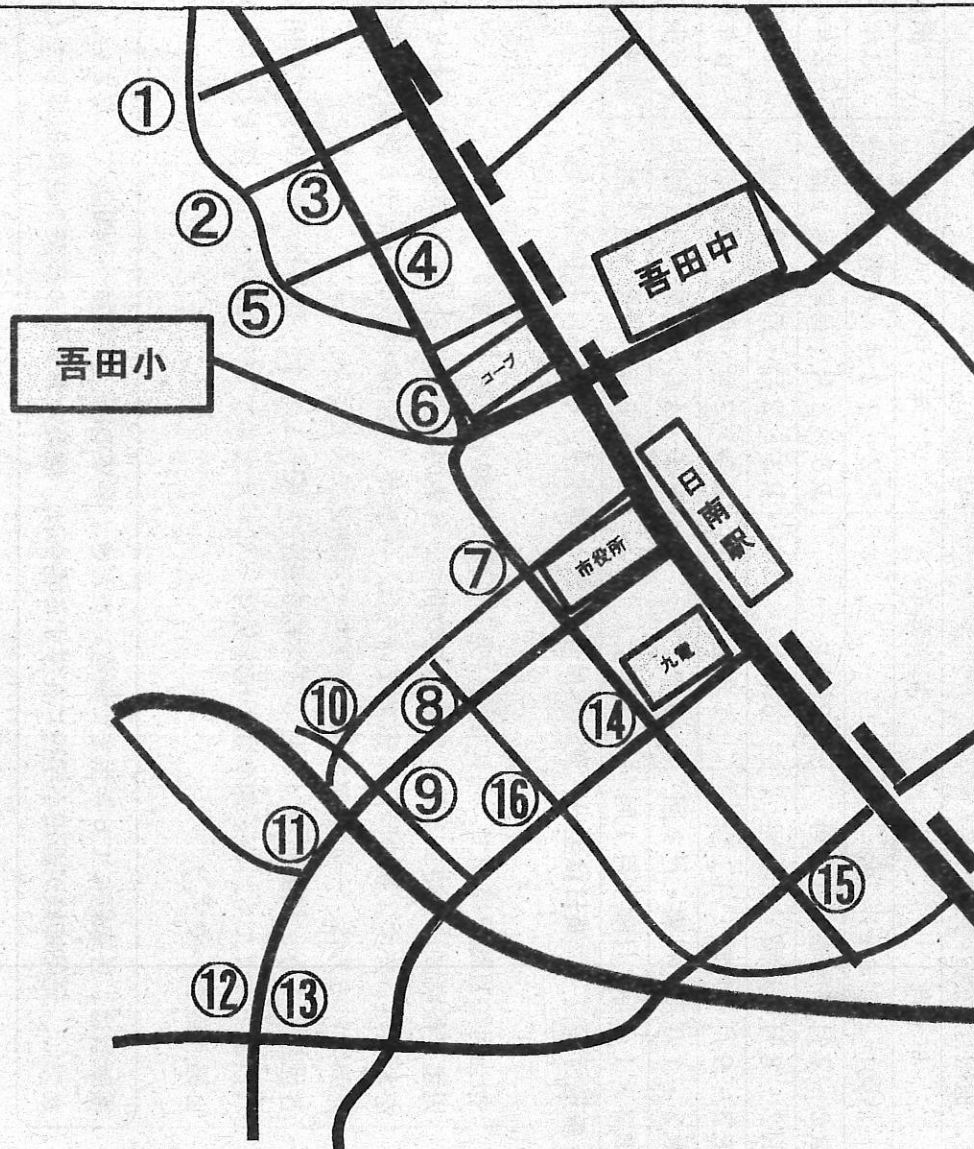

記

1, 担当月・担当学年

年・月	担当学年	年・月	担当学年
活動はありません		R2・12月・月曜・月1回	3年生
R2・7月・月曜・月1回	2年生	R3・1月・月曜・月1回	2年生
R2・8月・月曜・月1回	6年生	R3・2月・月曜・月1回	1年生
R2・9月・月曜・月1回	1年生	R3・3月・月曜・月1回	6年生
R2・10月・月曜・月1回	5年生	R3・4月・月曜・月1回	新6年生(旧5年)
R2・11月・月曜・月1回	4年生	R3・5月・月曜・月1回	新5年生(旧4年)

*毎週月曜日（休業日は翌日、夏休みは登校日）。春休み、冬休みはありません。

- ・ 担当月の月曜日の中で、月に1回「見守り隊」活動をお願いします。
- ・ 児童登校時間、7時15分～8時までの間で、各地区の登校児童の多い時間帯に合わせて見守り活動をお願いします。朝の時間に出来ない方は、下校時（裏面参照⑥）の見守り活動も可能です。
- ・ 兄弟のいる方は、一番下のお子様の学年で活動してください。
- ・ 各世帯に1本、横断旗を（7月3日学校参観日）配付します。見守り活動の時にご利用ください。（当番でなくても、お子様の登下校を見守っていただいている保護者には、旗をご利用いただきますとありがたいです。）

横断旗は、各家庭にて6年生まで保管いただき、卒業の時、事務室へ返却してください。

ただし、兄弟姉妹が吾田小学校に在学する場合は、最後のお子様の卒業の時に返却してください。

吾田小PTA見守り隊 立ち箇所図【地区ごと】

【吾田小PTA見守り隊立ち場所(地区)】

- ①《星山1区》星倉山瀬公民館前交差点
- ②《星山1区》山口歯科前T字路
- ③《星山2区》セブンイレブン戸高店前交差点
- ④《戸高山瀬》戸倉内科前交差点
- ⑤《戸高山瀬》ねこ坂下三叉路
- ⑥《社宅》小学校下交差点
《校区外・隈谷》小学校下交差点(コープ側)
- ⑦《横通り》中央こども保育園前交差点
- ⑧《横通り》セブンイレブン戸高2丁目店前交差点
- ⑨《後河内》渡辺商事前交差点
- ⑩《後河内》山下タタミ前交差点
- ⑪《中浦》九電工前交差点
- ⑫《中浦》コスモガソリンスタンド前交差点
- ⑬《日後谷》コスモガソリンスタンド前交差点
- ⑭《全平野》九州電力前交差点
- ⑮《全平野》はぜきん茶屋前交差点
- ⑯《吾田団地》山椒前交差点