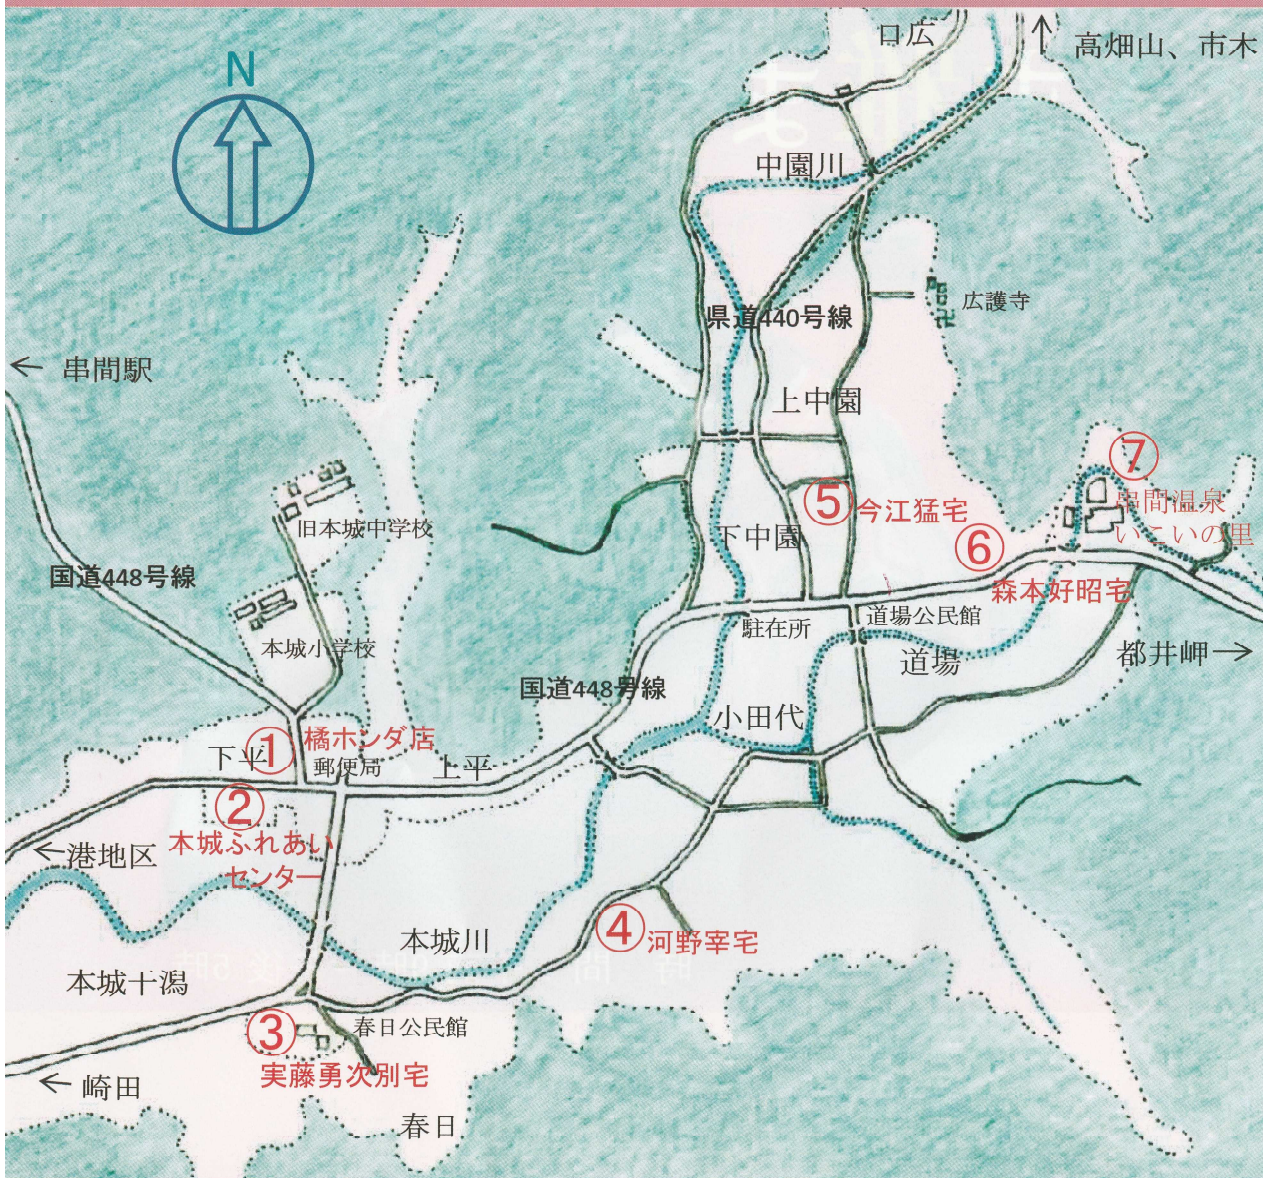

本城地区

# 第14回 おひなさま雅まつり

期 日：令和 5年2月26日(日)～3月5日(日)

時 間：午前 9時～午後 5時

ご挨拶

市民の皆様には、益々ご清祥の事とお慶び申し上げます。平成22年から地区住民と市民のふれあいを目的として実施して参りました「本城地区おひなさま雅まつり」は、皆様の支援のおかげをもちまして13年間続けることができました。ここ3年間は、新型コロナウイルスの影響で、自粛することを余儀なくされましたが、春の風物詩として定着したこのイベントを新たな気持ちで再スタートしたいと思います。

# 本城地区・ひな壇展示場 マップ

①

橘ホンダ店(本城交差点)  
・本城交差点角  
・ふれあいセンター駐車場

⑦

串間温泉いこいの里  
・国道448号線を沿い

②

本城ふれあいセンター  
・下平バス停前  
・右奥に駐車場

⑥

森本好昭宅  
・国道448号線沿い、串間温泉から西へ3軒目

③

実藤勇次別宅  
・春日入口西側丘の上  
・西側の坂道を上る(車でも可)  
・駐車場は下にも上にもあり

⑤

今江猛宅  
・県道440号線中園バス停から東へ入り右折

④

河野宰宅  
・小田代へ向かう途上右へ入る  
・手前の空き地に駐車場