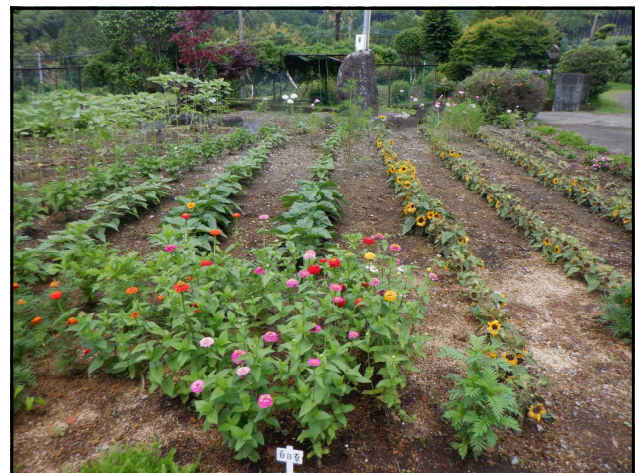

ほーしたい 直営花壇(校門横)

ほーしたいは、**月曜日 朝7時頃**から始動されていますので、積極的に、参加していただくと嬉しいです。また、学校では、以下のような予定がありますので、見物やらうじょけん話やらにも来てください。

《7月予定》学校を見に来てください。

○全校朝会	3(月)	8:10	○運動会結団式	14(金)	8:10
○参観日	4(火)	10:45	○フール納め	20(木)	9:55
○交通教室	5(水)	9:55	○終業式	21(金)	9:55
○国語発表会	13(木)	10:45	○親子キャンプ	29(土) 30(日)