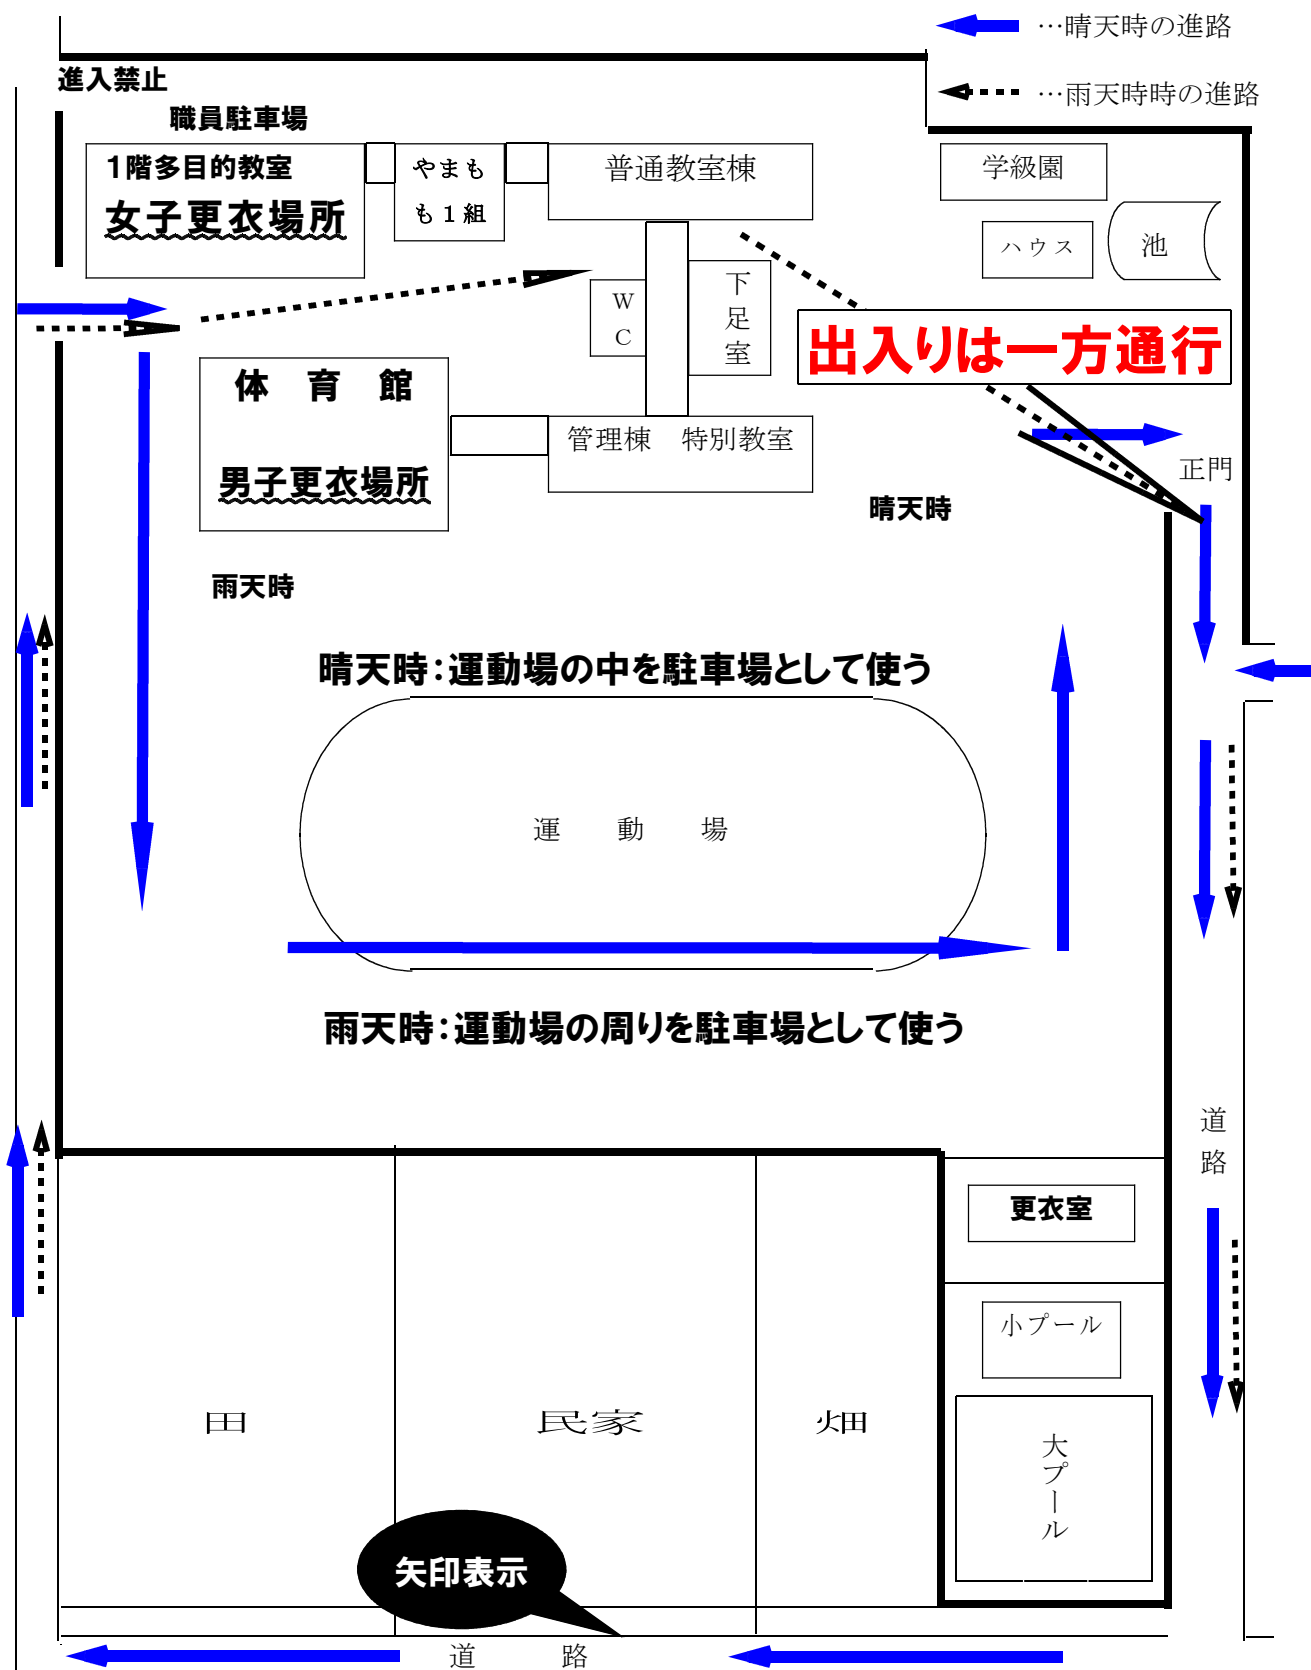

Bブロック「水泳教室」 駐車場および学校別更衣場所(川東小学校)

※ 雨天時は、運動場の周囲の草地に停めることとなります。そのため、途中で出ることができない場合があります。