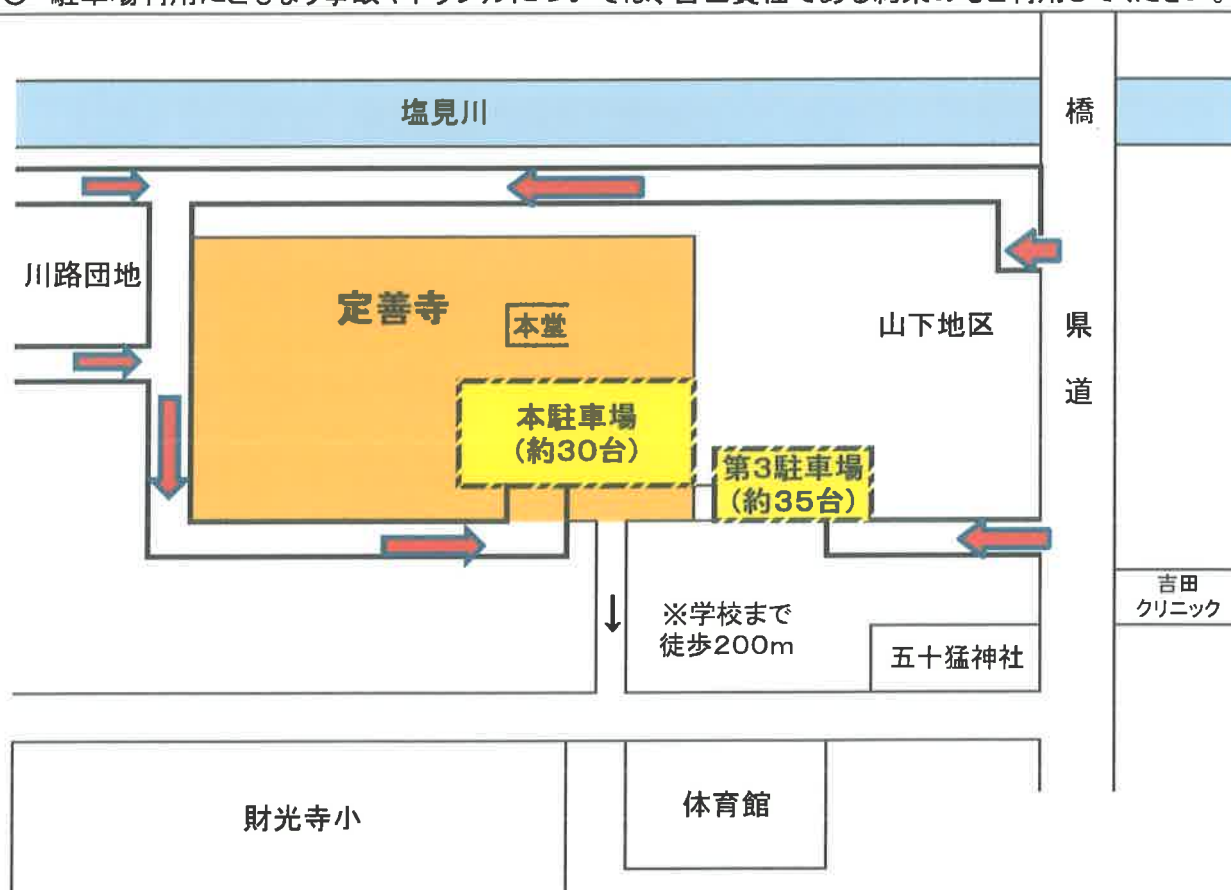

## 令和2年度 財光寺小学校入学式 保護者駐車場について

令和2年4月 財光寺小学校

- 晴天時の保護者駐車場は、通常通り運動場に駐車してください。
- 雨天時は運動場が使用できないのですが、ご厚意により本山定善寺(じょうぜんじ)の本駐車場と第3駐車場をお借りしました。利用する場合は、メール・ホームページ等でお知らせします。ただし、台数に限りがあります。学校まで近い方は徒歩でお願いします。

★ 本山定善寺 日向市財光寺7295 ※財光寺小から北の高台に見える大きなお寺です。

### 【確認事項】

- 「本駐車場」は山下・川路方面から、「第3駐車場」は山下方面から車に入ることができます。
- メーンの「本駐車場」は白線枠に従って駐車してください。「第3駐車場」は詰めて駐車してください。
- 駐車場から下りの道を利用して、直線200mほどで学校前の横断歩道に出ます。
- 卒業式雨天時限定でお借りしていますので、他の時には使用しないでください。また、迷惑にならないよう交通ルール・駐車マナーを守って利用してください。
- 駐車場利用にともなう事故やトラブルについては、自己責任である約束のもと利用してください。