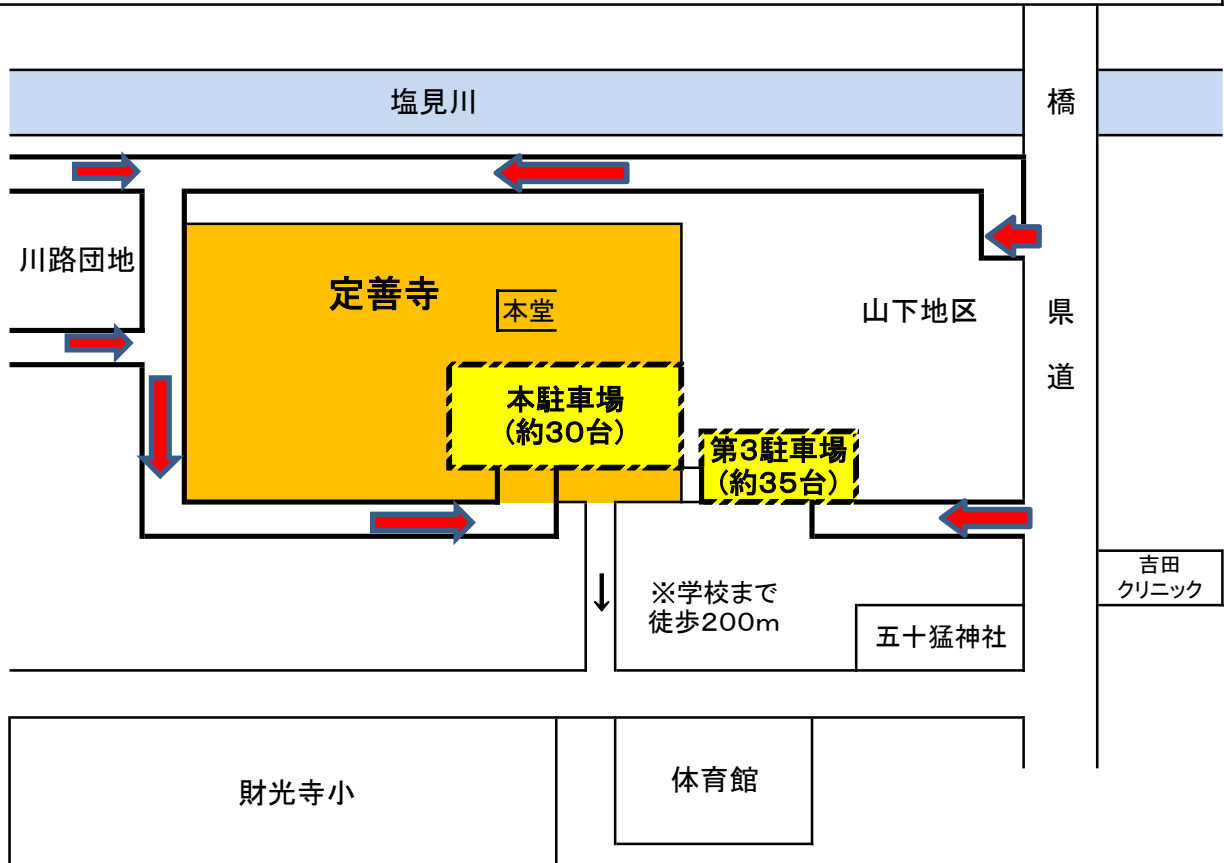

# 令和2年度 財光寺小学校卒業式 保護者駐車場について

令和3年3月 財光寺小学校

- 晴天時の保護者駐車場は、通常通り運動場に駐車してください。
- **雨天時**は運動場が使用できないのですが、ご厚意により本山定善寺(じょうぜんじ)の本駐車場と第3駐車場をお借りしました。利用する場合は、メール・ホームページ等でお知らせします。ただし、台数に限りがあります。学校まで近い方は徒歩でお願いします。

★ 本山定善寺 日向市財光寺7295 ※財光寺小から北の高台に見える大きなお寺です。

## 【確認事項】

- 「本駐車場」は山下・川路方面から、「第3駐車場」は山下方面から車で入ることができます。
- メーンの「本駐車場」は白線枠に従って駐車してください。「第3駐車場」は詰めて駐車してください。
- 駐車場から下りの道を利用して、直線200mほどで学校前の横断歩道に出ます。
- 雨天時限定でお借りしていますので、他の時には使用しないでください。また、迷惑にならないよう交通ルール・駐車マナーを守って利用してください。
- 駐車場利用にともなう事故やトラブルについては、自己責任である約束のもと利用してください。