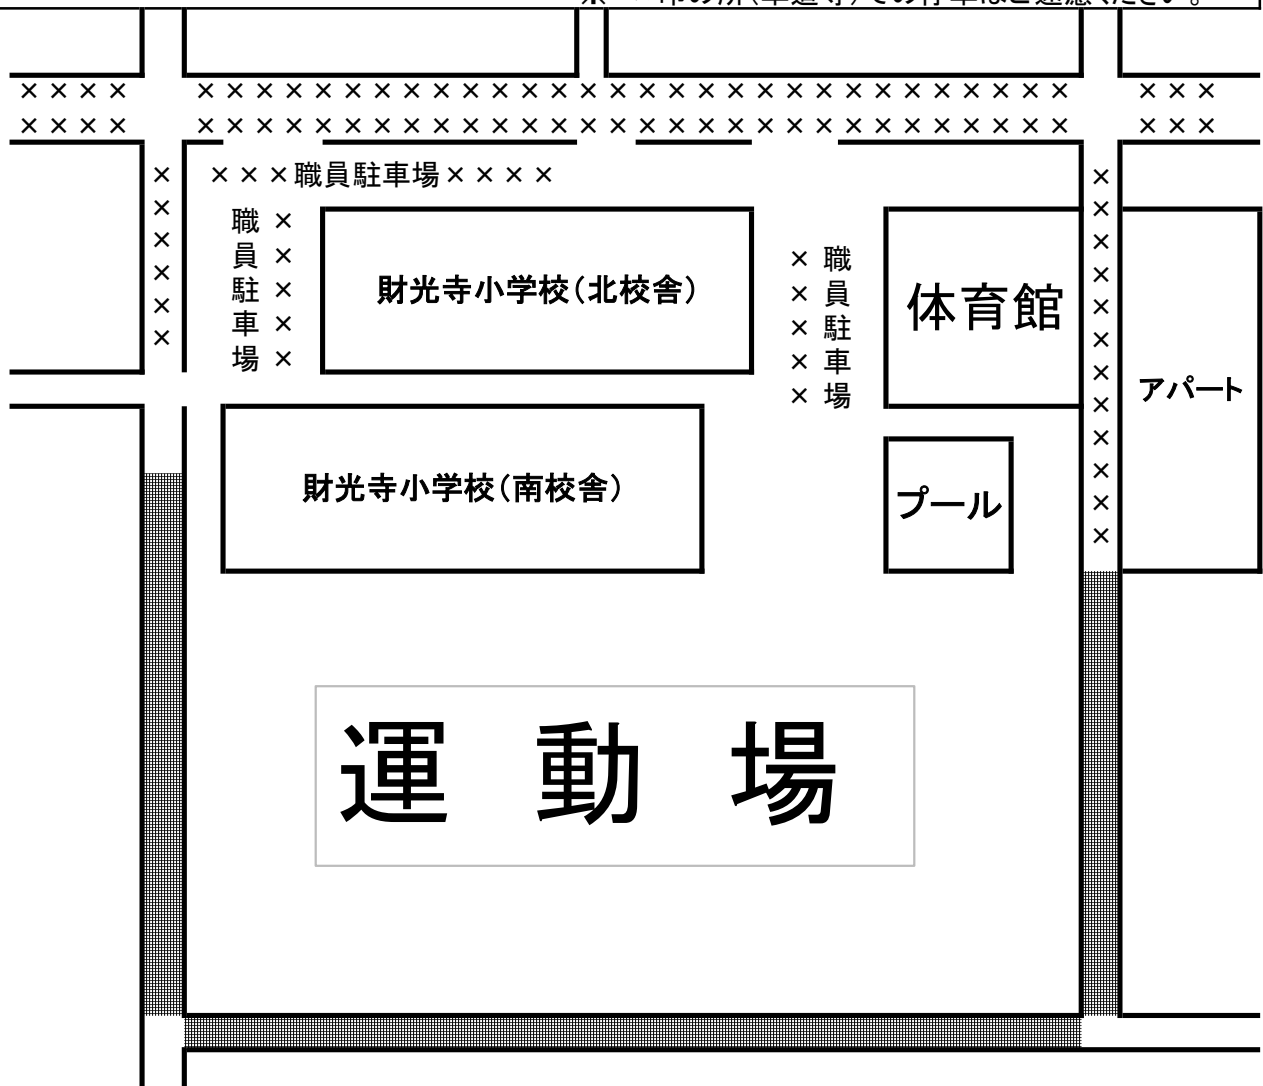

保護者 各位

大雨等による児童の送迎について

日向市立財光寺小学校

校長 黒木 将人

保護者の皆様におかれましては、日頃より本校の教育活動にご理解とご協力をいただき、誠にありがとうございます。

さて、先週は、台風16号の影響で九州南部も雨が降りました。朝、子どもたちの登校時間に大雨が降らないか心配されましたが、子どもたちが無事に登校でき安心したところです。しかし、残念ながら校内・職員駐車場や学校北側の大きな道路で子どもを降ろす車が見られたということです。徒歩で登校する児童にとって危険ですし、通勤の方々にも迷惑をかけます。再度、下記の車を止めてはいけないところについて、ご確認ください。

記

【確認事項】

★車を止めてはいけないところ★

- 校内・職員駐車場(児童や車との接触が危険です)
- 体育館裏のアパート(アパート住民が迷惑します)
- 学校北側の大きな道路(渋滞と事故が心配です。)

※ ×印の所(車道等)での停車はご遠慮ください。

※ ■■■■■...学校運動場周辺の西・南・東側道路が短時間の停車なら安全です。