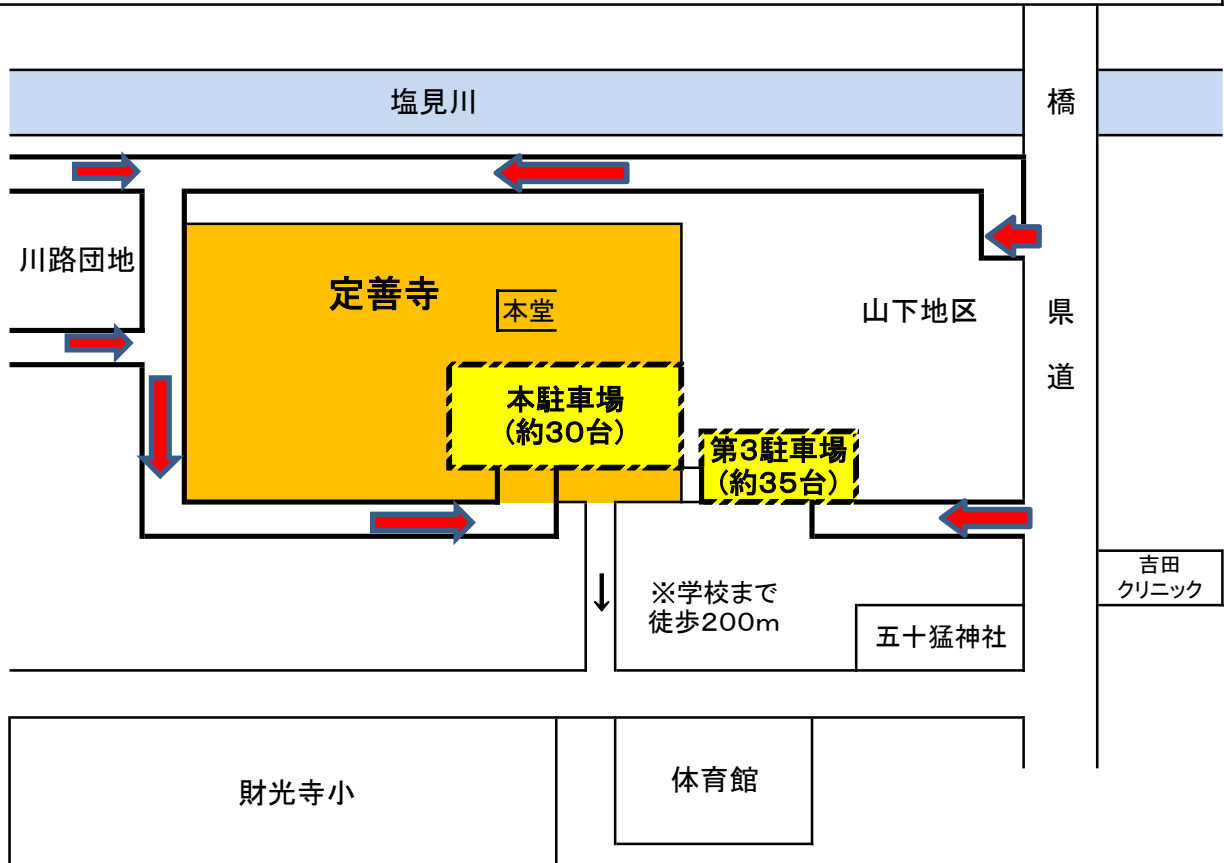

# 令和3年度 財光寺小学校入学式 保護者駐車場について

令和3年4月 財光寺小学校

- 晴天時の保護者駐車場は、通常通り運動場に駐車してください。
- **雨天時**は運動場が使用できないのですが、ご厚意により本山定善寺(じょうぜんじ)の本駐車場と第3駐車場をお借りしました。利用する場合は、メール・ホームページ等でお知らせします。ただし、台数に限りがあります。学校まで近い方は徒歩でお願いします。

★ 本山定善寺 日向市財光寺7295 ※財光寺小から北の高台に見える大きなお寺です。

## 【確認事項】

- 「本駐車場」は山下・川路方面から、「第3駐車場」は山下方面から車が入ることができます。
- メーンの「本駐車場」は白線枠に従って駐車してください。「第3駐車場」は詰めて駐車してください。
- 駐車場から下りの道を利用して、直線200mほどで学校前の横断歩道に出ます。
- 雨天時限定でお借りしていますので、他の時には使用しないでください。また、迷惑にならないよう交通ルール・駐車マナーを守って利用してください。
- 駐車場利用にともなう事故やトラブルについては、自己責任である約束のもと利用してください。