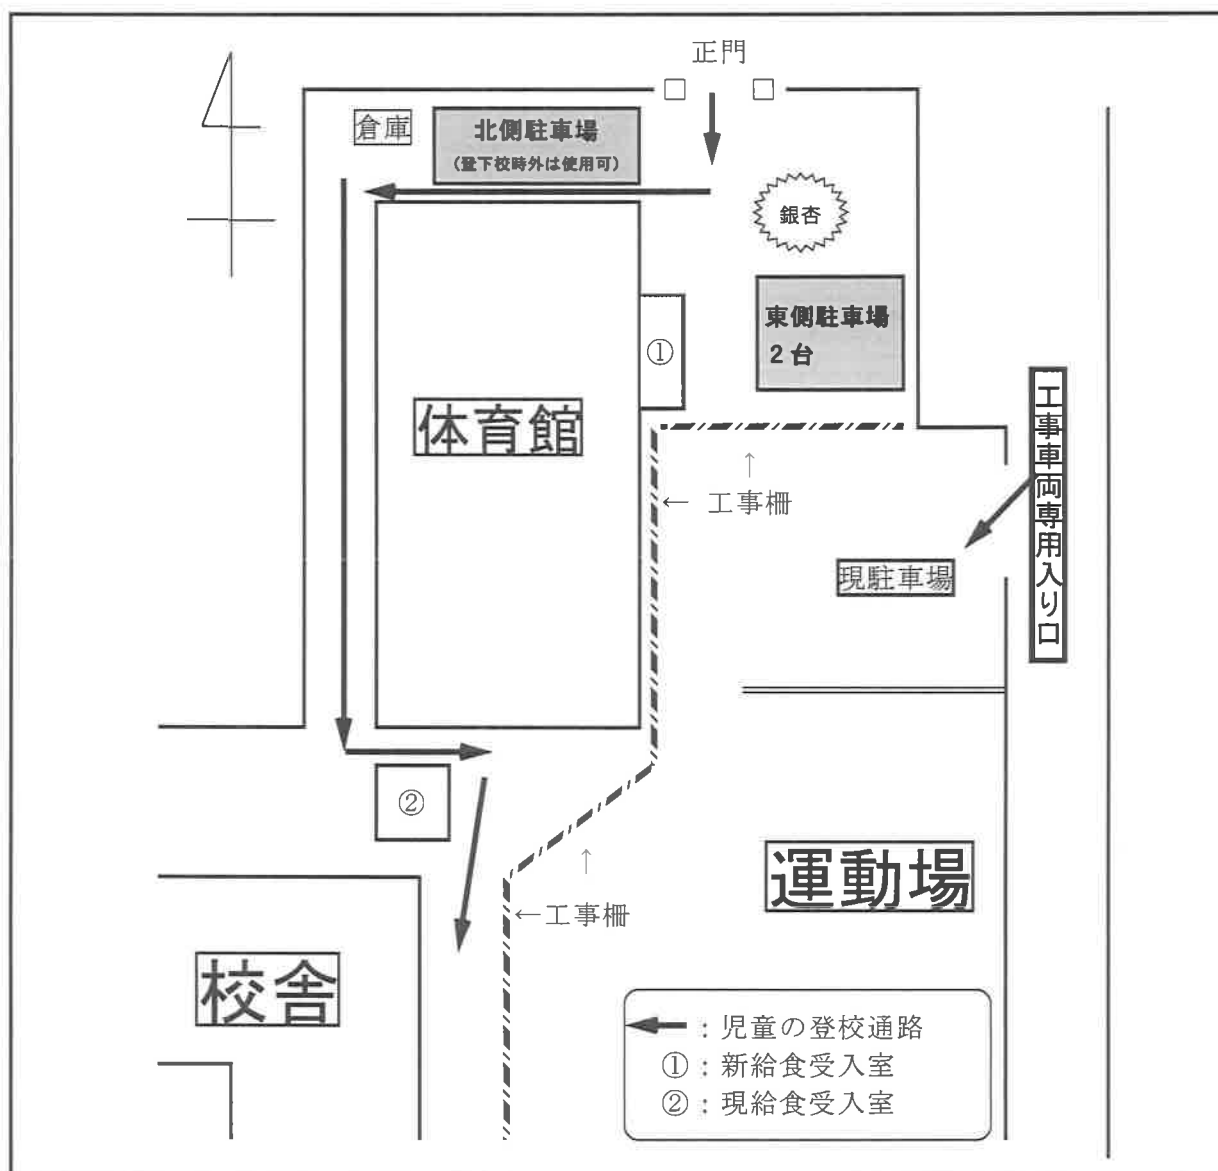

駐車場利用について（10月1日より）

校舎改築の工事が9月30日より始まりました。駐車場についてご迷惑をおかけしますが、ご理解の上、ご協力よろしくお願い致します。

1 駐車場について

駐車スペースは**体育館東側と北側**になります。東側駐車場は、緊急車両用に1台、来客用に1台となります。北側駐車場は登下校時外（※1）であれば、利用できます。長時間止める場合は、仮設運動場の駐車場（別紙1）をご利用ください。近隣の路上駐車はされませぬようお願い致します。

魚っ子クラブのお迎えは、体育館周りスペースをご利用ください。

スポーツ少年団、社会体育で利用される団体につきましては、17時30分以降であれば、体育館周りを利用できますが、満車の場合は仮設運動場の駐車場（別紙1）をご利用ください。

2 動線について

右図の通り、矢印（児童の登校通路）が動線となり、体育館の裏を通ることになります。

※1 登校時刻：午前7時20分～午前8時 下校時刻：午後2時～午後4時

【仮設運動場の駐車場】