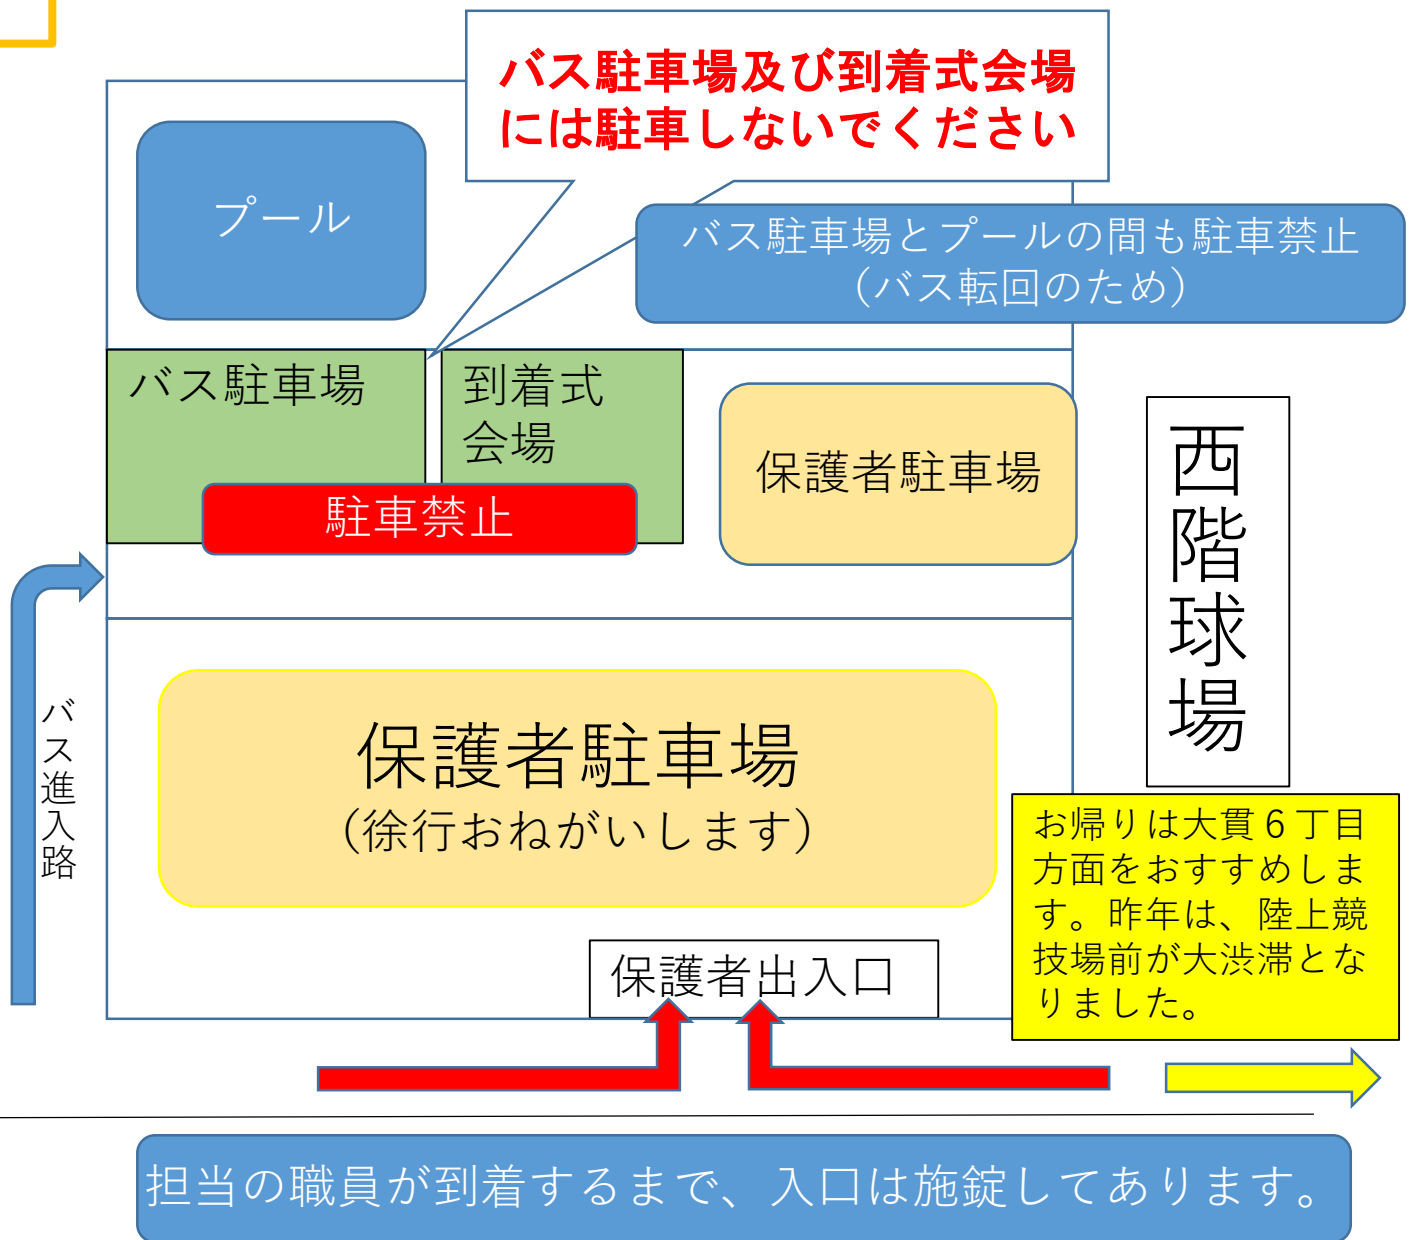

11月30日（火）修学旅行のお迎え案内

- 到着予定は17:30です。おおよその到着予定をメールでお知らせしますが、あまり早く来られると、入口の解錠や職員による案内ができませんのでご配慮ください。
- 駐車場内は最徐行でお願いします。小さいお子さんをお連れの方はお子さんから目を離さないでください。
- 車の進入・移動は職員の指示に従いゆっくりお願いします。お子さんを乗せた後の移動時もじゅうぶんお気をつけください。

交番

バス進入路のため、路上駐車厳禁

陸上競技場

担当の職員が到着するまで、入口は施錠してあります。