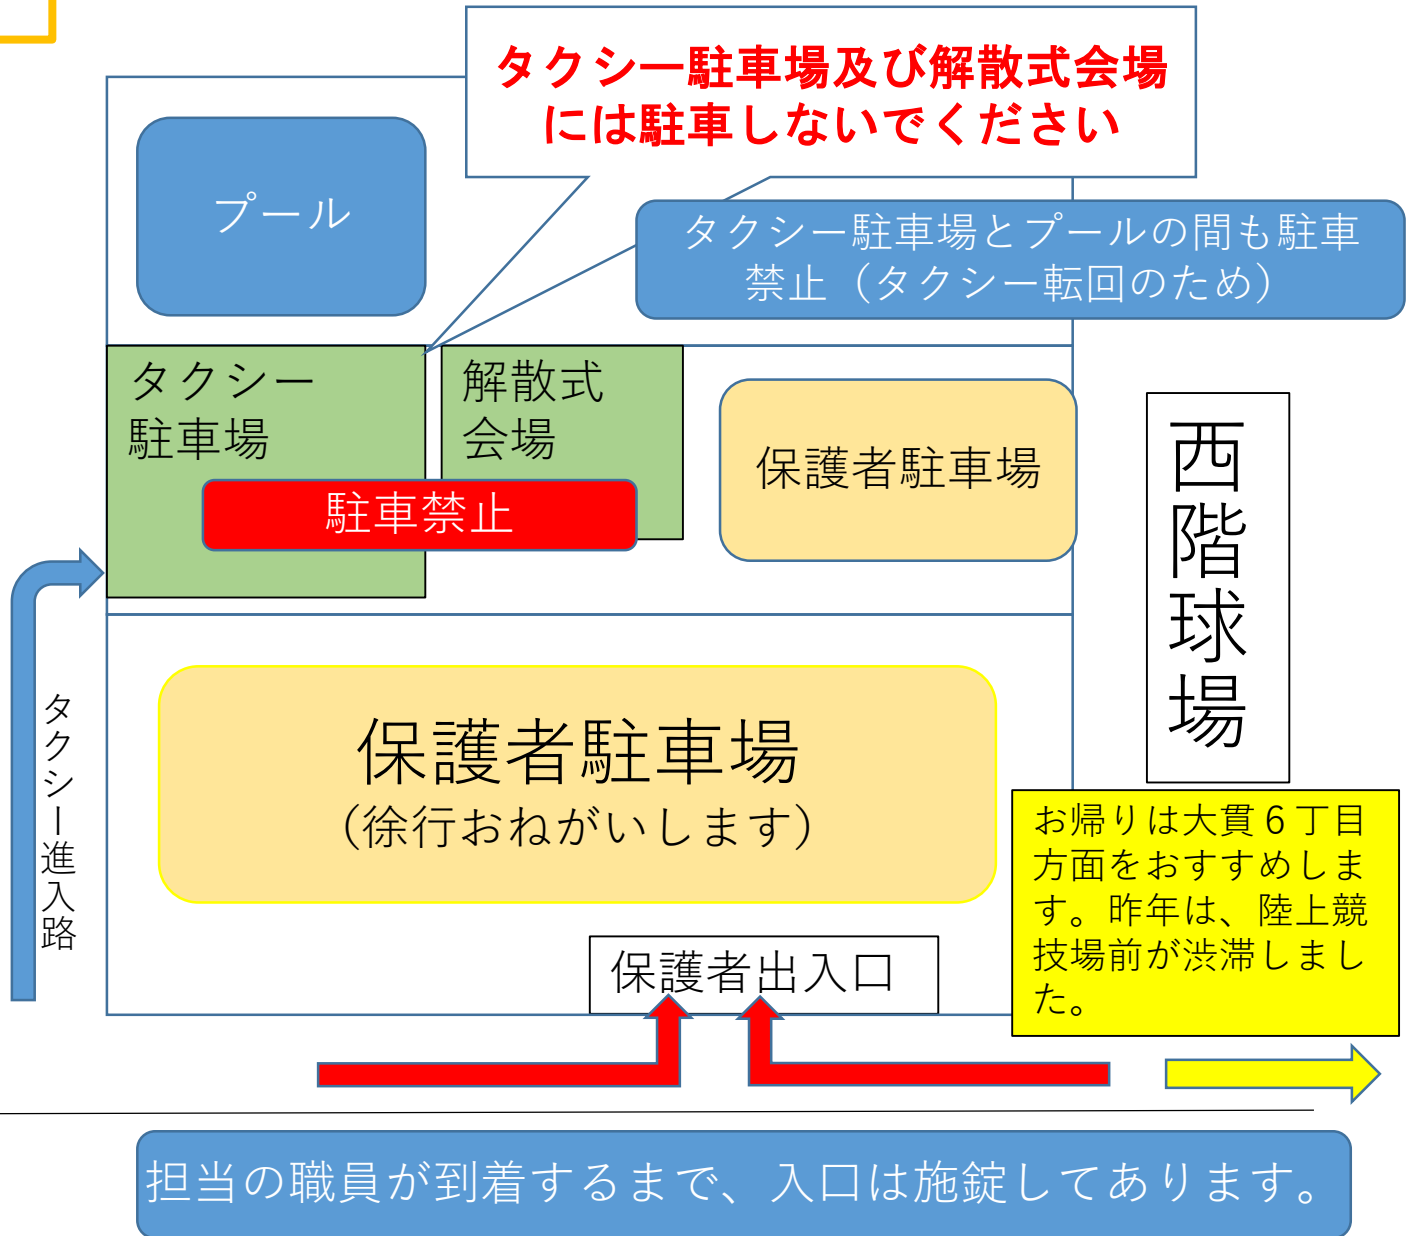

12月8日（水）宿泊学習のお迎え案内

- 到着予定は15:20です。変更の場合はメールでお知らせします。あまり早く来られると、入口の解錠や職員による案内ができませんのでご配慮ください。
- 駐車場内は最徐行でお願いします。小さいお子さんをお連れの方はお子さんから目を離さないでください。
- 車の進入・移動は職員の指示に従いゆっくりお願いします。お子さんを乗せた後の移動時もじゅうぶんお気をつけください。

交番

タクシー進入路のため、路上駐車厳禁

陸上競技場

担当の職員が到着するまで、入口は施錠してあります。