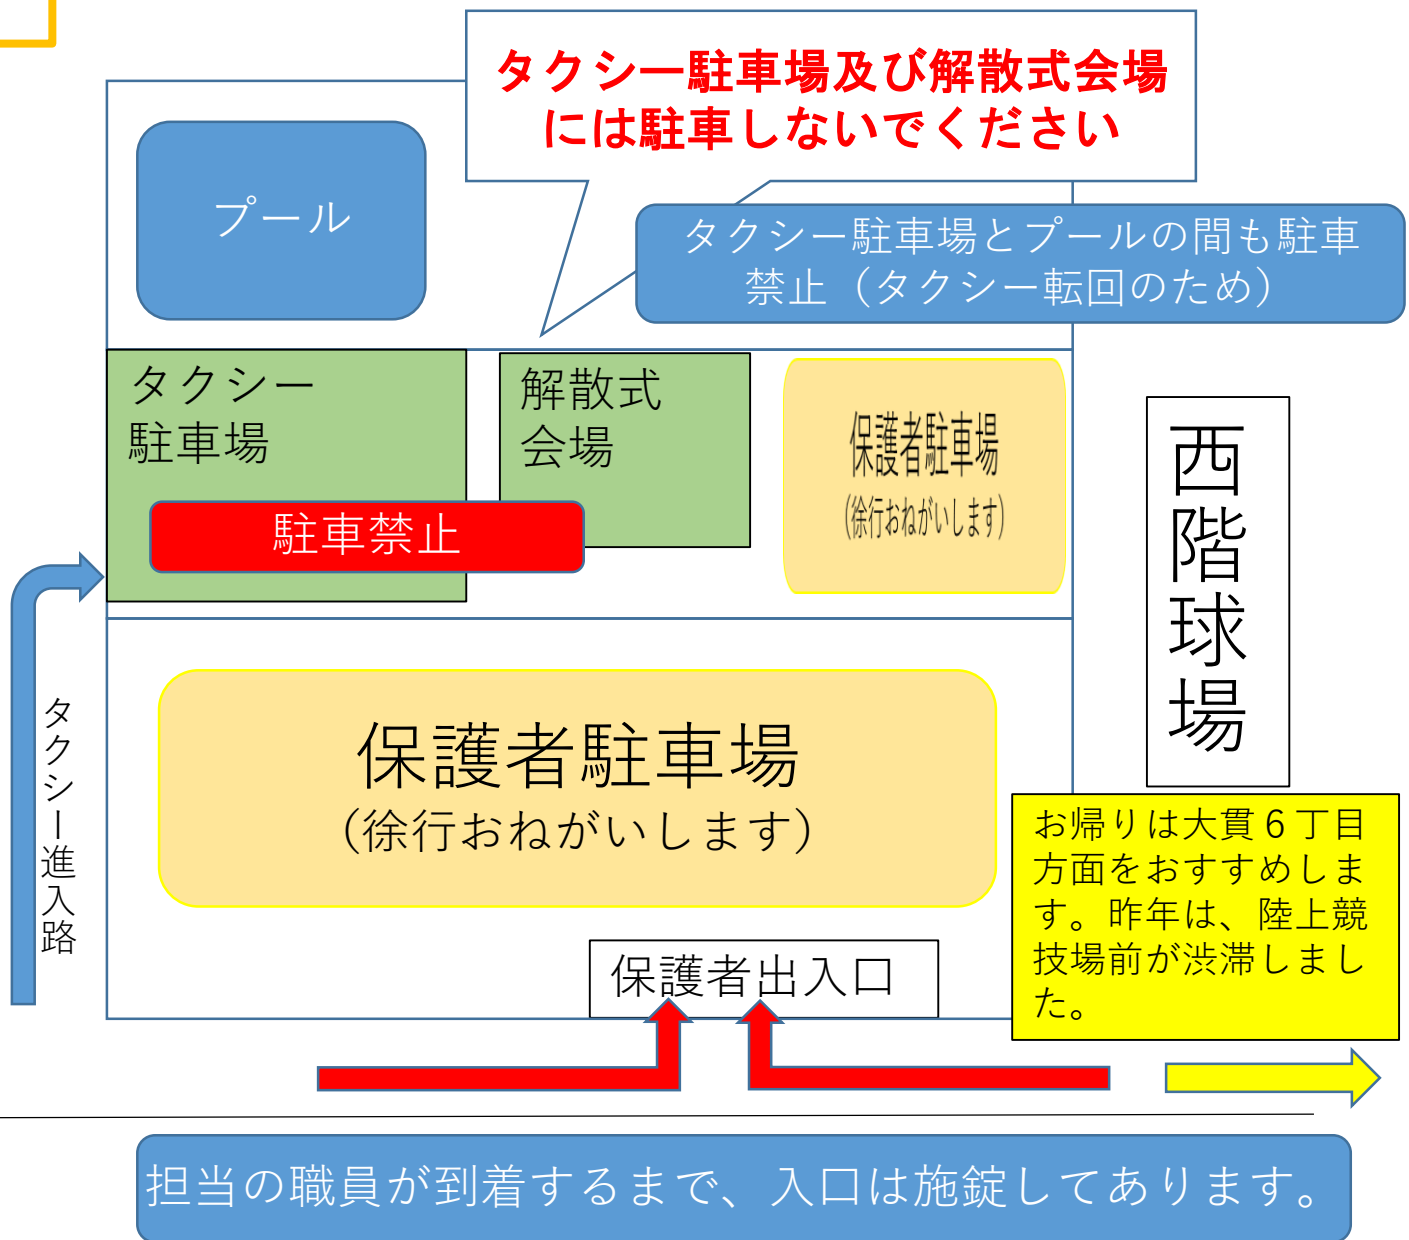

# 11月9日（水）宿泊学習のお迎え案内

○ 到着予定は15:20です。変更の場合はメールでお知らせします。**あまり早く来られると、入口の解錠やタクシーと混み合いますので お迎えメール確認後おこしてください。**

○ 駐車場内は最徐行でお願いします。小さいお子さんをお連れの方はお子さんから目を離さないでください。

○ 車の進入・移動は**ゆっくり徐行**でお願いします。お子さんを乗せた後の移動時もじゅうぶんお気をつけてください。

交番

タクシー進入路のため、路上駐車厳禁

陸上競技場

担当の職員が到着するまで、入口は施錠してあります。