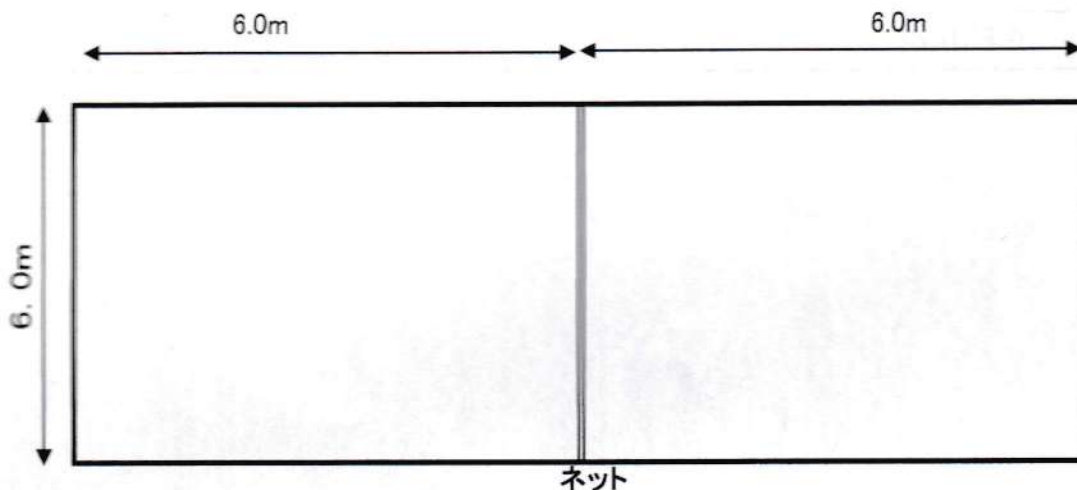

2. ミニバレーボール競技について

(1) 大会ルール

- ① 6人制で競技を行う・・・ローテーション方式(選手の入替は順序良く行う)
- ② 予選リーグ・決勝トーナメントとも15点の2セットで行う(ジュース無し)。
- ③ ネットの高さ200cm相当。
- ④ ボールは必ず3回で返す事。
- ⑤ ボールは一人1回しか触れられない。
- ⑥ ボールはソフトミニバレーボールを使用する。
- ⑦ サーブはアンダーサーブ(腰から下で腕を振る)とする。*カットサーブ無し
- ⑧ 後衛の選手及び男性はジャンプをしてスパイクを打ってはいけない。
- ⑨ 競技中、ネットに触れたり、ネットから手を出してはいけない。
- ⑩ 審判及びラインズマンは試合の無いチームが行う。(最低4名)

(2) 準備品その他

- ① 各学校ミニバレーボール1個を準備して下さい。
- ② 各コートにホイッスルを準備します。(マイホイッスルを持っている方歓迎です)
- ③ 救急箱を各学校で準備して下さい。

《ミニバレーコート見取り図》