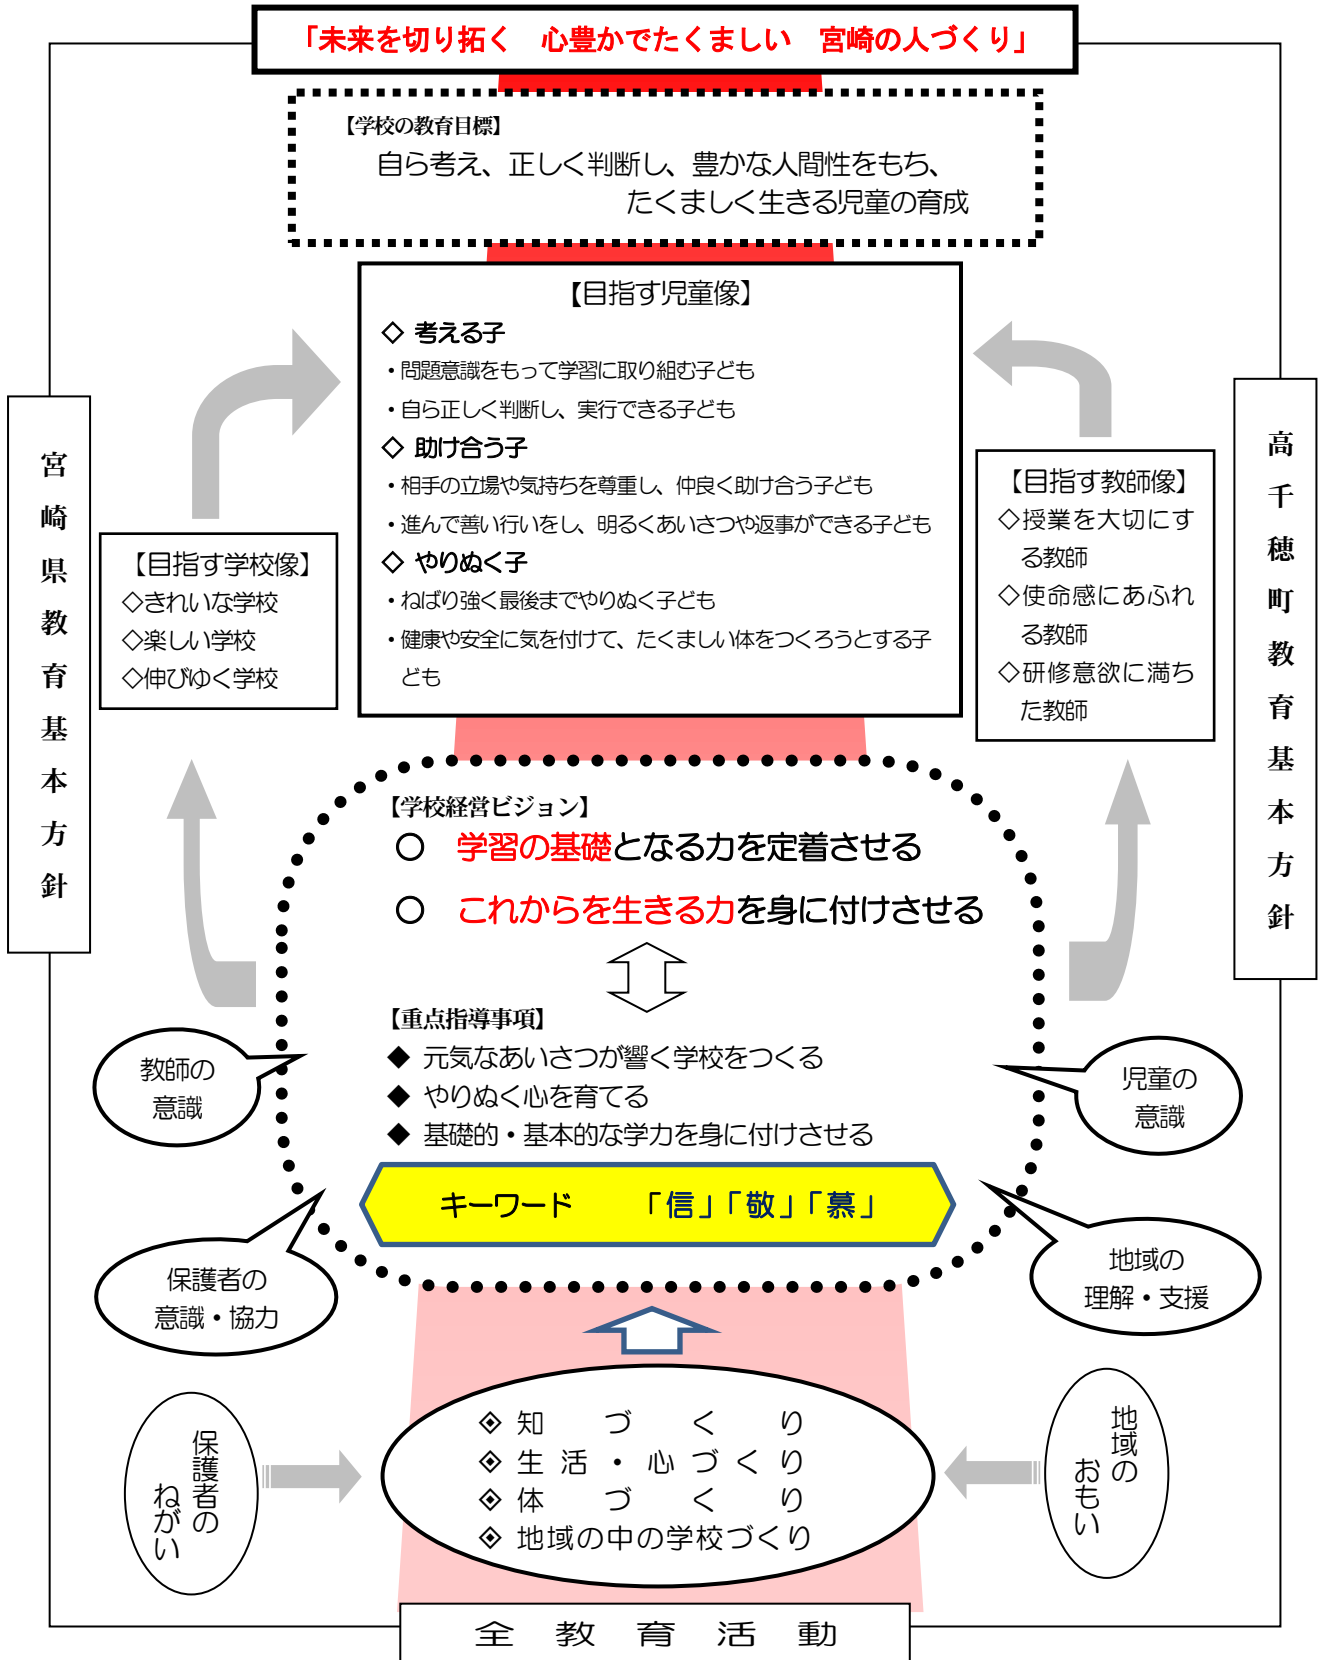

# 令和5年度 学校経営方針構想図

高千穂町立岩戸小学校