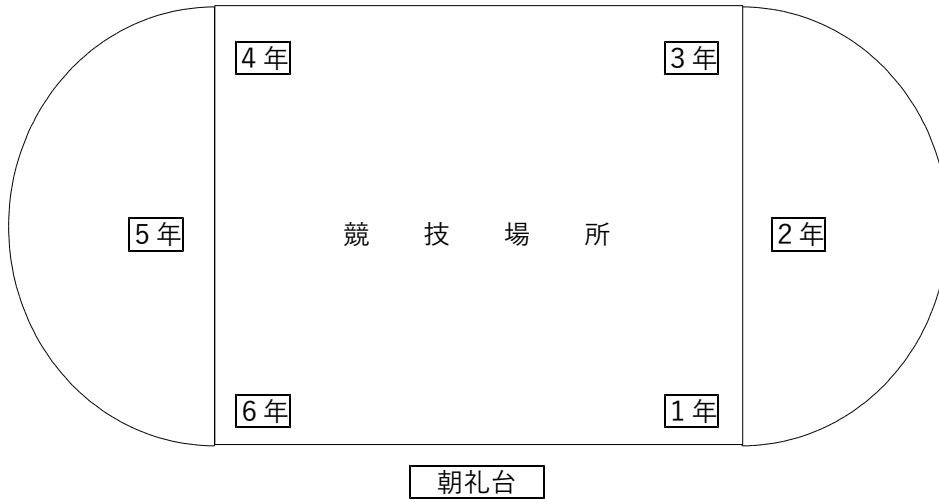

4月27日 PTA実行委員会 記録

1 保体部

(1) PTA長なわ大会について

- 期日・場所 … 5月9日(日) 13:30~15:00 宮水小運動場
- 種目・内容 … 学年内で親子自己紹介
くじを引いて、学年毎に親子長なわ(8の字)対決
- 準備物 … 帽子、飲み物、敷物、マスクなど
- 会場 図

親睦が目的ですので、気軽に参加して楽しい時間を共有しましょう。(応援のみでも)

(2) PTA心肺蘇生法講習会