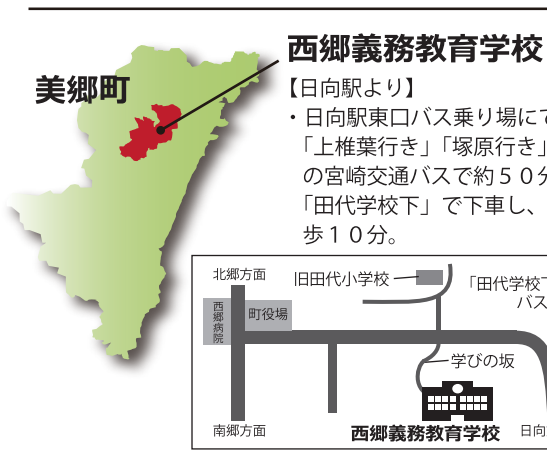

<水：5校時>

前期ブロック	後期ブロック
8:00	8:00
朝の活動	
8:25	8:25
移動準備	
8:40	8:40
1校時	1校時
9:25	9:30
移動準備	移動準備
9:40	9:40
2校時	2校時
10:25	10:30
移動準備	移動準備
10:40	10:40
3校時	3校時
11:25	11:30
移動準備	移動準備
11:40	11:40
4校時	4校時
12:25	12:30
給食	給食
13:10	13:10
休憩Ⅰ	休憩Ⅰ
13:40	13:40
(フッ素洗口)	
13:50	13:50
5校時	5校時
14:35	14:40
帰りの会	
15:00	15:00
休憩Ⅱ	
15:15	15:15
職員会等	
16:30	16:30

校務組織

校舎内配置図

西郷義務教育学校へのアクセス

田代幼稚園、田代小学校、西郷中学校は令和3年3月に閉校となり、令和3年4月に西郷義務教育学校として開校しました。

田代小の大銀杏

美郷町立西郷義務教育学校
〒883-1101
宮崎県東臼杵郡美郷町西郷田代 474-1
TEL：0982-66-2013 FAX：0982-66-2088
E-mail:2011jb@miyazaki-c.ed.jp

西郷義務教育学校
学校要覧