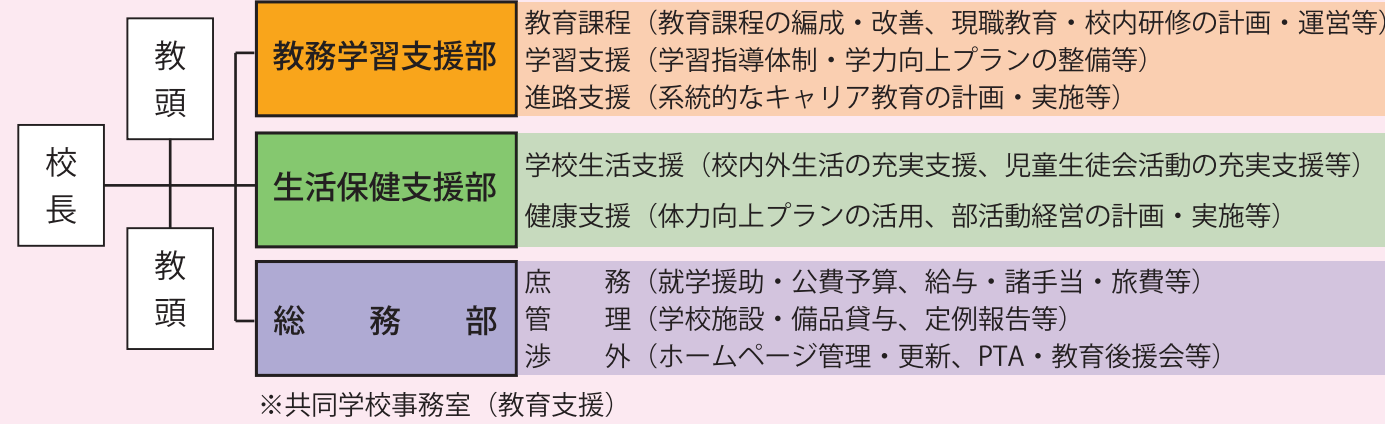

大人たち

意味づけや価値づけを明確にした教育活動

教育目標や教育理念のもと、具体的な教育活動については「対話」とおし、「ねらい」を明確にしなが
常に修正を行っています。

校時程

<月・火・木・金：6校時>

前期ブロック	後期ブロック
8:00	8:00
朝の会	
8:20	8:20
1校時	1校時
9:05	9:10
移動準備	移動準備
9:20	9:20
2校時	2校時
10:05	10:10
移動準備	移動準備
10:20	10:20
3校時	3校時
11:05	11:10
移動準備	移動準備
11:20	11:20
4校時	4校時
12:05	12:10
給食	給食
12:50	12:50
休憩Ⅰ	休憩Ⅰ
13:20	13:20
清掃	清掃
13:30	13:30
移動準備	移動準備
13:40	13:40
5校時	5校時
14:25	14:30
移動準備	移動準備
14:40	14:40
6校時	6校時
15:25	15:30
帰りの会	帰りの会
15:50	15:50
休憩Ⅱ	休憩Ⅱ
16:05	16:05
終礼・会議	終礼・会議
16:30	16:30

<水：5校時>

前期ブロック	後期ブロック
8:00	8:00
朝の活動	
8:25	8:25
移動準備	
8:40	8:40
1校時	1校時
9:25	9:30
移動準備	移動準備
9:40	9:40
2校時	2校時
10:25	10:30
移動準備	移動準備
10:40	10:40
3校時	3校時
11:25	11:30
移動準備	移動準備
11:40	11:40
4校時	4校時
12:25	12:30
給食	給食
13:10	13:10
休憩Ⅰ	休憩Ⅰ
13:40	13:40
(フッ素洗口)	
13:50	13:50
5校時	5校時
14:35	14:40
帰りの会	
15:00	15:00
休憩Ⅱ	
15:15	15:15
職員会等	
16:30	16:30

校務組織

校舎内配置図

西郷義務教育学校へのアクセス

田代幼稚園、田代小学校、西郷中学校は令和3年3月に閉校となり、令和3年4月に西郷義務教育学校として開校しました。

田代小の大銀杏

美郷町立西郷義務教育学校
〒883-1101
宮崎県東臼杵郡美郷町西郷田代 474-1
TEL：0982-66-2013 FAX：0982-66-2088
E-mail:2011jb@miyazaki-c.ed.jp

西郷義務教育学校
学校要覧

西郷義務教育学校校歌

作詩 黒木良昭
作曲 黒木裕明

1 権現山に 朝陽があふれ
学びの坂を 歩み行く
未来を拓く 学び舎で
自主創造の 理念を掲げ
活気みなぎる 我が母校

2 いちよの願い 心に受けて
学びの光 たゆまなく
翼を広げ 大空へ
和衷協同の 仲間とともに
和気あふれる 我が母校

3 御田の里に 夏風吹いて
歴史をつなぐ わたしたち
たゆまず励み 進み行く
不撓不屈の 真理をもとめ
根気みにつる 我が母校

校章デザインの意図

西郷義務教育学校で育った子どもたちが、水の波紋のようにそれぞれの地で未来を拓く姿と、いつまでも西郷地区の自然を大切にしたいとの願いを込めて、美郷町の指定文化財である田代小学校の銀杏の葉と、美郷のM、波紋を組み合わせたデザインとしました。