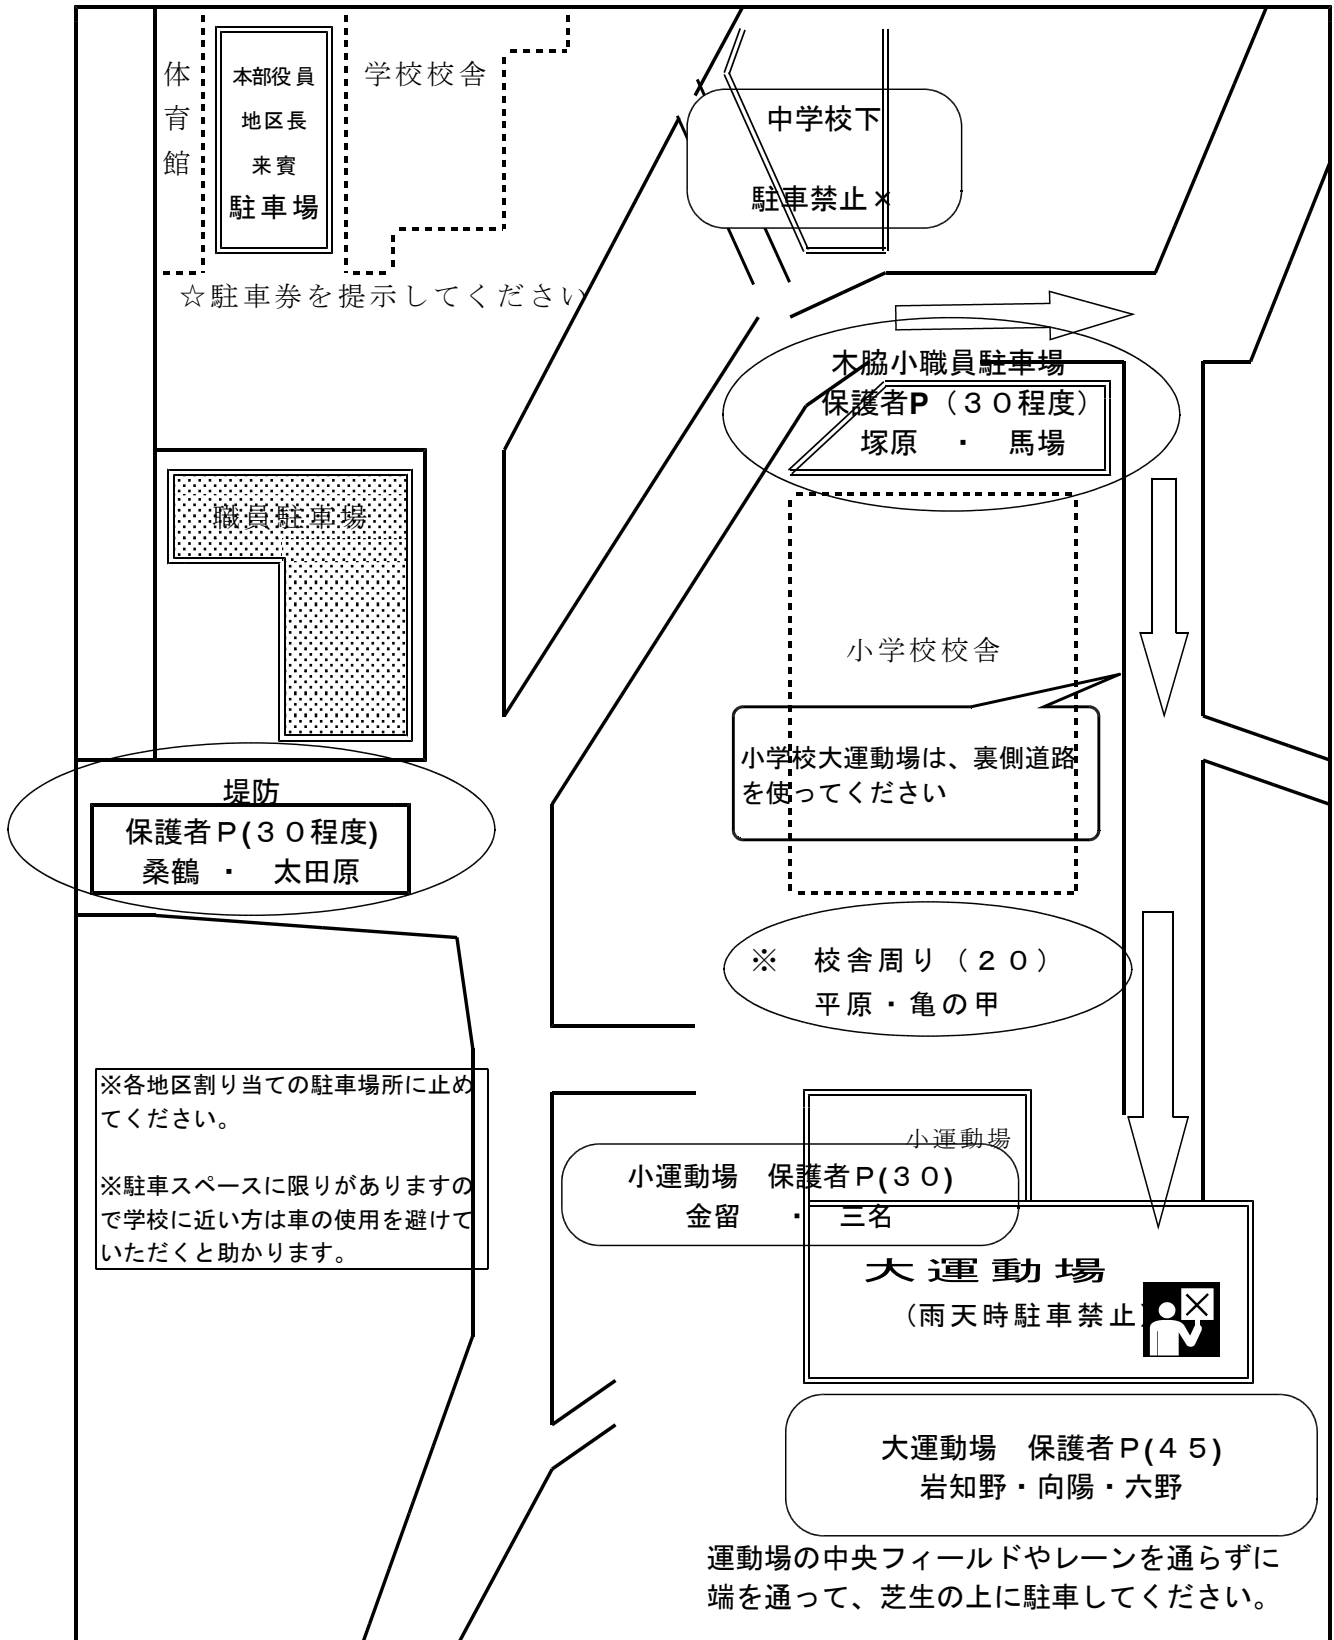

第77回体育大会 駐車場配置図 (保護者駐車場は以下のとおり 数はおよその駐車数)

※ 木脇小学校運動場について

- 裏側道路からお入りください。なお、フィールド内やレーンに乗り入れないでください。 芝生の上のみ駐車可能です。
- 雨天時等で運動場のコンディションが悪い時は、大運動場は駐車できません。
小学校正面から入り、小運動及び校舎周り、もしくは河川敷に駐車してください。