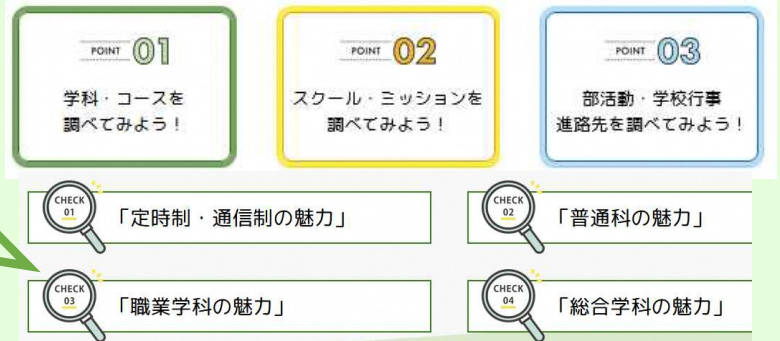

選べる未来がここにある！！

みやざき県立高校ナビ 「みやナビ！」開設！！

おすすめポイント①

エリア・学科など
キーワードで
高校が探せる！！

おすすめポイント②

高校の魅力や
高校選びのポイントを
わかりやすく解説！！

高校選びのポイント

おすすめポイント③