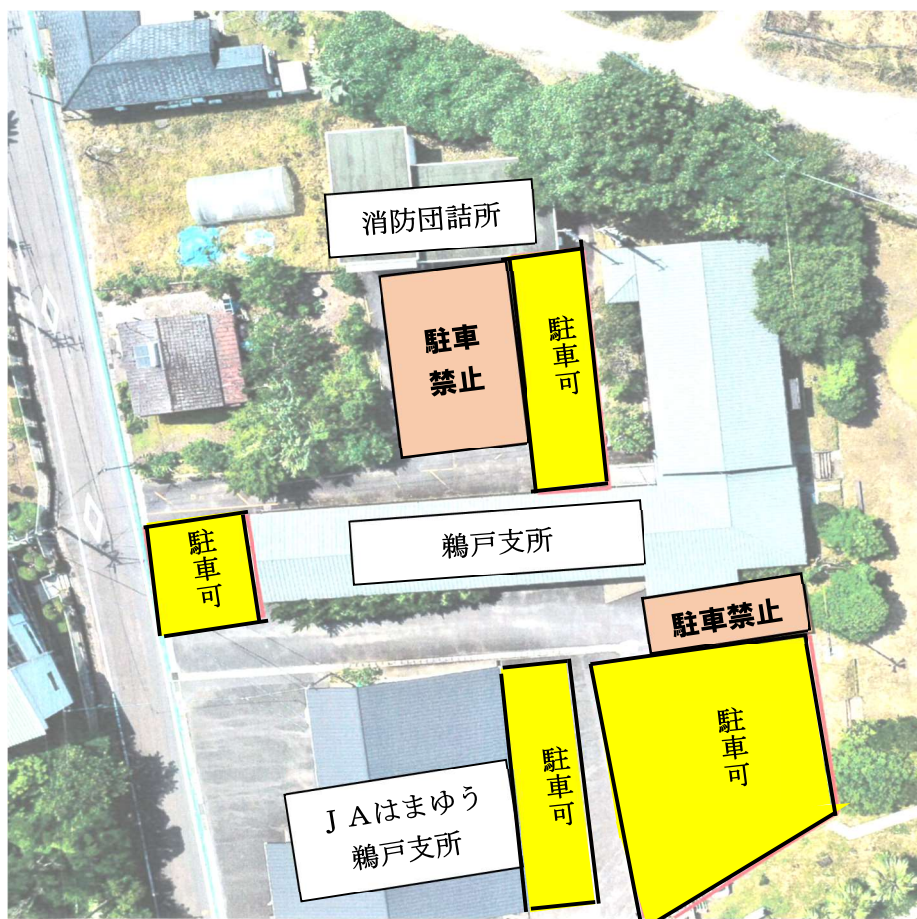

潮風祭当日の駐車場について(ご案内)

1 保護者駐車場について

下図のように、①日南市役所鵜戸支所、②JAはまゆう鵜戸支所裏をご利用ください。
ただし、消防団詰所前、鵜戸支所利用者駐車場は駐車禁止です。

2 来賓駐車場について

校内の駐車場を使用します。保護者の方の駐車はご遠慮ください。