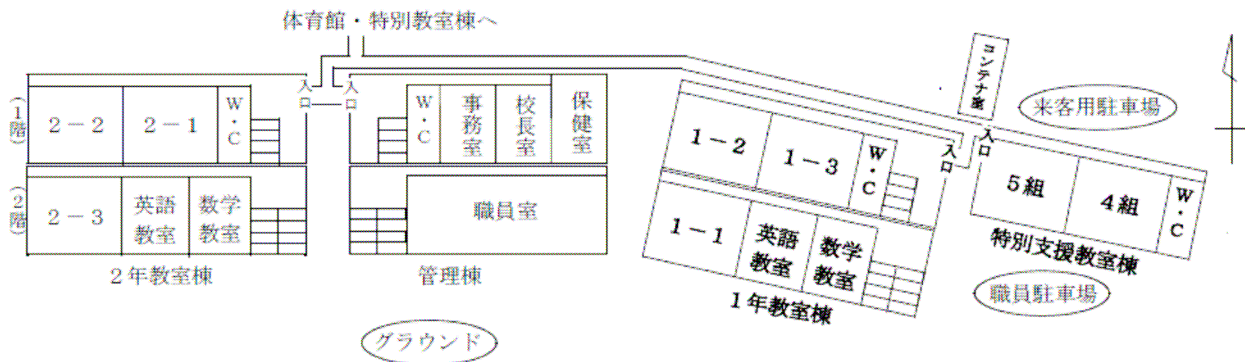

福島中だより

1月号

H28.1.6発行
文責：校長

新年 明けましておめでとうございます。学校では3学期が始まりました。3学期は2学期のように大きな行事がたくさんあるわけではありませんし、期間も3か月足らずと短い学期ではありますが、1年の最後を締めくくる大切な学期です。3年生にとっては、受験そして卒業を控え、中学3年間の総まとめの時であり、努力の成果が問われることとなります。人生の中でも大きな節目を迎える大切な時期です。1・2年生にとっても、それぞれの学年の総仕上げをしなければならない学期です。特に、最後の1年となる平成28年度の福島中を支えていくのは1・2年生の皆さんです。やり残さないように、しっかりと3学期を締めくくって、次年度への備えをしましょう。

●●○ 仮設校舎での生活が始まりました (1・2年生) ○●●

年末(12/18)に仮設校舎への移転作業を行い、1・2年生の教室は、下図のように、仮設校舎に移りました。当日、生徒たちは各自の机・椅子とともに、それぞれの教室の備品を手分けして運びました。職員室や事務室、校長室などの荷物の移動は業者の方にしていただきましたが、3年生や、午後は部活動の生徒たちも手伝ってくれたおかげで、当初の計画よりもスムーズに作業を終えることができた。

きました。生徒たちの動きのよさに、業者の方も驚いておられました。仮設校舎で数日間生活してみて感じたことは、教室が思っていたよりも明るく暖かであることです。これは暖冬であることと、日当たりが良いことが影響していると思われます。今のところ順調に、仮設校舎での学校生活が始まっていますが、今後、天候や気温も様々な状況が考えられますでしょうし、移動教室や行事の際の生徒の導線など、学校生活の様子を見ながら、検討しなければならないことや、校内生活の新しいルールをつくる必要が出てくることも予想されます。校内では、武道場の建設は引き続き行われていますし、新たに旧校舎の改修工事も始まりました。工事と並行しての学校生活ですので、何をおいても生徒の安全を第一に考えて対応したいと考えています。保護者や関係の皆様のご理解とご協力をお願い申し上げます。

□■ ■ 保護者の皆様へのお願い ■■ □

【来校の際の駐車場について】

- ※ 学校にご用の際は、特別支援教室棟・北側の「来客用駐車場」(上図参照)をご利用ください。
- ※ けが等により送迎が必要な場合でも、車両の進入は「来客用駐車場」まででお願いします。
- ※ これまで利用していただいていた3年校舎前の「臨時駐車場」は使用不可となりました。
- ※ 参観日等、行事の際の駐車場については別途案内いたします。

【生徒の忘れ物について】

忘れ物をして親に届けてもらおうとする生徒がいます。学校としては、これをやめさせたいと考えています。理由は、忘れ物をしない、自己管理がしっかりできた生徒を育成したいからです。学用品や提出物の忘れ物をして一番困るのは生徒本人ですが、忘れてしまった場合は正直に申し出て、叱られたり、困った体験をすることも大切なことだと考えます。

親としては、我が子にそんな困った思いをさせたくないという気持ちがあるのは分かります。しかし、親の思いやりの気持ちが、かえって子どもの自立を妨げる場合もあります。また、家が遠かったりお仕事の関係などで、届けたくても届けられない家庭もあり、不平等な気もします。

本日、学校でも全校集会でこのこと(忘れ物の届けを親に頼まないこと)について生徒に話をしました。保護者の皆様もここはひとつ、子どもの成長を願って、ご協力をお願いします。

1月の主な行事

- 6日(水) 始業の日
- 6・7日(水・木) 1年課題テスト・3年実力テスト
- 13・14日(水・木) 2年実力テスト
- 14日(木) 避難訓練
- 16日(土) 都城高専・推薦入試
- 21日(木) 学習コンクール(理科)
- 22日(金) 英語検定(1・2年)+希望者
- 27・28日(水・木) 私立高校入試
- 28日(木) 第2回中学校説明会