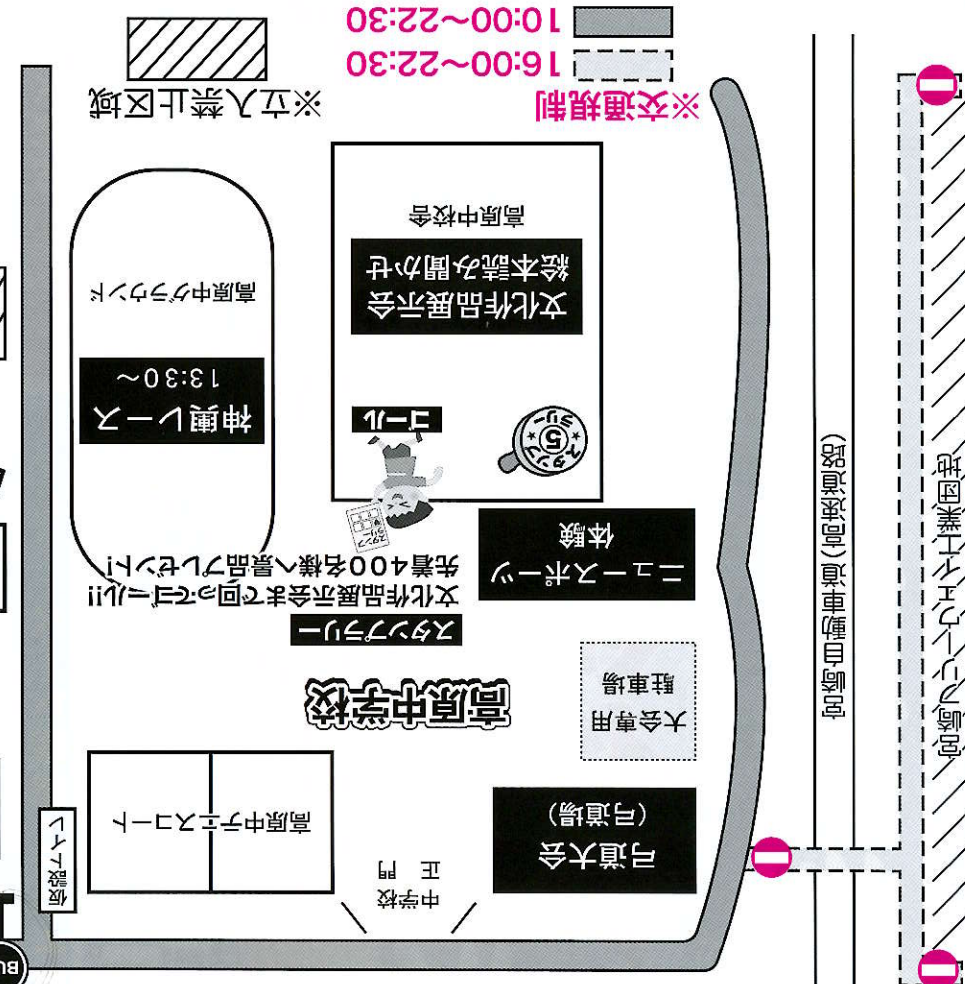

# 会場案内

※まつり会場は、10:00～22:30まで交通規制のため、一般車両は入れません。  
 (まつり会場及び文化作品展示会会場近くに駐車スペースはございません。)

駐車禁止  
 (終日)

高野町総合運動公園  
**立入禁止区域**  
 花火打ち上げ場所  
 (規定の号数)

**宮崎神宮(神武さま連携)**  
 16:30～御幸行列(獅子舞・稚児行列・神楽等)  
 16:50～宮崎神宮の獅子舞・稚楽・巫女舞奉納  
 17:30～狭野神楽奉納  
 18:00～点火  
 ※なお神武さまは10/29、10/30に宮崎市にて開催されます。

※お祭り会場は、10/29、10/30に宮崎市にて開催されます。

ご来場者の駐車場は、ほほえみ館駐車場及び当館西側駐車場、高野町役場駐車場、高野町役場職員駐車場、国民健康保険高野病院職員駐車場となっております。  
 【コロナ感染症対策のお願い】  
 会場内のマスク着用、会場各入り口の消毒・検温にご協力ください。  
 コミ箱は設置しませんので、コミは各自お持ち帰りください。

- 特設ステージプログラム
- 昼の部**
- 10:00～高野中学校吹奏楽部
  - 10:20～並木保育園 国舞大鼓
  - 10:35～通照幼稚園
  - 10:50～出口保育園
  - 11:05～ヒムカイサーズ①
  - 11:35～高野文化連盟
  - 12:05～狭野小学校奉踊り
  - 12:15～高野中学校合唱(3年生)
  - 12:30～総合合奏式
  - 12:55～後川内保育所
  - 13:05～狭野保育所
  - 13:20～広原保育所
  - 13:35～ヒムカイサーズ②
  - 14:05～高野ジュニアコーラス
  - 14:25～ナ・ヲラ・ホヲロハ
  - 14:40～東雲大鼓
- 夜の部**
- 18:00～高野中学校吹奏楽部
  - 18:15～(株)東栄物流
  - 18:30～ソレイユガールズ
  - 18:50～Land Cell
  - 19:30～大野勇太
  - 20:00～花火大会カサノタカ

・まつり広場  
 ・狭野神社第一鳥居内

着	発 (ほほえみ館)
① 17:00	① 16:30
② 18:00	② 17:30
③ 19:00	③ 18:30
④ 20:00	④ 19:30
⑤ 21:00	
⑥ 21:30	

・ほほえみ館  
 ・狭野神社第一鳥居内