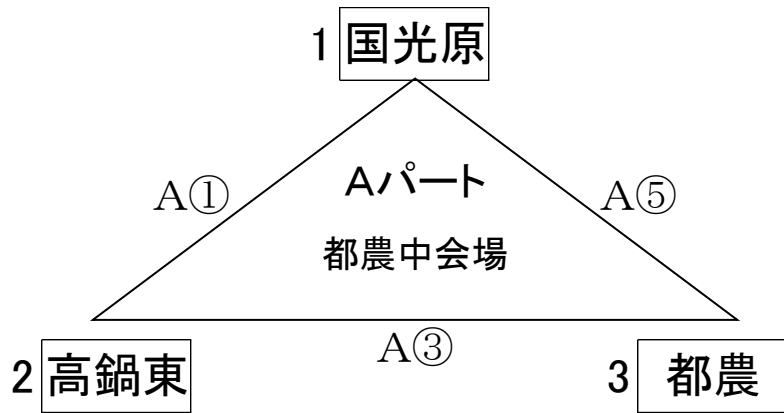

【女子バスケットボール】都農中学校体育館(A・B) 唐瀬原中学校体育館(C・D)

出場校	7校		

<予選リーグ>(1日目)