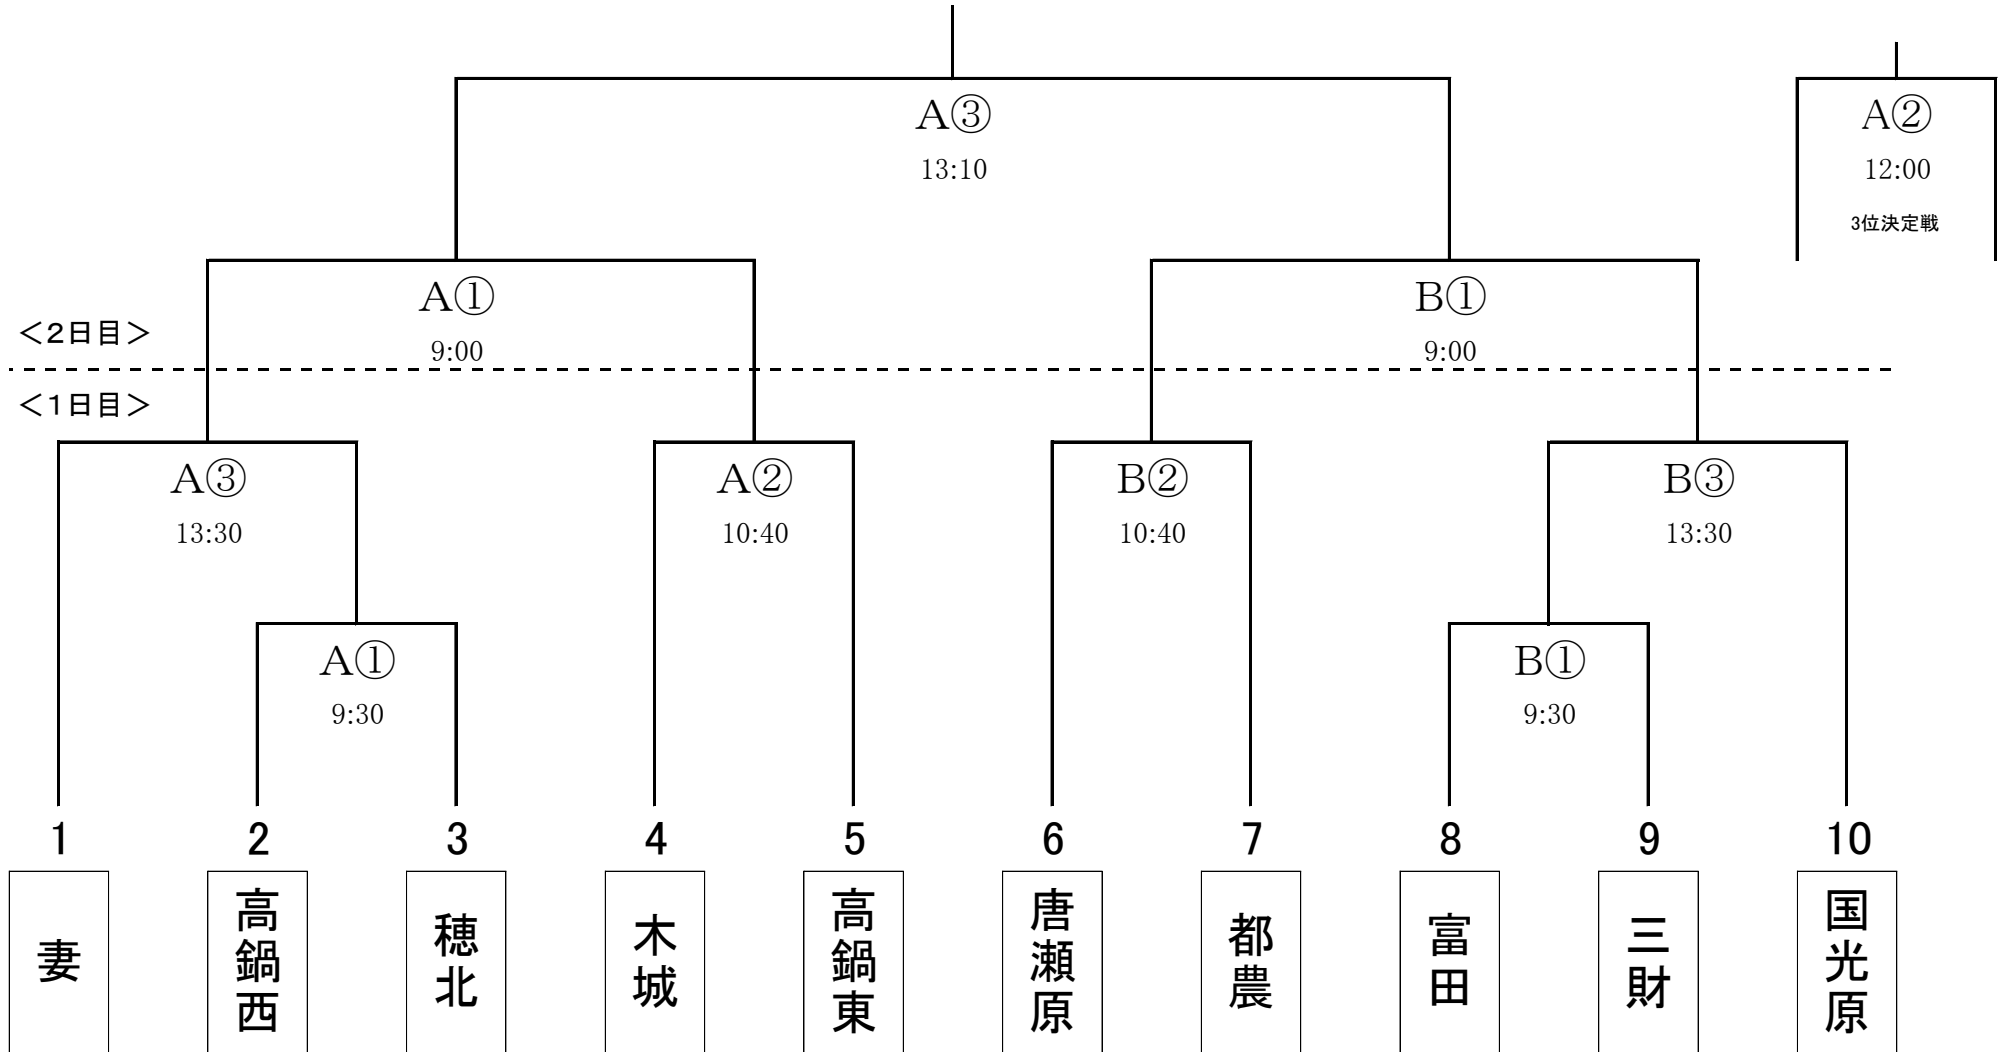

【女子卓球】新富町体育館

出場校	6 校		
-----	-----	--	--

<総あたりリーグ戦>

総あたり 決勝リーグ	1 三財	2 木城	3 高鍋西	4 妻	5 富田	6 高鍋東
1 三財						
2 木城						
3 高鍋西						
4 妻						
5 富田						
6 高鍋東						

【サッカー】西都市清水台総合公園(A面・B面)

出場校	10校		
-----	-----	--	--

【男子バスケットボール】都農中学校体育館(A・B) 唐瀬原中学校体育館(C・D)

出場校	8校	
-----	----	--

<予選リーグ>(1日目)

<都農中会場試合時間> ①=9:00~10:10 ②=10:20~11:30 休憩=11:30~12:00 ③=12:10~13:20 ④=13:30~14:40

<決勝トーナメント>(2日目)

【女子バスケットボール】都農中学校体育館(A・B) 唐瀬原中学校体育館(C・D)