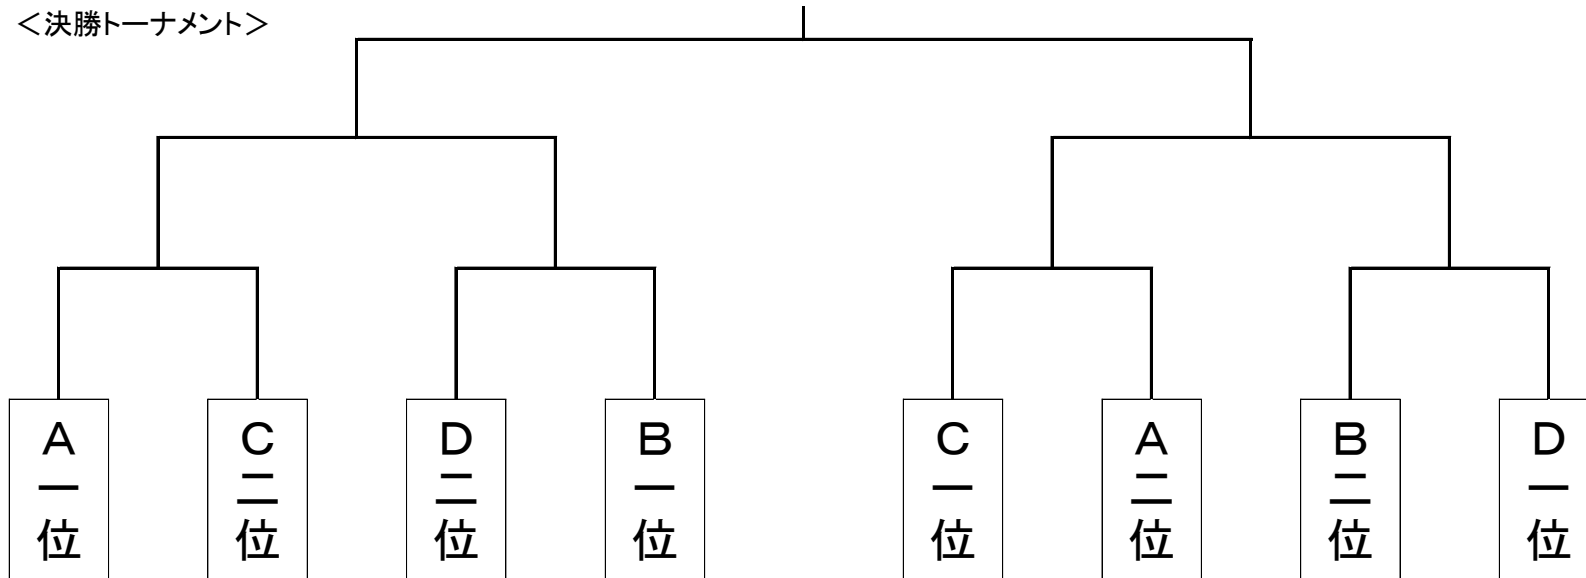

【女子ソフトテニス】西都原運動公園テニスコート

出場校	12 校	

<予選総あたりリーグ戦>

Aパート	1 高鍋西	2 三納	3 妻
1 高鍋西			
2 三納			
3 妻			

Bパート	4 国光原	5 都農	6 新田
4 国光原			
5 都農			
6 新田			

Cパート	7 穂北	8 唐瀬原	9 富田
7 穂北			
8 唐瀬原			
9 富田			

Dパート	10 都於郡	11 木城	12 上新田
10 都於郡			
11 木城			
12 上新田			

<決勝トーナメント>