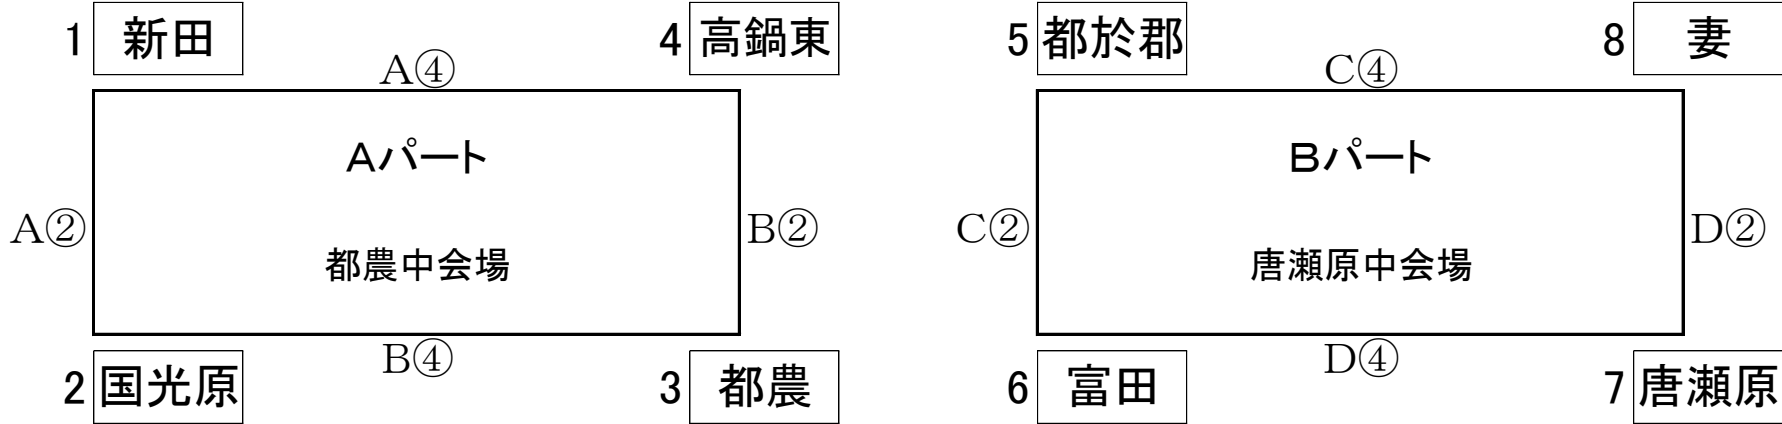

【男子バスケットボール】都農中学校体育館(A・B) 唐瀬原中学校体育館(C・D)

出場校	8校	
-----	----	--

<予選リーグ>(1日目)

<都農中会場試合時間> ①=9:00~10:10 ②=10:20~11:30 休憩=11:30~12:00 ③=12:10~13:20 ④=13:30~14:40

<決勝トーナメント>(2日目)

【女子バスケットボール】都農中学校体育館(A・B) 唐瀬原中学校体育館(C・D)