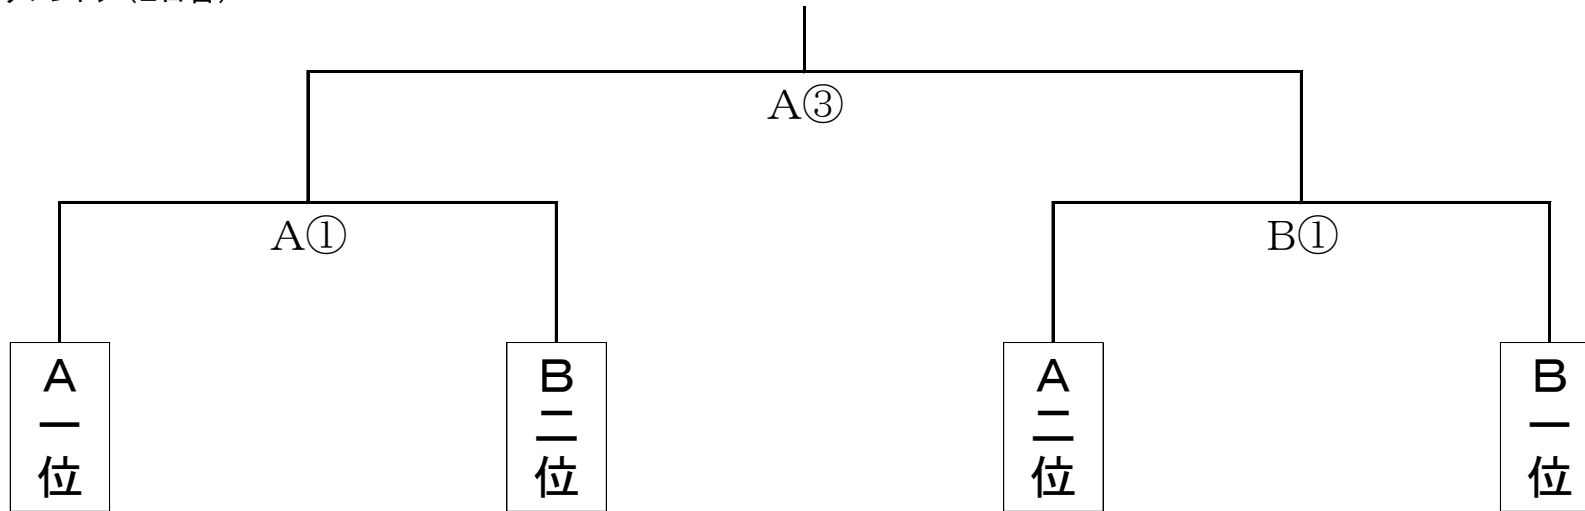

<決勝トーナメント>(2日目)