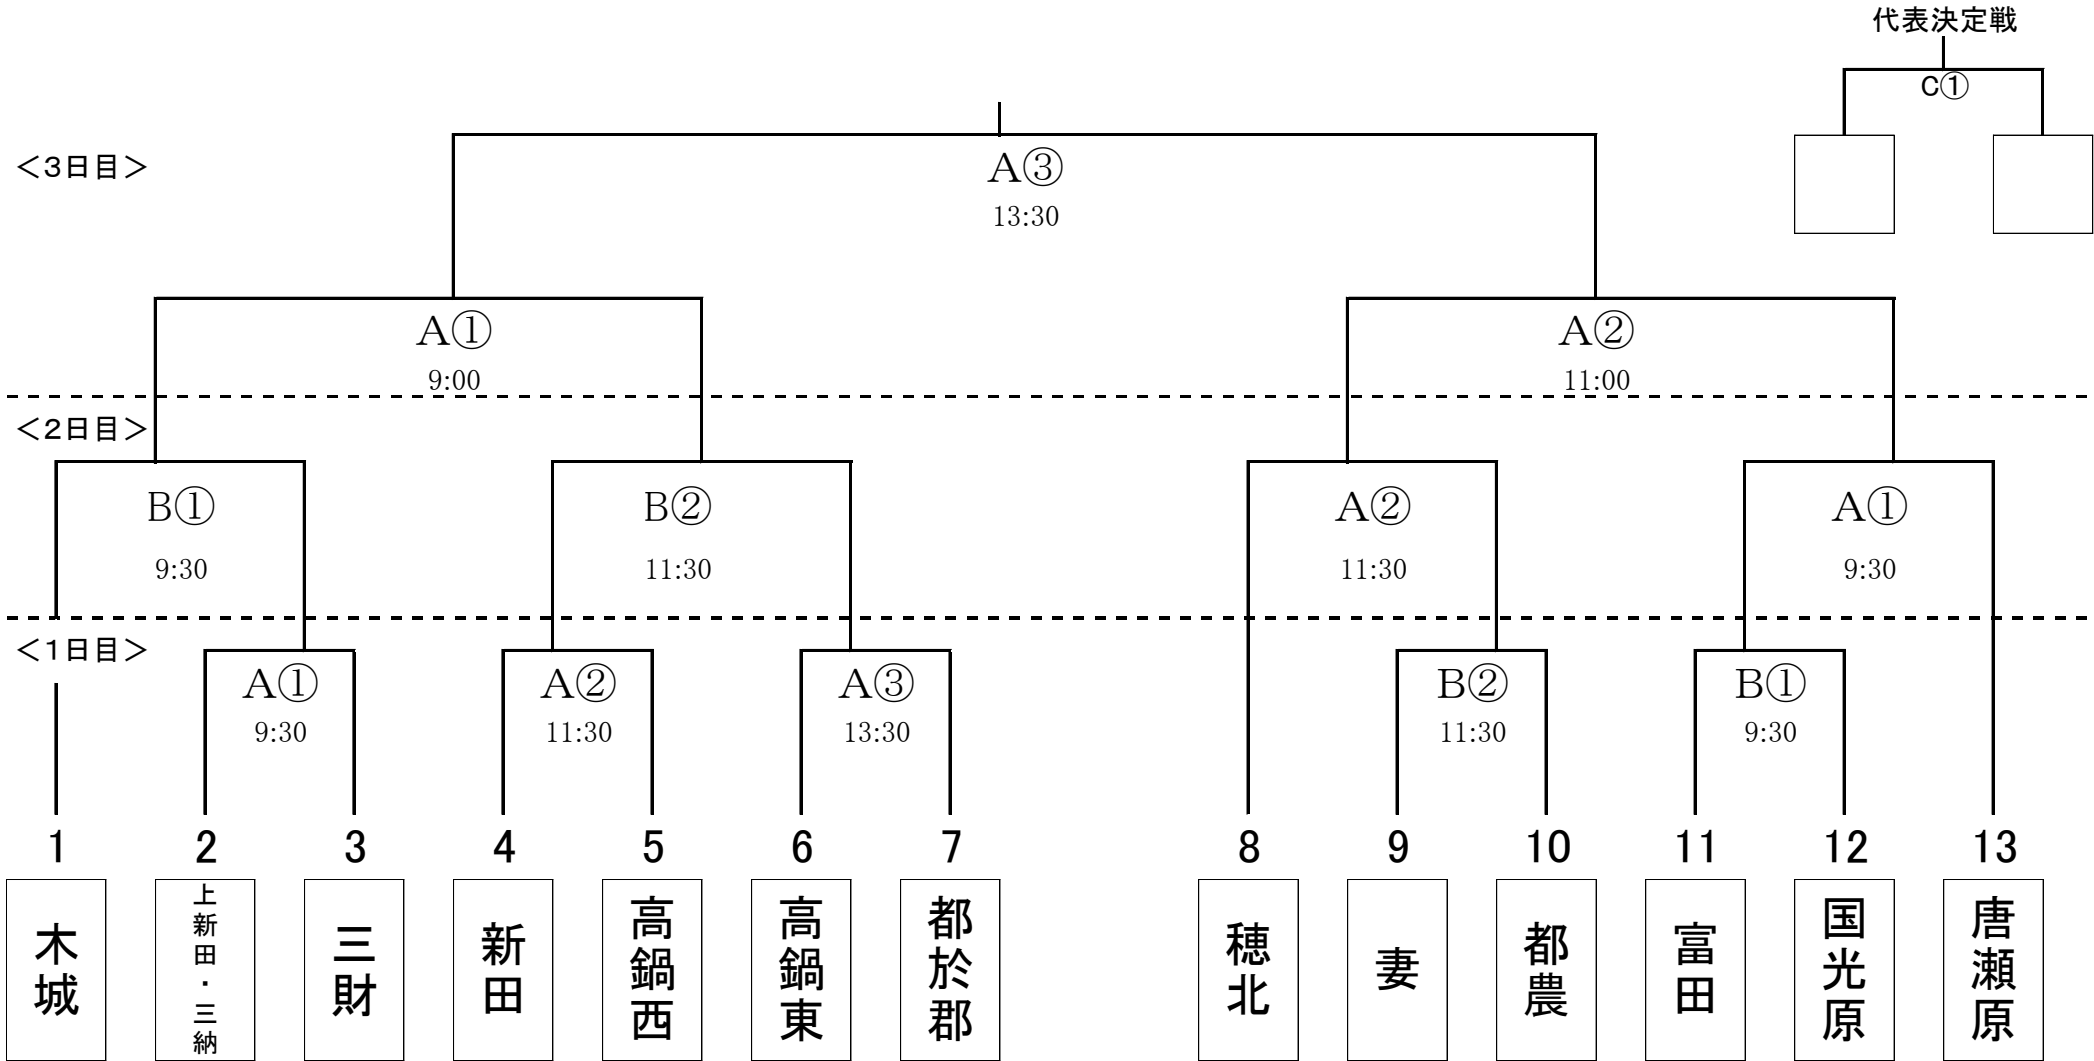

【軟式野球】A:高鍋町営球場 B:川南町営球場 C:小丸河畔球場

出場校	13校		
-----	-----	--	--

【男子ソフトテニス】新富町西テニスコート

出場校	6校	
-----	----	--

<予選総あたりリーグ戦>

Aパート	1	2	3
	富田	高鍋東	新田
1 富田			
2 高鍋東			
3 新田			

Bパート	4	5	6
	上新田	国光原	妻
4 上新田			
5 国光原			
6 妻			

<決勝トーナメント>

【女子ソフトテニス】西都原運動公園テニスコート

出場校	12 校	
-----	------	--

<予選総あたりリーグ戦>

Aパート	1 高鍋西	2 三納	3 妻
1 高鍋西			
2 三納			
3 妻			

Bパート	4 国光原	5 都農	6 新田
4 国光原			
5 都農			
6 新田			

Cパート	7 穂北	8 唐瀬原	9 富田
7 穂北			
8 唐瀬原			
9 富田			

Dパート	10 都於郡	11 木城	12 上新田
10 都於郡			
11 木城			
12 上新田			

<決勝トーナメント>

<三位決定戦>

【男子卓球】新富町体育館

出場校	6校	
-----	----	--

<総あたりリーグ戦>

総あたり 決勝リーグ	1 高鍋西	2 高鍋東	3 木城	4 三財	5 妻	6 唐瀬原
1 高鍋西						
2 高鍋東						
3 木城						
4 三財						
5 妻						
6 唐瀬原						