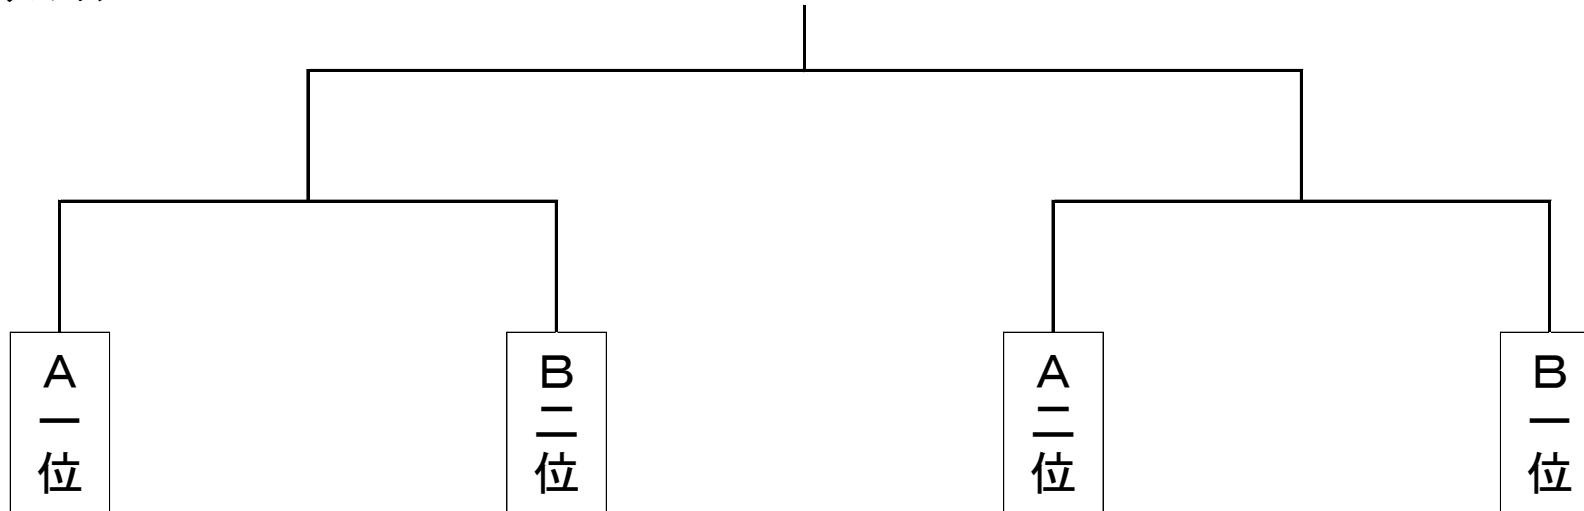

<決勝トーナメント>

【女子ソフトテニス】西都原運動公園テニスコート

出場校	12 校	
-----	------	--

<予選総あたりリーグ戦>

Aパート	1 高鍋西	2 三納	3 妻
1 高鍋西			
2 三納			
3 妻			

Bパート	4 国光原	5 都農	6 新田
4 国光原			
5 都農			
6 新田			

Cパート	7 穂北	8 唐瀬原	9 富田
7 穂北			
8 唐瀬原			
9 富田			