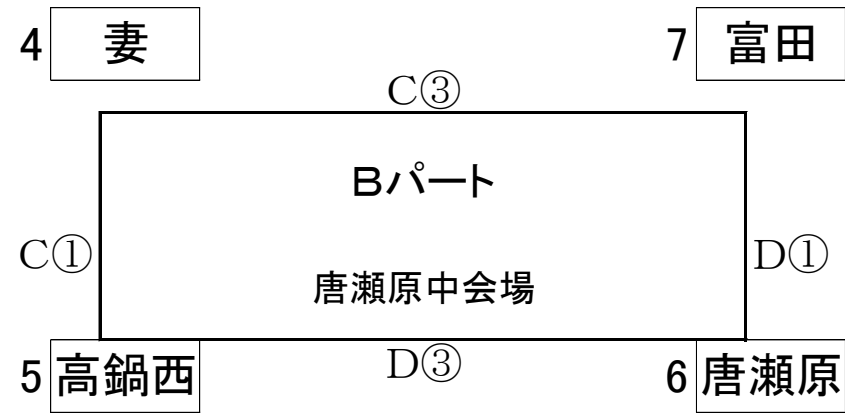

【女子バスケットボール】都農中学校体育館(A・B) 唐瀬原中学校体育館(C・D)

出場校	7校		

<予選リーグ>(1日目)