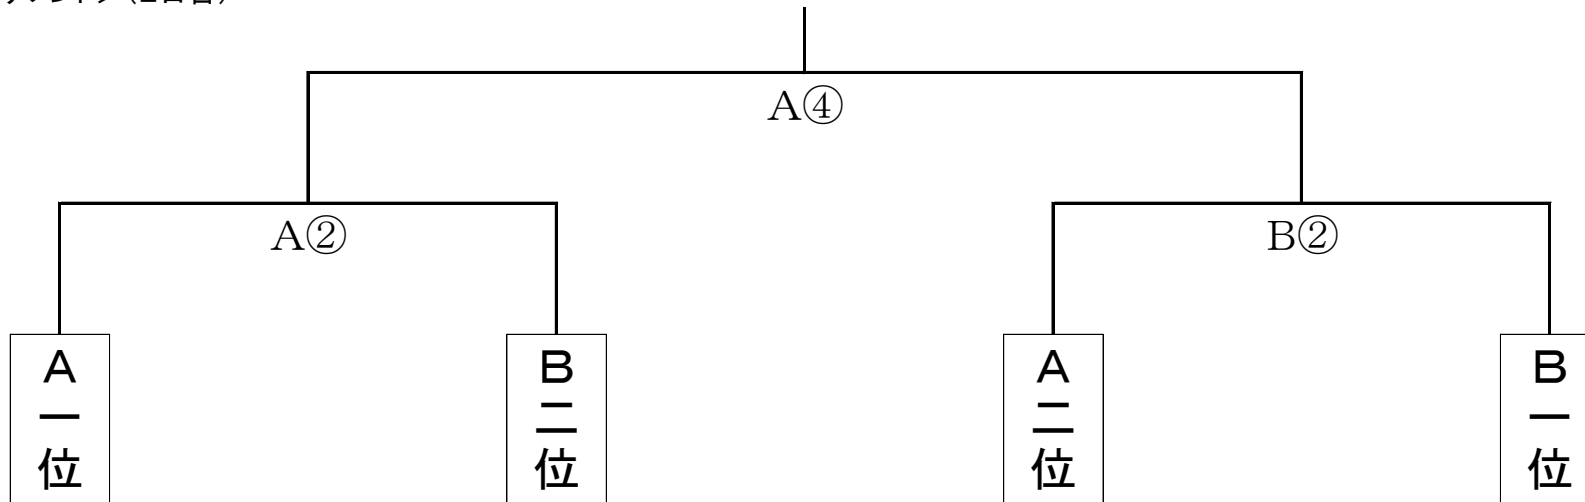

【男子バスケットボール】都農中学校体育館(A・B) 唐瀬原中学校体育館(C・D)

出場校	8校	
-----	----	--

<予選リーグ>(1日目)

<都農中会場試合時間> ①=9:00~10:10 ②=10:20~11:30 休憩=11:30~12:00 ③=12:10~13:20 ④=13:30~14:40

<決勝トーナメント>(2日目)

【女子バスケットボール】都農中学校体育館(A・B) 唐瀬原中学校体育館(C・D)