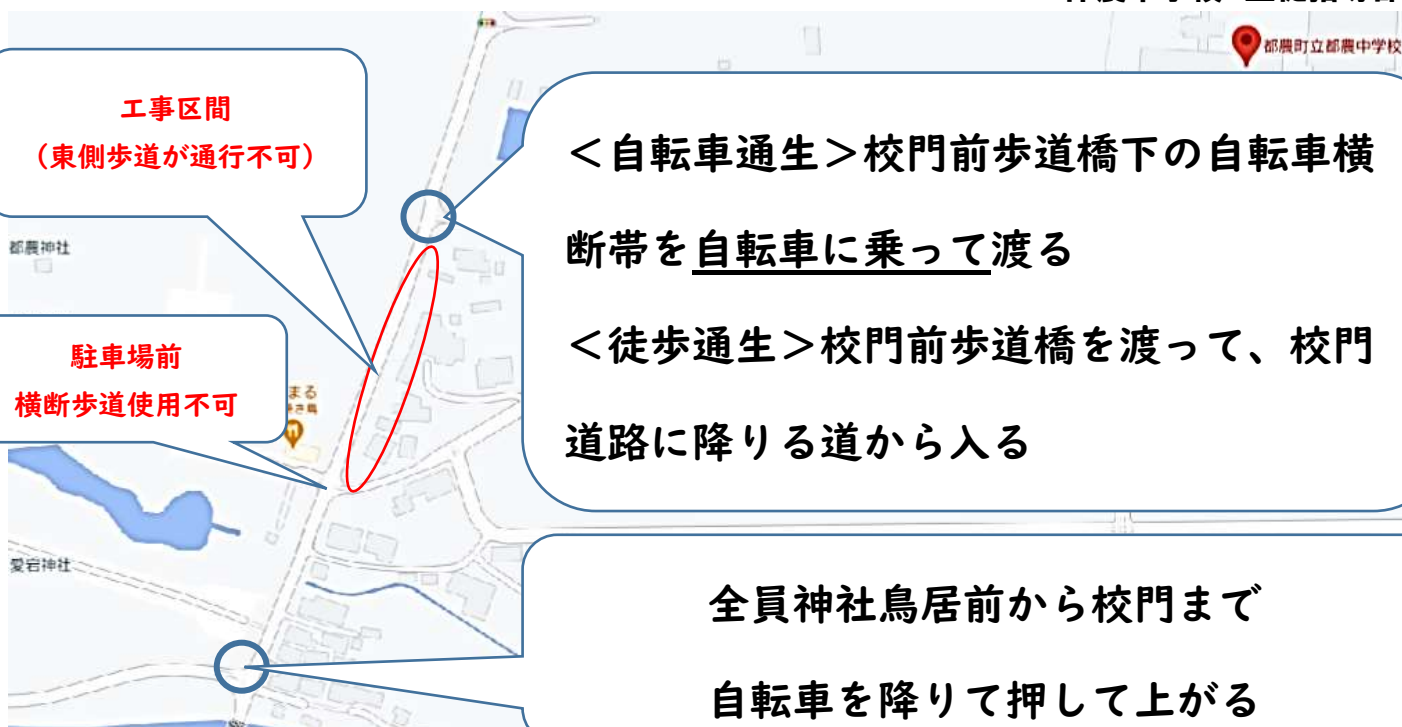

## 工事のお知らせ

2021年2月12日  
都農中学校 生徒指導部

<自転車通生>校門前歩道橋下の自転車横断帯を自転車に乗って渡る

<徒歩通生>校門前歩道橋を渡って、校門道路に降りる道から入る

全員神社鳥居前から校門まで  
自転車を降りて押して上がる

期間・・・2/15～5/31 時間・・・8:00～17:00

小学生も同じ歩道を通行することになります。

安全のため登校・下校共に

**「全員自転車を降りて押して移動」とします。**

乗降する場所を「鳥居前」とします。(駐車場入り口は車の出入りがあるため)

徒歩通学生においても「鳥居前」の横断歩道を利用し、校門前歩道橋より校門道路へ入るようにしてください。(下校時も同様)

駐車場前の交差点東側より来る生徒も同様に鳥居前の横断歩道を利用します。

- ①校門前の自転車横断帯は自転車に乗っている人のみ横断可能になります。横断歩道ではないため歩行者は通行不可です。
- ②歩道に歩行者がいる場合は「歩行者優先」となり、自転車に乗って歩道を移動することはできません。
- ③<保護者の皆様へ>自家用車で送迎される場合については、これまで同様、都農神社駐車場での乗り降りをお願いします。