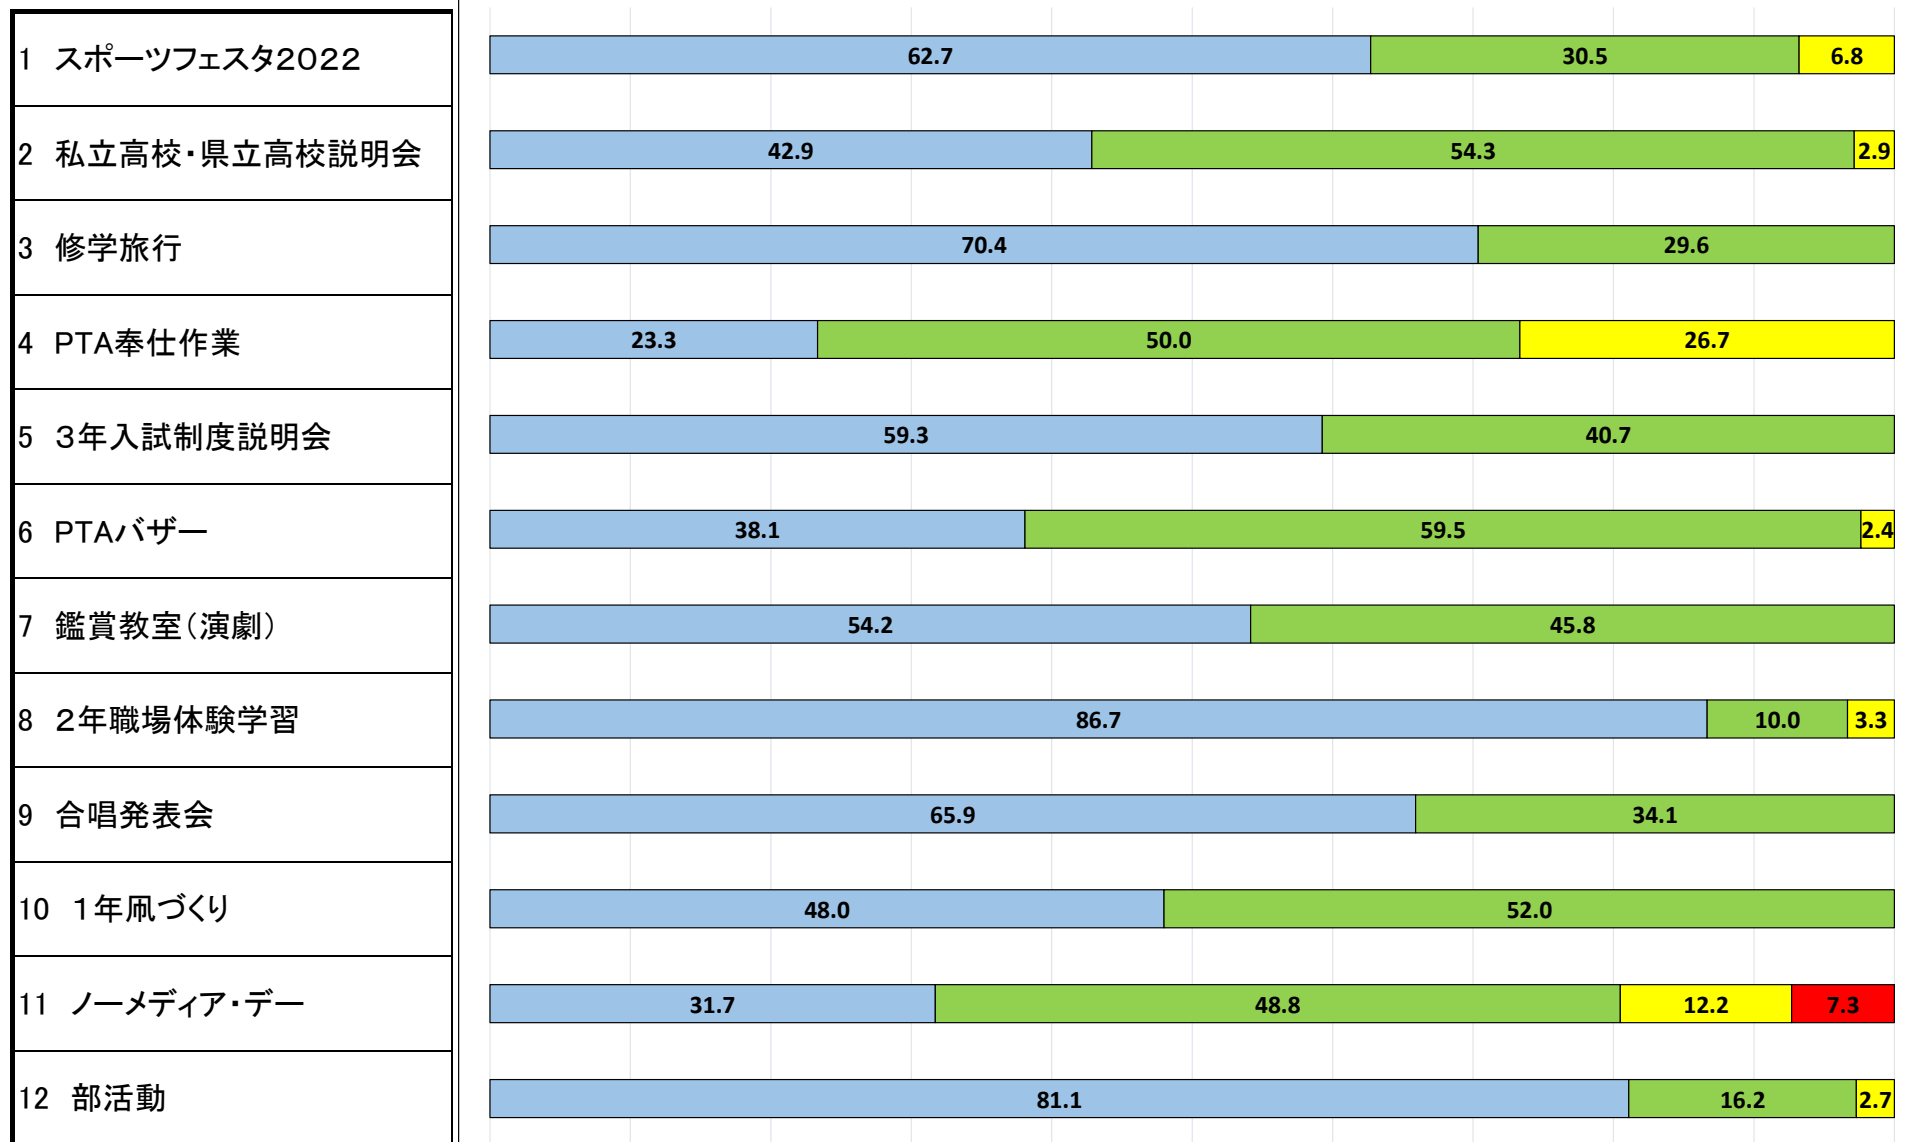

令和4年度 後期の学校行事等の調査(全学年アンケート結果)

2023/3/7

割合 (%)

■ 4 大変良い ■ 3 良い ■ 2 あまり良くない ■ 1 良くない