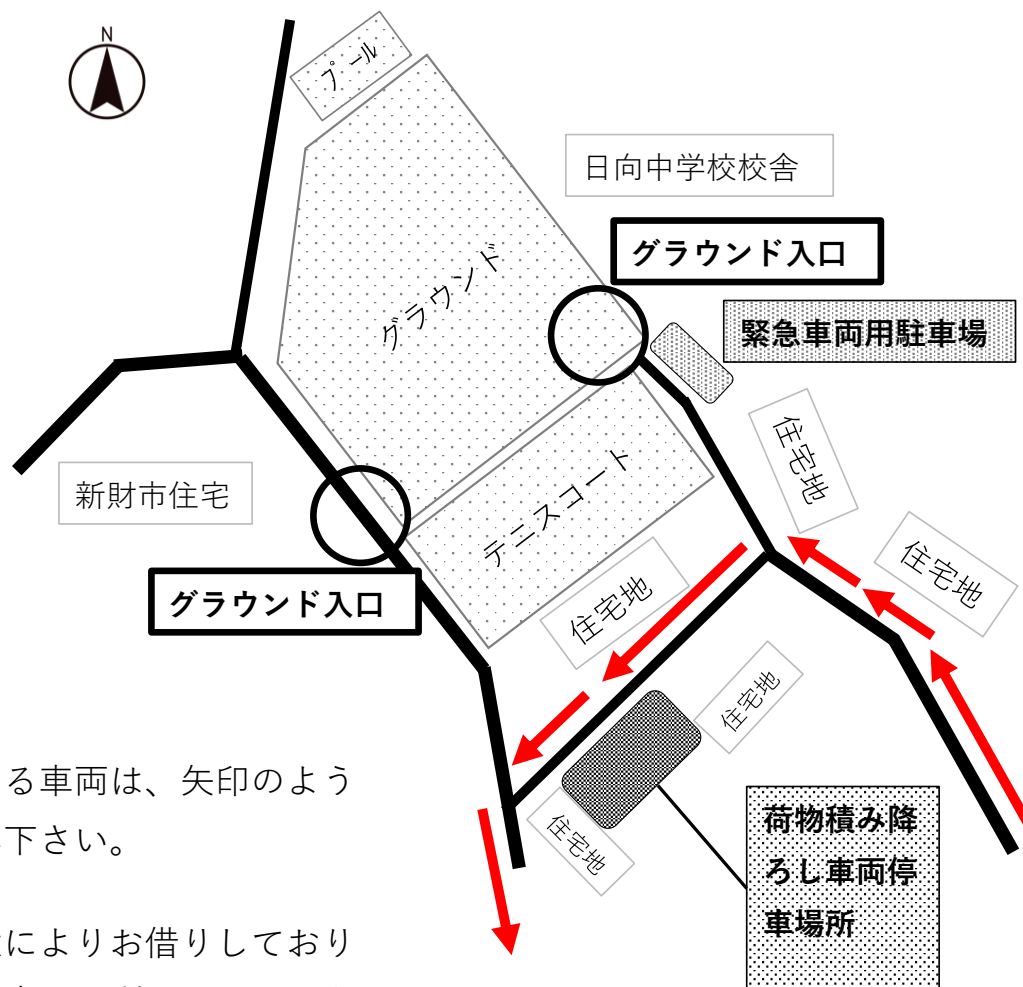

令和6年度日向中学校体育大会 当日の荷物積み降ろし車両停車場所
(前日の場所取りの停車は、中庭(体育館前)をご利用下さい。)

★停車場所を利用する車両は、矢印のように一方通行でお進み下さい。

★地域の方のご厚意によりお借りしております。交通マナーを守って利用しましょう。

●停車場所の使用時間は、体育大会当日の8時15分から体育大会終了までです。(時間が変更になった場合はマチコミ及び学校HPでお知らせします)。

●停車場所は駐車場ではありません。荷物の積み降ろしが終了次第、速やかに車両を動かして下さい。

●必ず保体部役員の指示に従って下さい。役員が不在の場合は各自注意してご利用ください。

●保体部役員の指示で、道路に一時停止せざるを得ない場合は、運転手は車から離れないようにして下さい。