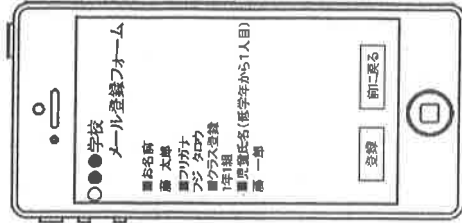

①登録用URL通知

空メールを送ると登録用のURLが届きます。(左画面)

届きましたか？

届かない方は、もう一度 mailbuilder@wbi.jp が受信できるように becoming か確認してください。

届いた方は、登録用URL(左画面)の一部をアクセスしてください。

②登録画面

必要事項を記入し[次へ]ボタンを押して③の画面に進んで下さい。

■お名前
 姓(姓)と名(名)をそれぞれ入力して下さい。

■フリガナ
 姓(姓)と名(名)のフリガナをそれぞれ入力して下さい。

■クラス登録 (在籍クラスに全てチェック)
 該当する項目全てをチェックして下さい。

■児童番号 (低学年から1人目)

■児童の姓名をそれぞれ入力して下さい。

■児童番号 (低学年から2人目)

■児童の姓名をそれぞれ入力して下さい。

■児童番号 (低学年から3人目)

■児童の姓名をそれぞれ入力して下さい。

③登録確認画面

★必ず登録内容を確認して下さい。
 間違いないか？

誤りがある場合は[前に戻る]ボタンで修正して下さい。登録内容に誤りがない場合は[登録]ボタンを押して下さい。

【登録】ボタンを押して初めて作業終了となります。

その後、登録完了通知が届きますので届いたら完了となります。

④登録完了通知

これで登録が完了いたしました。

ご協力ありがとうございました。