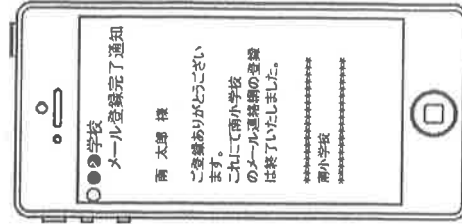

④登録完了通知

これで登録が完了いたしました。

ご協力ありがとうございました。

と登録についてご不明な点がございましたら
延岡中学校(0982-33-2541)
お問い合わせください。