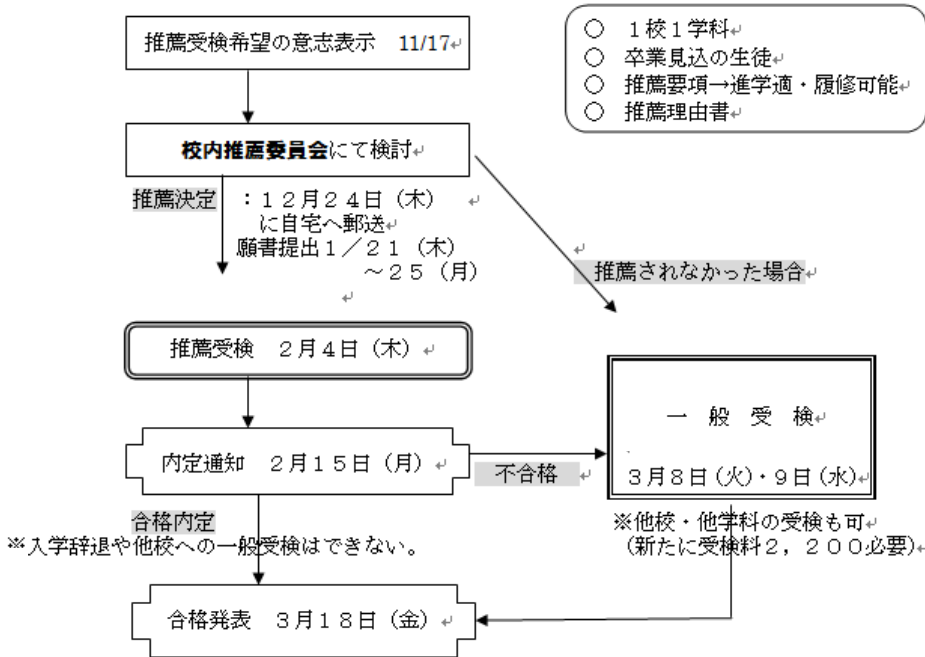

### 高校進学説明会へ向けて ～入試日程等～

前回のこの通信で、来週の【進学説明会】でお話させていただくことについて、一部お知らせしました。ご好評により、今回も少し触れてみようと思います。今回は、県立受検(推薦)、合格発表時までの流れです。

#### (1) 推薦受検について

左の図は、県立推薦受検のものです。もう、11月半ばから動き始めています！島野浦中学校からの推薦を受けてから、さらに本番へ向けての準備が始まります。受検本番は、私立入試の約1週間後ですね！作文指導、面接指導など、勉強以外にもやるべきことがあることも、頭に入れておかねばなりません。一般受検と合わせて2回チャンスがある、という考え方もできるでしょう。合格すれば、必ずその高校に進学します！