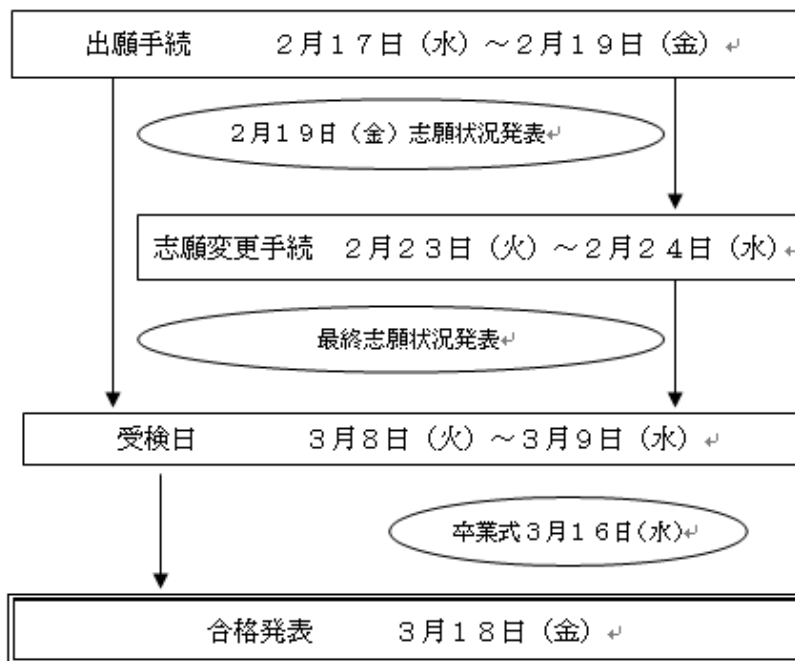

(2) 一般受検について

次に、下の図は、県立一般受検のものです。手続きは2月中旬からです。【志願状況発表】は、新聞やニュースで発表されます。その後、【志願変更】することも可能です。

推薦受検、一般受検で共通することは、合格発表日です。推薦では【内定】はしますが、まだ合格ではないのです！

今回は、日程について！

この通信の裏に、家庭教育学級の合同学習会でいただいた資料が印刷してあります！是非、実践されてみてください！