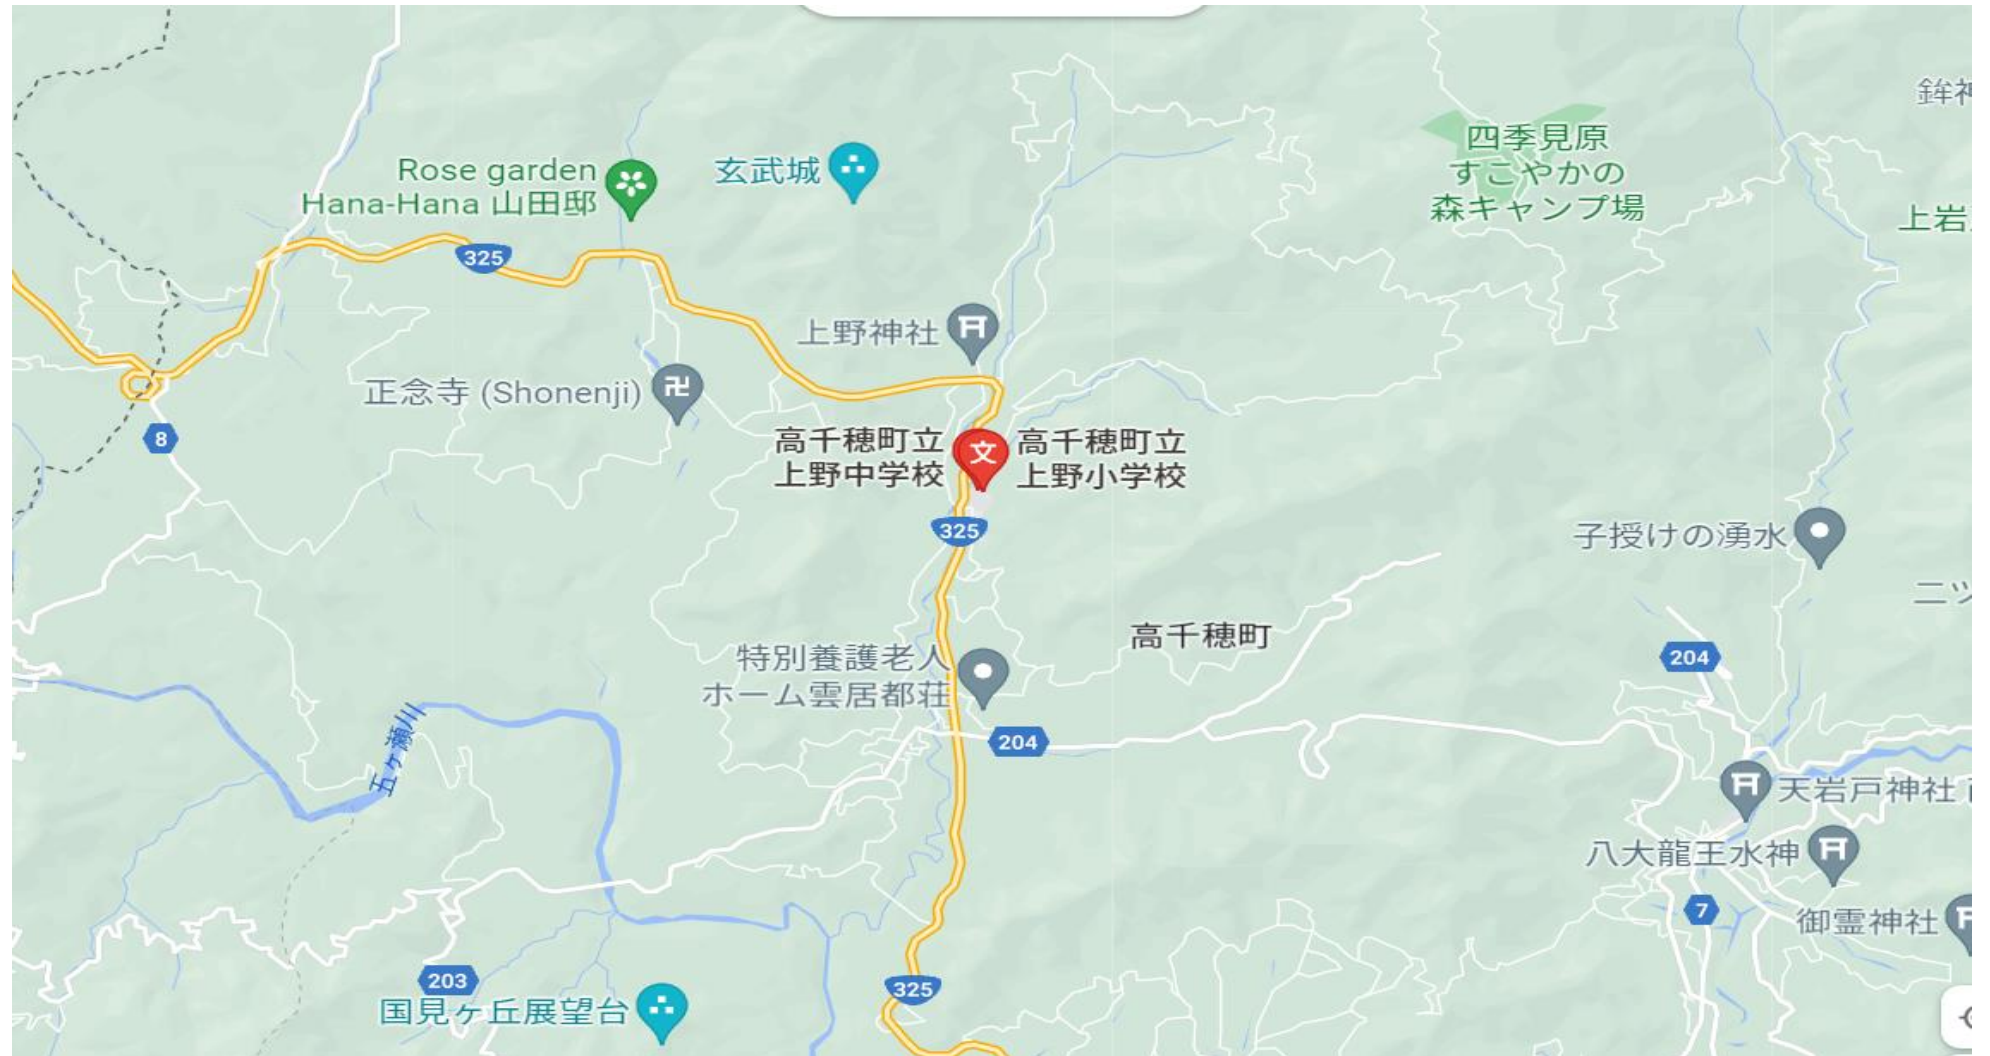

# 上野小学校の位置

# 岡富小学校と上野小学校の距離

約50km!