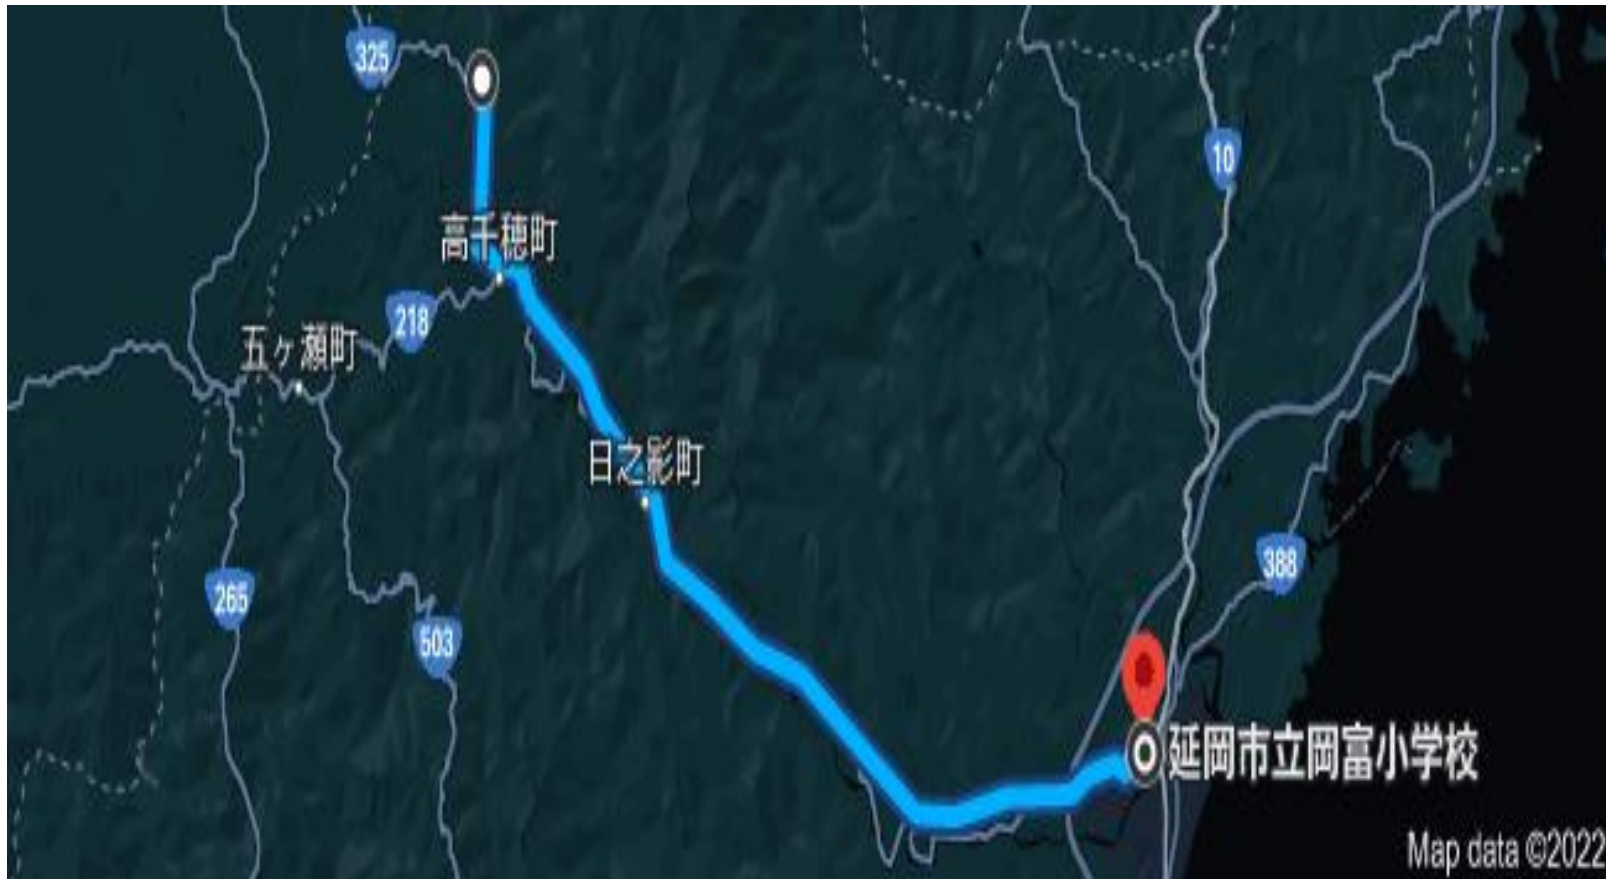

# 上野小学校の位置

# 岡富小学校と上野小学校の距離

約50km!