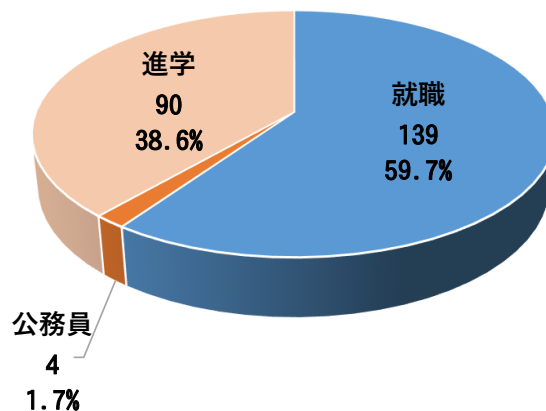

## 令和5年度進路状況

種別		希望者数	合格・内定
就職	就職	県外	78
		県内	57
	公務員	4	
	縁故	4	
就職合計		143	143
進学	国公立4大学	7	
	私立4大学	34	
	短期大学	2	
	専門学校	42	
	各種学校	5	
進学合計		90	90
全体合計		233	233

### 進路状況内訳