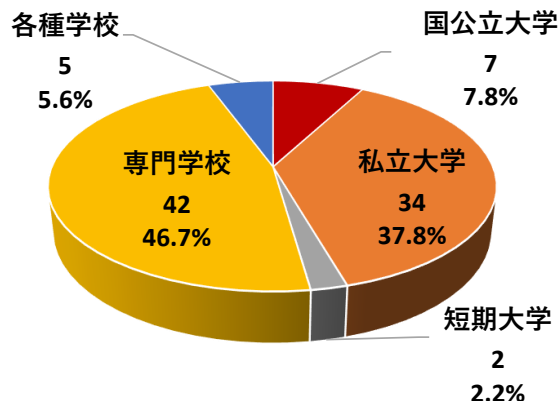

求人数の推移

進学校種別割合