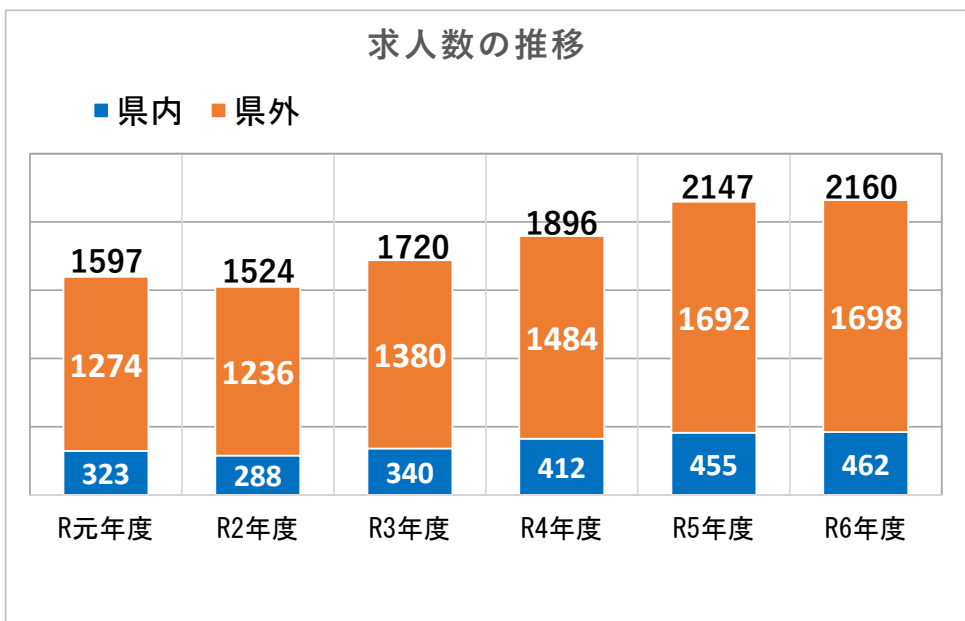

令和5年度進路状況

種別		希望者数	合格・内定
就職	就職	県外	78
		県内	57
	公務員	4	
	縁故	4	
就職合計		143	143
進学	国公立4大学	7	
	私立4大学	34	
	短期大学	2	
	専門学校	42	
	各種学校	5	
進学合計		90	90
全体合計		233	233