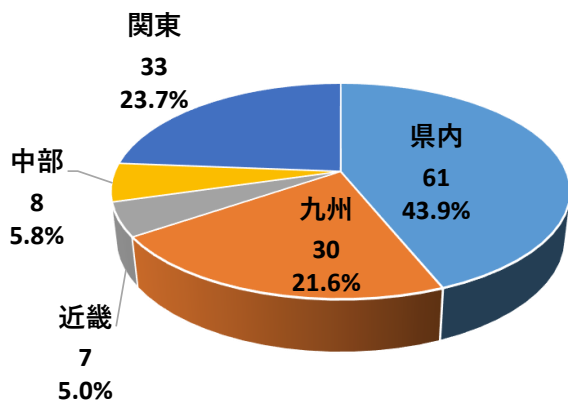

求人数の推移

就職地域別割合