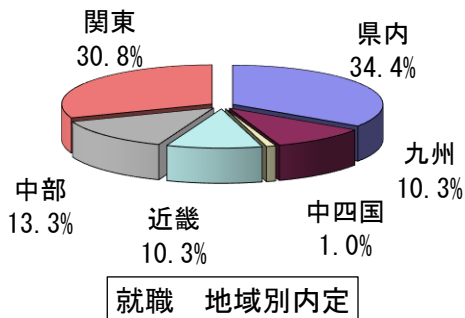

平成28年度 宮崎工業高等学校 3年生進路状況

平成29年3月 現在

1. 進路先の希望状況

就職	公務員	進学	合計
195	6	71	272

2. 就職内定率

内定者	未定	内定率	就職希望
195	0	100.0%	195

3. 就職 公務員 地区別内定者

地域	就職	含公務員
県内	67	71
九州	20	20
中四国	2	2
近畿	20	20
中部	26	26
関東	60	62
合計	195	201

○公務員合否

合格	6
希望	6

4. 進学希望別

校種	希望者	合格者	合格率
大学	34	34	100.0%
短期大学	2	2	100.0%
専門学校	35	35	100.0%
各種学校	0	0	0.0%
合計	71	71	100.0%

入試は主に10月から実施されます。

求人状況 求人数

各年度の9月末状況

	県内企業	県外企業	合計
24年	79	365	444
25年	96	434	530
26年	129	530	659
27年	165	662	827
28年	193	785	978