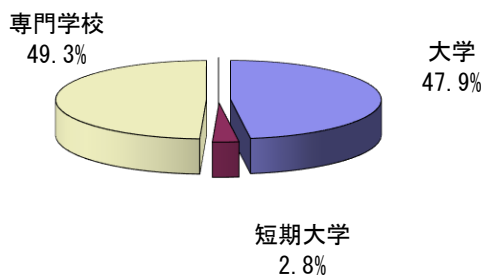

平成28年度 宮崎工業高等学校 3年生進路状況

平成29年3月 現在

1. 進路先の希望状況

就職	公務員	進学	合計
195	6	71	272

2. 就職内定率

内定者	未定	内定率	就職希望
195	0	100.0%	195

3. 就職 公務員 地区別内定者

地域	就職	含公務員
県内	67	71
九州	20	20
中四国	2	2
近畿	20	20
中部	26	26
関東	60	62
合計	195	201

○公務員合否

合格	6
希望	6

4. 進学希望別

校種	希望者	合格者	合格率
大学	34	34	100.0%
短期大学	2	2	100.0%
専門学校	35	35	100.0%
各種学校	0	0	0.0%
合計	71	71	100.0%

入試は主に10月から実施されます。

求人状況 求人数

各年度の9月末状況

	県内企業	県外企業	合計
24年	79	365	444
25年	96	434	530
26年	129	530	659
27年	165	662	827
28年	193	785	978