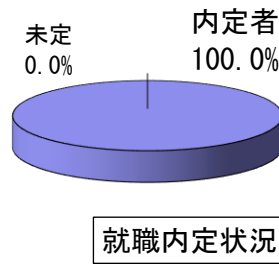

平成28年度 宮崎工業高等学校 3年生進路状況

平成29年3月 現在

1. 進路先の希望状況

就職	公務員	進学	合計
195	6	71	272

2. 就職内定率

内定者	未定	内定率	就職希望
195	0	100.0%	195

3. 就職 公務員 地区別内定者

地域	就職	含公務員
県内	67	71
九州	20	20
中四国	2	2
近畿	20	20
中部	26	26
関東	60	62
合計	195	201

○公務員合否

合格	6
希望	6

4. 進学希望別

校種	希望者	合格者	合格率
大学	34	34	100.0%
短期大学	2	2	100.0%
専門学校	35	35	100.0%
各種学校	0	0	0.0%
合計	71	71	100.0%

入試は主に10月から実施されます。

求人状況 求人数

各年度の9月末状況

	県内企業	県外企業	合計
24年	79	365	444
25年	96	434	530
26年	129	530	659
27年	165	662	827
28年	193	785	978