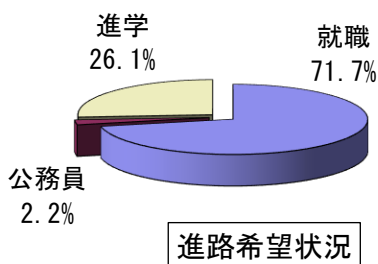

平成28年度 宮崎工業高等学校 3年生進路状況

平成29年3月 現在

1. 進路先の希望状況

就職	公務員	進学	合計
195	6	71	272

2. 就職内定率

内定者	未定	内定率	就職希望
195	0	100.0%	195

3. 就職 公務員 地区別内定者

地域	就職	含公務員
県内	67	71
九州	20	20
中四国	2	2
近畿	20	20
中部	26	26
関東	60	62
合計	195	201

○公務員合否

合格	6
希望	6

4. 進学希望別

校種	希望者	合格者	合格率
大学	34	34	100.0%
短期大学	2	2	100.0%
専門学校	35	35	100.0%
各種学校	0	0	0.0%
合計	71	71	100.0%

入試は主に10月から実施されます。

求人状況 求人数

各年度の9月末状況

	県内企業	県外企業	合計
24年	79	365	444
25年	96	434	530
26年	129	530	659
27年	165	662	827
28年	193	785	978