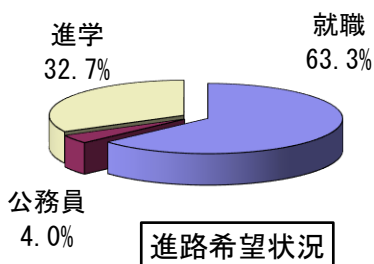

平成26年度 宮崎工業高等高校 3年生進路状況

平成27年3月18日 現在

1. 進路先の希望状況

就職	公務員	進学	合計
174	11	90	275

2. 就職内定率

内定者	全体	内定率	就職未内定
174	174	100.0%	0

3. 就職・公務員 地区別内定者

地域	人数
県内	64
九州	21
中四国	4
近畿	19
中部	27
関東	50
合計	185

○公務員合否

合否	人数
合格	11
希望	11

4. 進学希望別

校種	希望者	合格者	合格率
大学	38	38	100.0%
短期大学	4	4	100.0%
専門学校	43	43	100.0%
各種学校	5	5	100.0%
合計	90	90	100.0%

	決定者	未定者
就職決定者	174	
就職未定者		0
公務員決定者	11	
公務員未定者		0
進学決定者	90	
進学未定者		0
合計	275	0
進路決定率	100.0%	