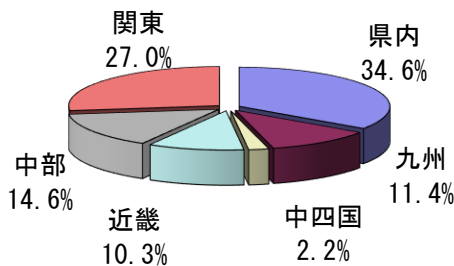

平成26年度 宮崎工業高等高校 3年生進路状況

平成27年3月18日 現在

1. 進路先の希望状況

就職	公務員	進学	合計
174	11	90	275

2. 就職内定率

内定者	全体	内定率	就職未内定
174	174	100.0%	0

3. 就職・公務員 地区別内定者

地域	人数
県内	64
九州	21
中四国	4
近畿	19
中部	27
関東	50
合計	185

○公務員合否

合否	人数
合格	11
希望	11

4. 進学希望別

校種	希望者	合格者	合格率
大学	38	38	100.0%
短期大学	4	4	100.0%
専門学校	43	43	100.0%
各種学校	5	5	100.0%
合計	90	90	100.0%

	決定者	未定者
就職決定者	174	
就職未定者		0
公務員決定者	11	
公務員未定者		0
進学決定者	90	
進学未定者		0
合計	275	0
進路決定率	100.0%	