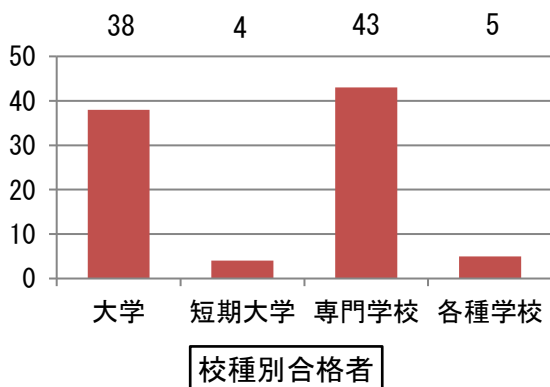

平成26年度 宮崎工業高等高校 3年生進路状況

平成27年3月18日 現在

1. 進路先の希望状況

就職	公務員	進学	合計
174	11	90	275

2. 就職内定率

内定者	全体	内定率	就職未内定
174	174	100.0%	0

3. 就職・公務員 地区別内定者

地域	人数
県内	64
九州	21
中四国	4
近畿	19
中部	27
関東	50
合計	185

○公務員合否

合否	人数
合格	11
希望	11

4. 進学希望別

校種	希望者	合格者	合格率
大学	38	38	100.0%
短期大学	4	4	100.0%
専門学校	43	43	100.0%
各種学校	5	5	100.0%
合計	90	90	100.0%

	決定者	未定者
就職決定者	174	
就職未定者		0
公務員決定者	11	
公務員未定者		0
進学決定者	90	
進学未定者		0
合計	275	0
進路決定率	100.0%	