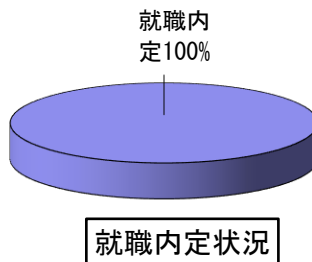

平成26年度 宮崎工業高等高校 3年生進路状況

平成27年3月18日 現在

1. 進路先の希望状況

就職	公務員	進学	合計
174	11	90	275

2. 就職内定率

内定者	全体	内定率	就職未内定
174	174	100.0%	0

3. 就職・公務員 地区別内定者

地域	人数
県内	64
九州	21
中四国	4
近畿	19
中部	27
関東	50
合計	185

○公務員合否

合否	人数
合格	11
希望	11

4. 進学希望別

校種	希望者	合格者	合格率
大学	38	38	100.0%
短期大学	4	4	100.0%
専門学校	43	43	100.0%
各種学校	5	5	100.0%
合計	90	90	100.0%

	決定者	未定者
就職決定者	174	
就職未定者		0
公務員決定者	11	
公務員未定者		0
進学決定者	90	
進学未定者		0
合計	275	0
進路決定率	100.0%	