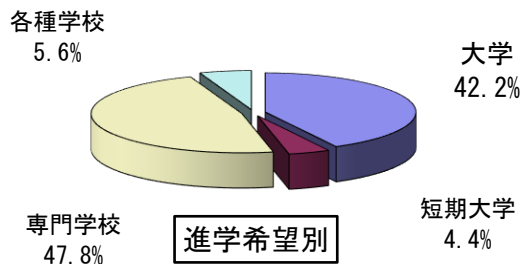

平成26年度 宮崎工業高等高校 3年生進路状況

平成27年3月18日 現在

1. 進路先の希望状況

就職	公務員	進学	合計
174	11	90	275

2. 就職内定率

内定者	全体	内定率	就職未内定
174	174	100.0%	0

3. 就職・公務員 地区別内定者

地域	人数
県内	64
九州	21
中四国	4
近畿	19
中部	27
関東	50
合計	185

○公務員合否

合否	人数
合格	11
希望	11

4. 進学希望別

校種	希望者	合格者	合格率
大学	38	38	100.0%
短期大学	4	4	100.0%
専門学校	43	43	100.0%
各種学校	5	5	100.0%
合計	90	90	100.0%

	決定者	未定者
就職決定者	174	
就職未定者		0
公務員決定者	11	
公務員未定者		0
進学決定者	90	
進学未定者		0
合計	275	0
進路決定率	100.0%	