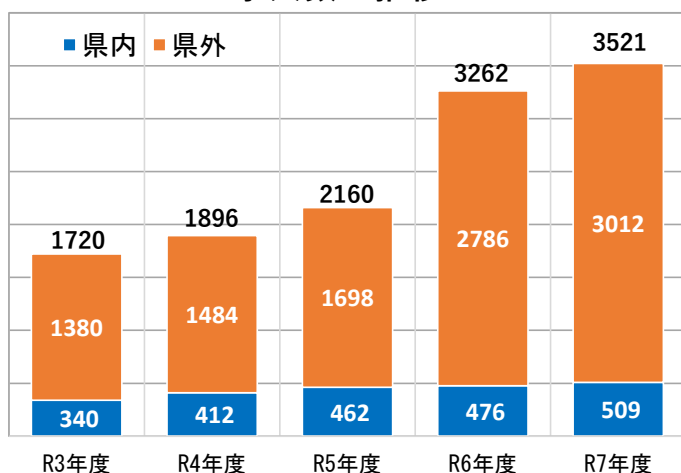

令和7年度卒業生進路状況

項目 学科	在籍	在籍 男女別		進路別		就職区分			就職内定状況						進学合格状況				
				就職	進学	自営 縁故	民間 企業	員 公務	民間企業就職地域						国公立大	私立 大学	短期 大学	専門 学校	各種 学校他
									県内	九州	中国	近畿	中部	関東					
機械	35	男	35	21	14	1	18	2	1	9	1	1	2	4		7		6	1
生産 システム	39	男	38	19	19		19		11	2			2	4	1	6	1	10	1
		女	1		1											1			
電気	39	男	37	35	2		35		9	19				7		1		1	
		女	2	2			2		1	1									
電子 情報	38	男	32	18	14		15	3	8	3		1		3	2	2		9	1
		女	6	4	2	1	3		2					1				2	
建築	40	男	34	21	13	1	18	2	7	9				2		10		3	
		女	6	2	4		2			2					1	1		2	
化学 環境	38	男	36	31	5		29	2	12	3		3		11		3		2	
		女	2	1	1		1			1						1			
ｲﾝﾃﾘｱ	34	男	10	5	5		5		1	2				2		2			3
		女	24	13	11	1	12		8	2				2		1	2		8
合計	263	男	222	150	72	2	139	9	49	47	1	5	4	33	3	31	1	34	3
		女	41	22	19	2	20		11	6				3	1	4	2	12	

求人数の推移