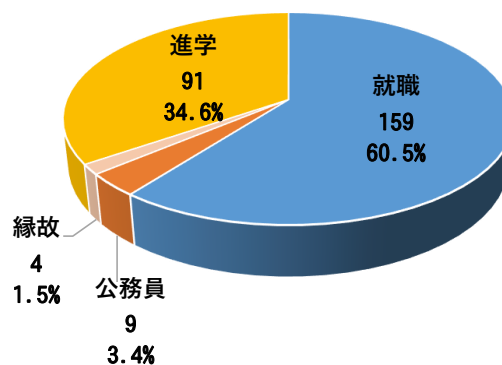

令和7年度卒業生進路状況

項目 学科	在籍	在籍 男女別		進路別		就職区分			就職内定状況						進学合格状況				
				就職	進学	自営 縁故	民間 企業	員 公務	民間企業就職地域						国公立大	私立 大学	短期 大学	専門 学校	各種 学校他
									県内	九州	中国	近畿	中部	関東					
機械	35	男	35	21	14	1	18	2	1	9	1	1	2	4		7		6	1
生産 システム	39	男	38	19	19		19		11	2			2	4	1	6	1	10	1
		女	1		1											1			
電気	39	男	37	35	2		35		9	19				7		1		1	
		女	2	2			2		1	1									
電子 情報	38	男	32	18	14		15	3	8	3		1		3	2	2		9	1
		女	6	4	2	1	3		2					1				2	
建築	40	男	34	21	13	1	18	2	7	9				2		10		3	
		女	6	2	4		2			2					1	1		2	
化学 環境	38	男	36	31	5		29	2	12	3		3		11		3		2	
		女	2	1	1		1			1						1			
ｲﾝﾃﾘｱ	34	男	10	5	5		5		1	2				2		2			3
		女	24	13	11	1	12		8	2				2		1	2		8
合計	263	男	222	150	72	2	139	9	49	47	1	5	4	33	3	31	1	34	3
		女	41	22	19	2	20		11	6				3	1	4	2	12	

進路状況内訳