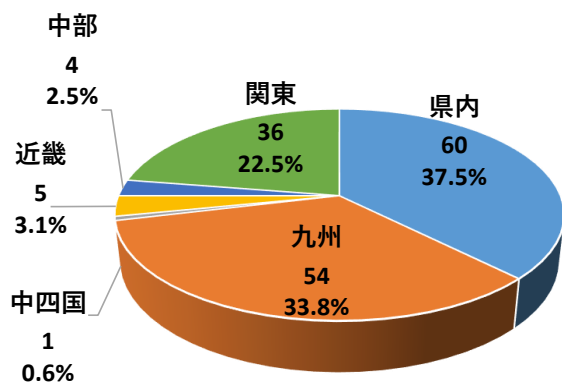

学科	分類	名 称	学部学科等
電子情報	専門学校	宮崎リハビリテーション学院	理学療法学科
		宮崎ビジネス公務員専門学校	大学進学科
		宮崎ビジネス公務員専門学校	初級公務員専攻科
		宮崎ビジネス公務員専門学校	初級公務員専攻科
	各種学校	九州職業能力開発大学校	電子情報技術科
建築	国公立大学	佐賀大学	理工学部理工学科都市工学分野
	私立大学	名古屋学院大学	商学部商学科
		大阪体育大学	スポーツ科学部スポーツ科学科
		九州産業大学	建築都市工学部建築学科
		九州産業大学	建築都市工学部建築学科
		九州産業大学	経済学部経済学科
		福岡大学	経済学部産業経済学科
		西日本工業大学	デザイン学部建築学科
		東海大学	文理融合学部地域社会学科
		日本文理大学	工学部建築学科
		日本文理大学	工学部建築学科
	宮崎産業経営大学	経営学部エコノデータサイエンス学科	
	専門学校	麻生建築&デザイン専門学校	建築学科
		麻生建築&デザイン専門学校	建築工学科
		麻生建築&デザイン専門学校	建築CAD科
		麻生建築&デザイン専門学校	インテリアデザイン科
		宮崎情報ビジネス専門学校	総合ビジネス科サッカーPLUSコース
化学環境	私立大学	名古屋学院大学	商学部商学科
		九州共立大学	スポーツ学部スポーツ学科
		日本経済大学	経営学部経営学科
		日本文理大学	経営経済学部経営経済学科
	専門学校	福岡医療専門学校	柔道整備科
		大原簿記公務員専門学校	公務員科1年制課程
インテリア	私立大学	駒沢女子大学	空間デザイン学部空間デザイン学科
		西日本工業大学	工学部総合システム工学科土木工学系
		第一工科大学	工学部情報・AI・データサイエンス学科
	短期大学	宮崎学園短期大学	保育科
		宮崎学園短期大学	保育科
	専門学校	福岡スクールオブミュージック&ダンス専門学校	音楽プロデュース科
		福岡ECO動物海洋専門学校	エコ・コミュニケーション科
		麻生建築&デザイン専門学校	インテリアデザイン科
		麻生建築&デザイン専門学校	インテリアデザイン科
		福岡理容美容専門学校	美容科
		熊本デザイン専門学校	グラフィックデザイン科
今村学園ライセンスアカデミー	パティシエ科		
宮崎保健福祉専門学校	作業療法学科		
宮崎ペットワールド専門学校	動物健康管理学科		
宮崎サザンビューティ専門学校	トータルビューティ科		

令和7年度卒業生進路状況

項目 学科	在籍	在籍 男女別		進路別		就職区分			就職内定状況						進学合格状況				
				就職	進学	自営 縁故	民間 企業	員 公務	民間企業就職地域						国公立大	私立 大学	短期 大学	専門 学校	各種 学校他
									県内	九州	中国	近畿	中部	関東					
機械	35	男	35	21	14	1	18	2	1	9	1	1	2	4		7		6	1
生産 システム	39	男	38	19	19		19		11	2			2	4	1	6	1	10	1
		女	1		1											1			
電気	39	男	37	35	2		35		9	19				7		1		1	
		女	2	2			2		1	1									
電子 情報	38	男	32	18	14		15	3	8	3		1		3	2	2		9	1
		女	6	4	2	1	3		2					1				2	
建築	40	男	34	21	13	1	18	2	7	9				2		10		3	
		女	6	2	4		2			2					1	1		2	
化学 環境	38	男	36	31	5		29	2	12	3		3		11		3		2	
		女	2	1	1		1			1						1			
ｲﾝﾃﾘｱ	34	男	10	5	5		5		1	2				2		2			3
		女	24	13	11	1	12		8	2				2		1	2		8
合計	263	男	222	150	72	2	139	9	49	47	1	5	4	33	3	31	1	34	3
		女	41	22	19	2	20		11	6				3	1	4	2	12	

求人数の推移

進路状況内訳

就職地域別割合

進学校種別割合