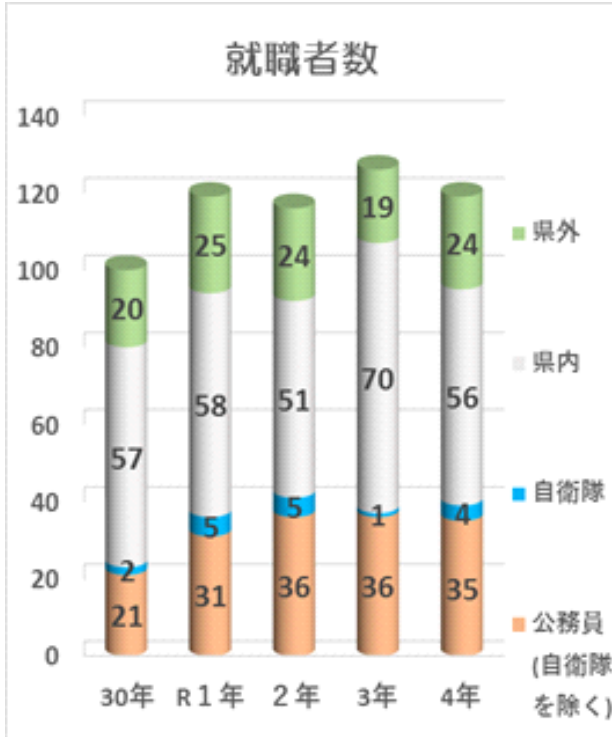

令和4年度の進路決定状況

令和5年3月28日現在の3年生の進路決定状況です。194名中、194名(100%)の進路が決定しました。内訳は次の通りです。

(1) 進路決定状況(R5.3.28現在)について

図1 就職者数の推移

図2 進学者数の推移

—令和4年度の特徴—

- ① 本校の就職と進学割合は、就職が61%、進学が39%となっています。
- ② 昨年と比較すると県内に就職希望者の割合が増加しています。
- ③ 進学では、鹿児島大学農学部1名の合格をはじめ、南九州大学や農業大学校など、農業関連の上級学校、学部・学科への進学者も増加しています。
- ④ 自衛隊への入隊が昨年の1名から4名と増加しています。
- ⑤ 看護医療系の進学者は昨年とほぼ同数です。
- ⑥ 就職において、1回目の内定率は約93%です。
- ⑦ 今年の進路において、県内の人数と割合は下表の通りです。

県内就職率(%)及び県内進学率(%)は各クラスにおける割合

	農業科	畜産科	ライフデザイン科	食品科学科	農業土木科	合計
県内就職 人数(%)	18 (46%)	19 (51%)	8 (20%)	10 (33%)	13 (33%)	68 (35%)
県外就職 人数(%)	4 (10%)	4 (11%)	3 (8%)	16 (41%)	24 (62%)	51 (26%)
県内進学 人数(%)	14 (36%)	11 (30%)	14 (35%)	5 (13%)	0 (0%)	44 (23%)
県外進学 人数(%)	3 (8%)	3 (8%)	15 (37%)	8 (20%)	2 (5%)	31 (16%)
県内率 (%)	32 (82%)	30 (81%)	21 (55%)	15 (39%)	13 (33%)	112 (58%)