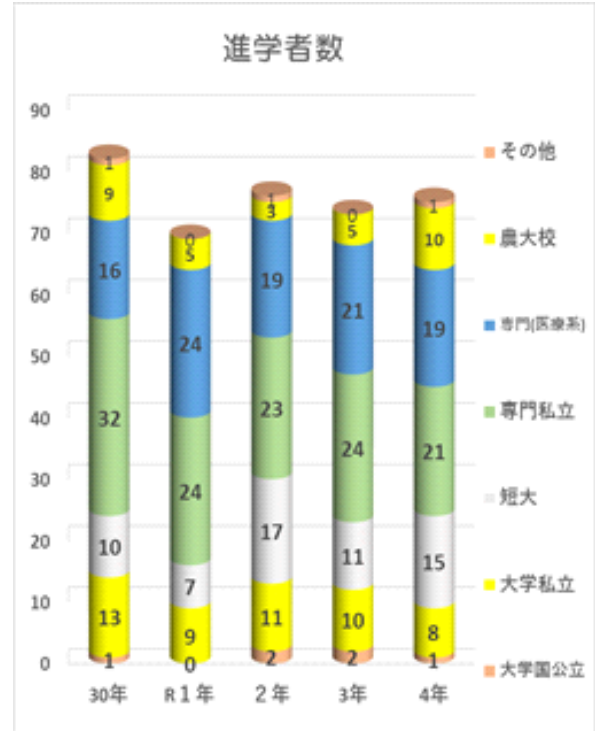

令和4年度の進路決定状況

令和5年3月28日現在の3年生の進路決定状況です。194名中、194名(100%)の進路が決定しました。内訳は次の通りです。

(1) 進路決定状況(R5.3.28現在)について

図1 就職者数の推移

図2 進学者数の推移

—令和4年度の特徴—

- ① 本校の就職と進学割合は、就職が61%、進学が39%となっています。
- ② 昨年と比較すると県内に就職希望者の割合が増加しています。
- ③ 進学では、鹿児島大学農学部1名の合格をはじめ、南九州大学や農業大学校など、農業関連の上級学校、学部・学科への進学者も増加しています。
- ④ 自衛隊への入隊が昨年の1名から4名と増加しています。
- ⑤ 看護医療系の進学者は昨年とほぼ同数です。
- ⑥ 就職において、1回目の内定率は約93%です。
- ⑦ 今年の進路において、県内の人数と割合は下表の通りです。

県内就職率(%)及び県内進学率(%)は各クラスにおける割合

	農業科	畜産科	ライフデザイン科	食品科学科	農業土木科	合計
県内就職 人数(%)	18 (46%)	19 (51%)	8 (20%)	10 (33%)	13 (33%)	68 (35%)
県外就職 人数(%)	4 (10%)	4 (11%)	3 (8%)	16 (41%)	24 (62%)	51 (26%)
県内進学 人数(%)	14 (36%)	11 (30%)	14 (35%)	5 (13%)	0 (0%)	44 (23%)
県外進学 人数(%)	3 (8%)	3 (8%)	15 (37%)	8 (20%)	2 (5%)	31 (16%)
県内率 (%)	32 (82%)	30 (81%)	21 (55%)	15 (39%)	13 (33%)	112 (58%)