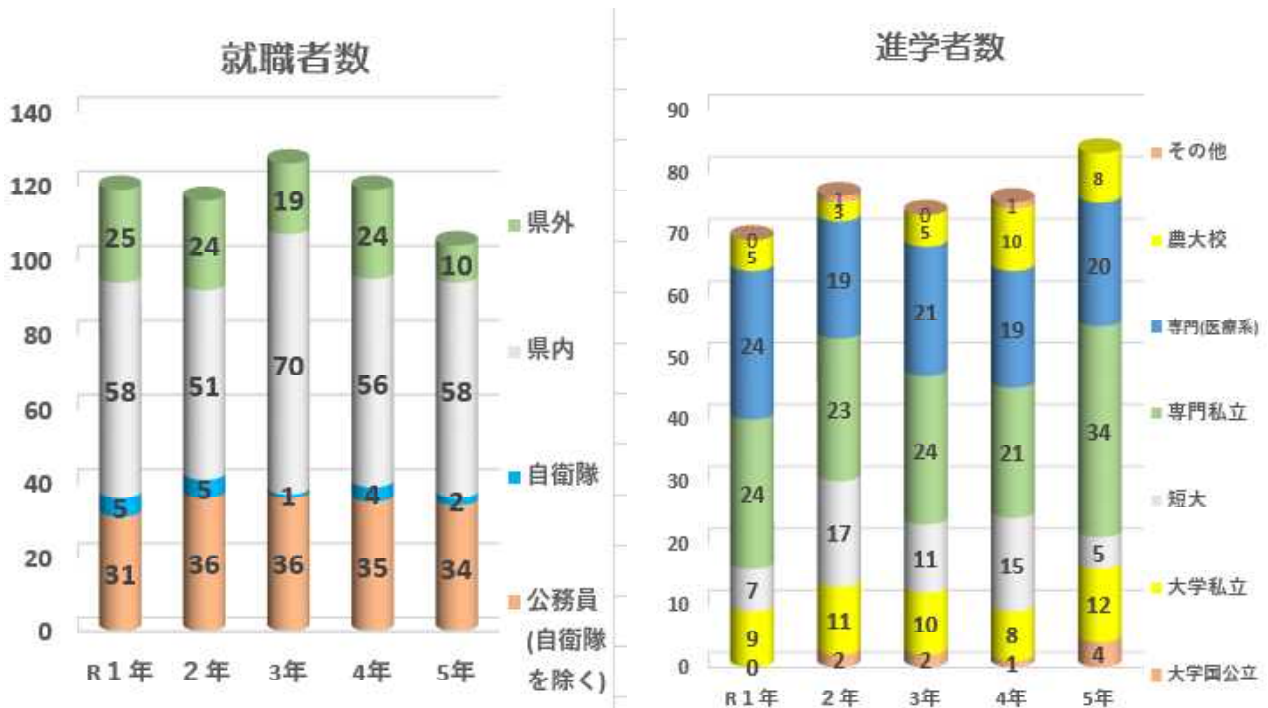

令和5年度の進路決定状況

(1) 進路決定状況 (R6.3.8現在) について

令和6年2月26日、3年生188名の進路が全員決定いたしました。

(2) 令和5年度の進路状況の特徴

- ① 本校の就職者と進学者の割合は、就職が55%(昨年度61%)、進学が45%(昨年度39%)となっています。進学の割合が増えています。
- ② 昨年と比較すると県内就職が増加しました。
- ③ 進学では、宮崎大学農学部2名鹿児島大学農学部2名の合格をはじめ、南九州大学など大学進学者が16名と大幅に増加しています。
- ④ 就職において、1回目の内定率は98%(昨年度93%)と非常に高いです。
- ⑤ 今年の進路において、県内の人数と割合は下表の通りです。全体的に県内率が高くなっています。
- ⑥ 農業土木科では40名中34名が公務員(農業土木職・土木職)に採用される予定です。

県内就職率(%)及び県内進学率(%)は各クラスにおける割合

	農業科	畜産科	ライフデザイン科	食品科学科	農業土木科	合計
県内就職 人数(%)	14 (39%)	13 (38%)	11 (29%)	16 (40%)	21 (53%)	75 (40%)
県外就職 人数(%)	2 (6%)	3 (9%)	2 (5%)	4 (10%)	18 (45%)	29 (15%)
県内進学 人数(%)	15 (42%)	14 (41%)	14 (37%)	10 (25%)	1 (3%)	54 (29%)
県外進学 人数(%)	5 (14%)	4 (12%)	11 (29%)	10 (25%)	0 (0%)	30 (16%)
県内率 (%)	29 (81%)	27 (79%)	25 (66%)	26 (67%)	22 (55%)	129 (69%)
(昨年度)	(82%)	(81%)	(55%)	(39%)	(33%)	(58%)