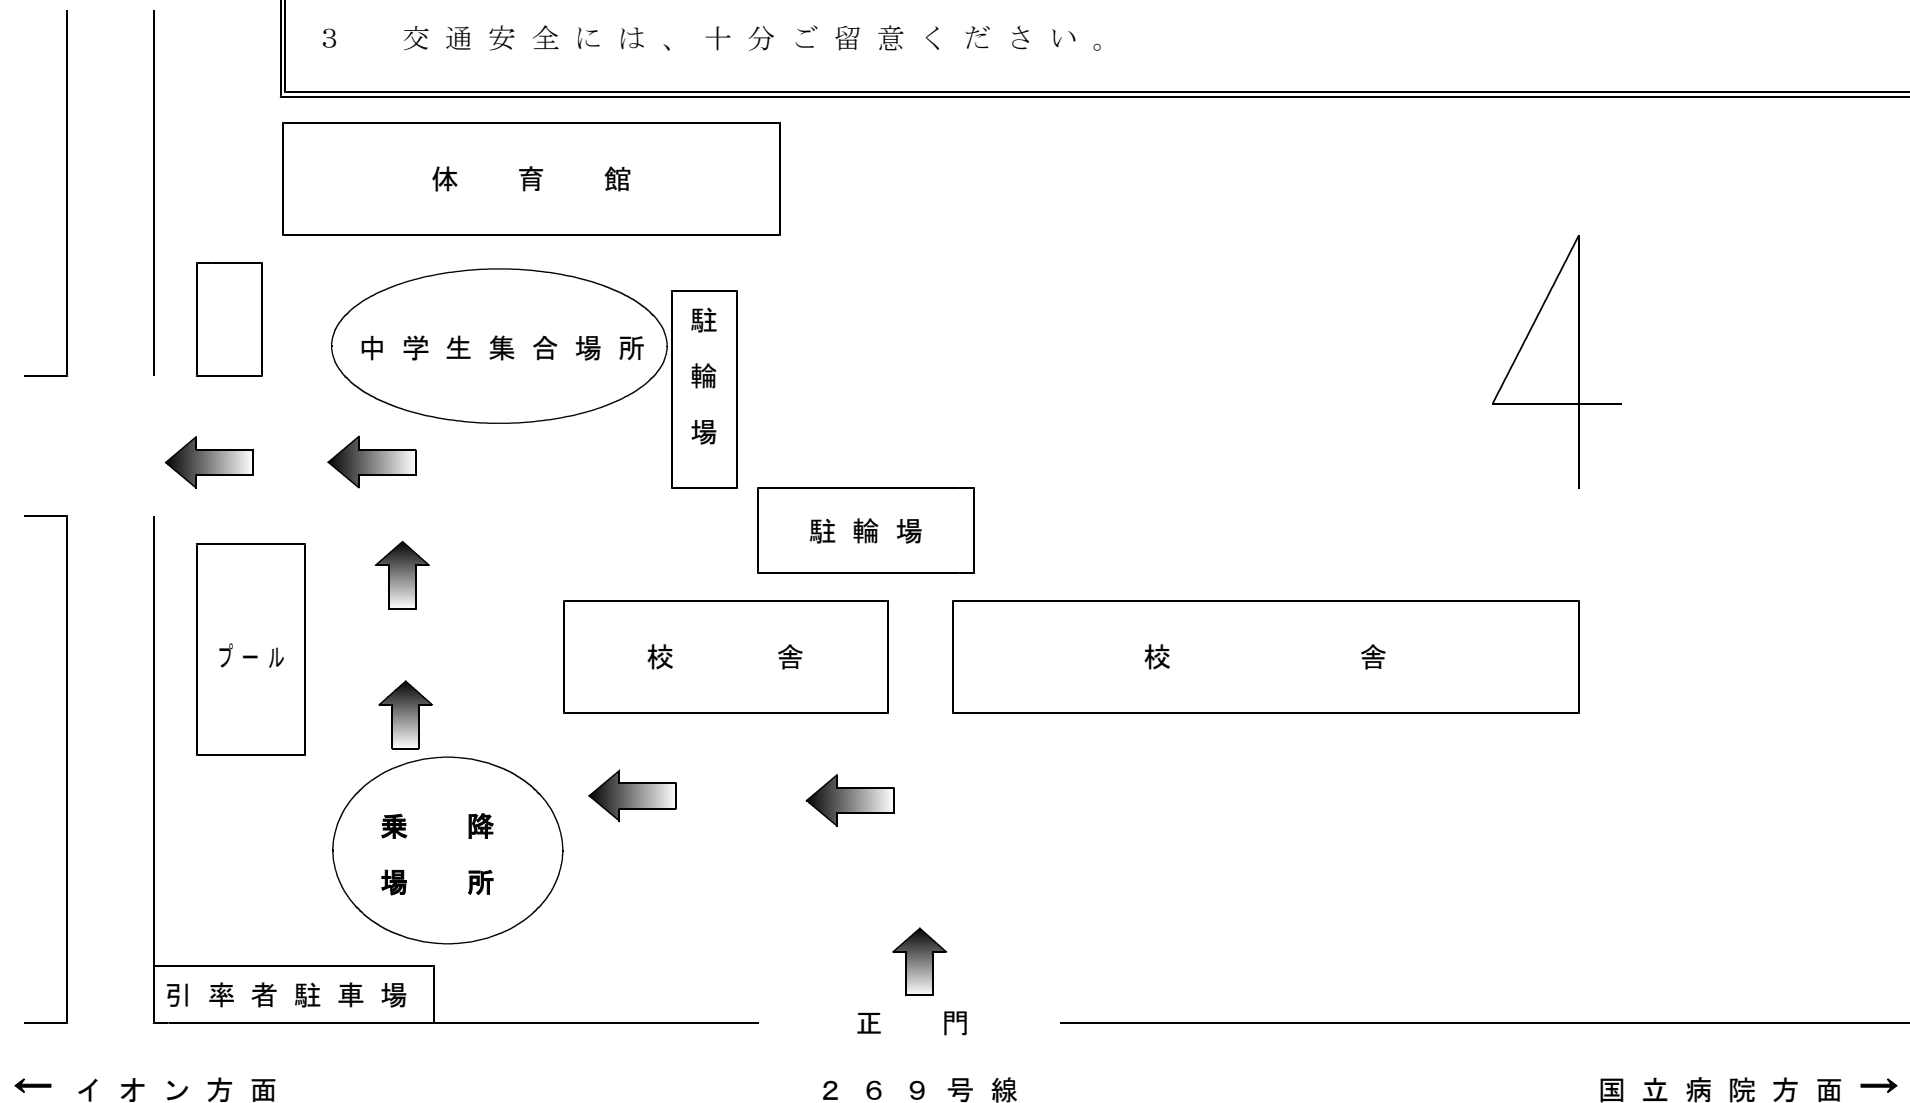

令和3年度中学生一日体験入学時の車による送迎経路

宮崎県立都城農業高校

- 1 下記の→に従い、一方通行になります。**正門からのみ**校内への進入は可能です。
- 2 誘導員の指示に従い、車より乗降してください。
- 3 交通安全には、十分ご注意ください。

本校三股牧場の所在地（略図）