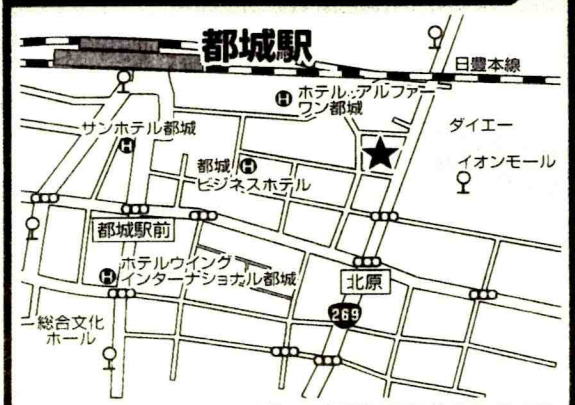

大学・短期大学・専門学校があなたの街にやってくる！
 高校新3・2・1年生／保護者・教員・社会人・既卒者のための

入場無料
 入退場自由

進学相談会

自分に“いちばん”の学校を探そう！！

Twitter・Facebookやっています！

092-855-0023
 @sanpou_j

平成 29年

6 / 8 木

16:00 ~ 18:00

宮崎県 都城会場

グランドパティオ都城 (2F イルマーレ)
 〒885-0023 都城市栄町 3-2

access / JR「都城駅」下車 徒歩 5分

大学・短期大学

- 宮崎県
- 宮崎公立大学
 - 宮崎県立看護大学
 - 宮崎国際大学
 - 宮崎産業経営大学
 - 南九州大学
 - 宮崎学園短期大学
 - 南九州短期大学

福岡県

- 香蘭女子短期大学
- 精華女子短期大学