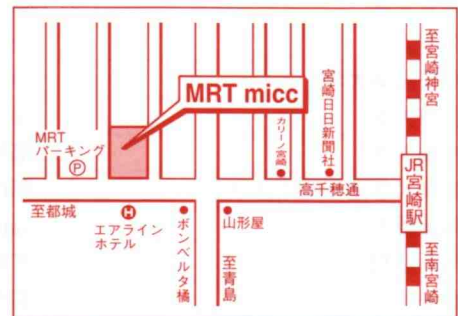

生徒・保護者・高校教諭対象自由懇談 ※進行時間は若干変更になる場合がございます。

- 大学・短期大学別相談コーナー
- パンフレット無料配布コーナー
- インフォメーションコーナー

会場でもらえる! **進学サポートツール**

- ◎大学・短期大学進学ガイド誌
- ◎参加大学・短期大学学科案内 他

【主催】宮崎日日新聞社 【後援】宮崎県教育委員会 【進行】栄美通信

お問い合わせ先 宮崎日日新聞社 業務局企画開発部 進学相談会係 TEL.0985(26)9333
(9:00~17:00 土・日・祝日を除く)

MRT micc
2F ダイヤモンドホール

《交通》JR宮崎駅から徒歩約15分

**無料送迎
バス運行**

友達をたくさん誘って参加しよう! 会場まで遠いそんな君たちも安心! 学校から会場まで無料の送迎バスを運行します。詳しくは、進路指導の先生に聞いて下さい。

高校生の未来検索エンジン
エイビ進学ナビ
大学/短期大学/専門学校

最新の参加校はここでチェック!!

エイビ進学ナビ 検索 <http://eibi-navi.com>