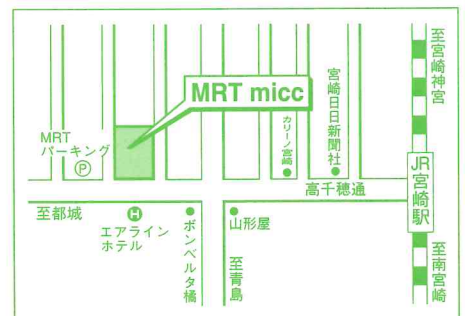

いざススメ
わたしの夢

進め。

宮日 大学・短期大学・専門学校 進学相談会

入場無料/入退場自由/事前予約不要

開会 16:00 ▶ 閉会 18:30

生徒・保護者・高校教諭対象自由懇談 ※進行時間は若干変更になる場合がございます。

- 学校別相談コーナー
- パンフレット無料配布コーナー

会場でもらえる! 進学サポートツール ◎進学ガイド誌 ◎参加学校学科案内 他

【主催】宮崎日日新聞社 【後援】宮崎県教育委員会 【進行】栄美通信

お問い合わせ先 宮崎日日新聞社 業務局企画開発部 進学相談会係 TEL.0985(26)9333 (9:00~17:00 土・日・祝日を除く)

宮崎

4.17 (水)

MRT micc
2F ダイヤモンドホール

(交通)JR宮崎駅から徒歩約15分

無料送迎
バス運行

友達をたくさん誘って参加しよう! 会場まで遠いそんな君たちも安心! 学校から会場まで無料の送迎バスを運行します。詳しくは、進路指導の先生に聞いて下さい。

大 学
短 期 大 学
専 門 学 校

最新の参加校は
こちらから!

高校生のための進学情報サイト!

<http://eibi-navi.com>

パソコンからもスマホからもアクセスOK!!

参加校は裏面を
ご覧下さい。

参加校一覧

大学・短期大学の部