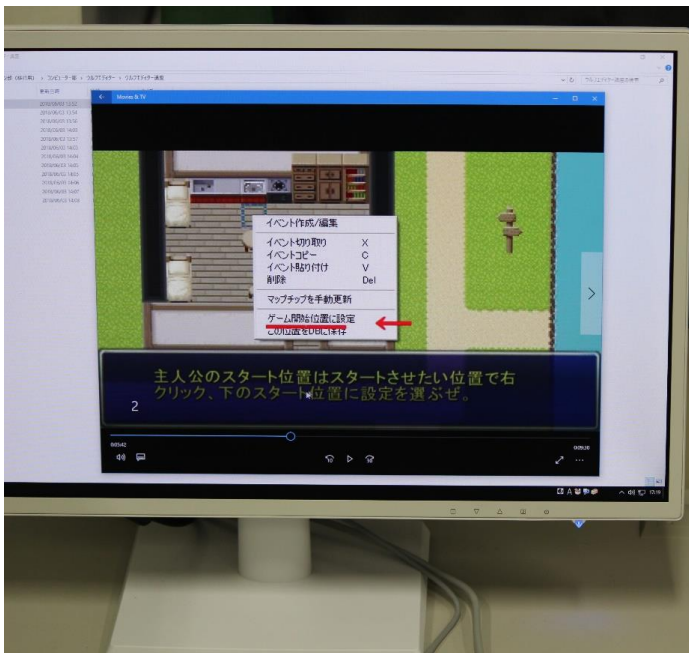

コンピュータ部

電算室でパソコンを使用しながら、プログラミングやゲーム作成などを楽しくしています。兼部も可能です。葵碧祭では生徒の皆さんに実際にゲームの作成やパソコンに触れる機会を設けています。