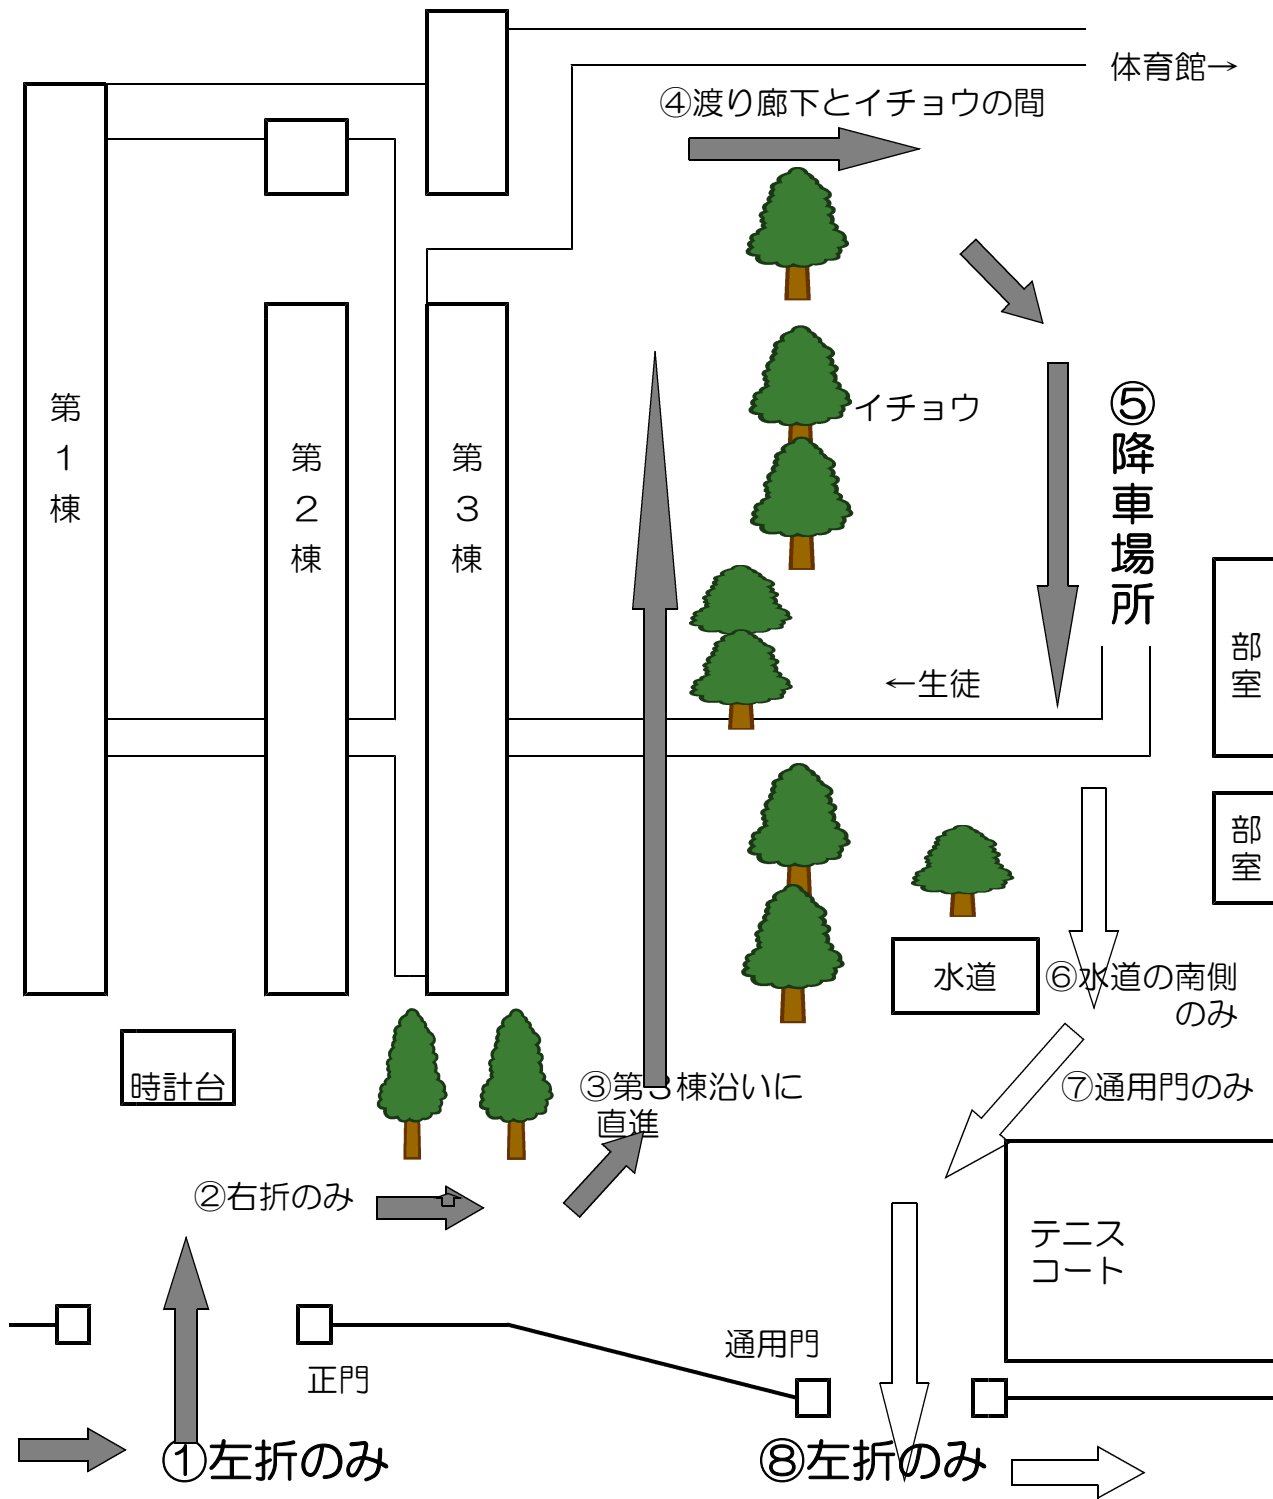

朝の送迎ルート確認用

※自衛隊官舎近辺での乗り降りをご遠慮ください。

自衛隊官舎