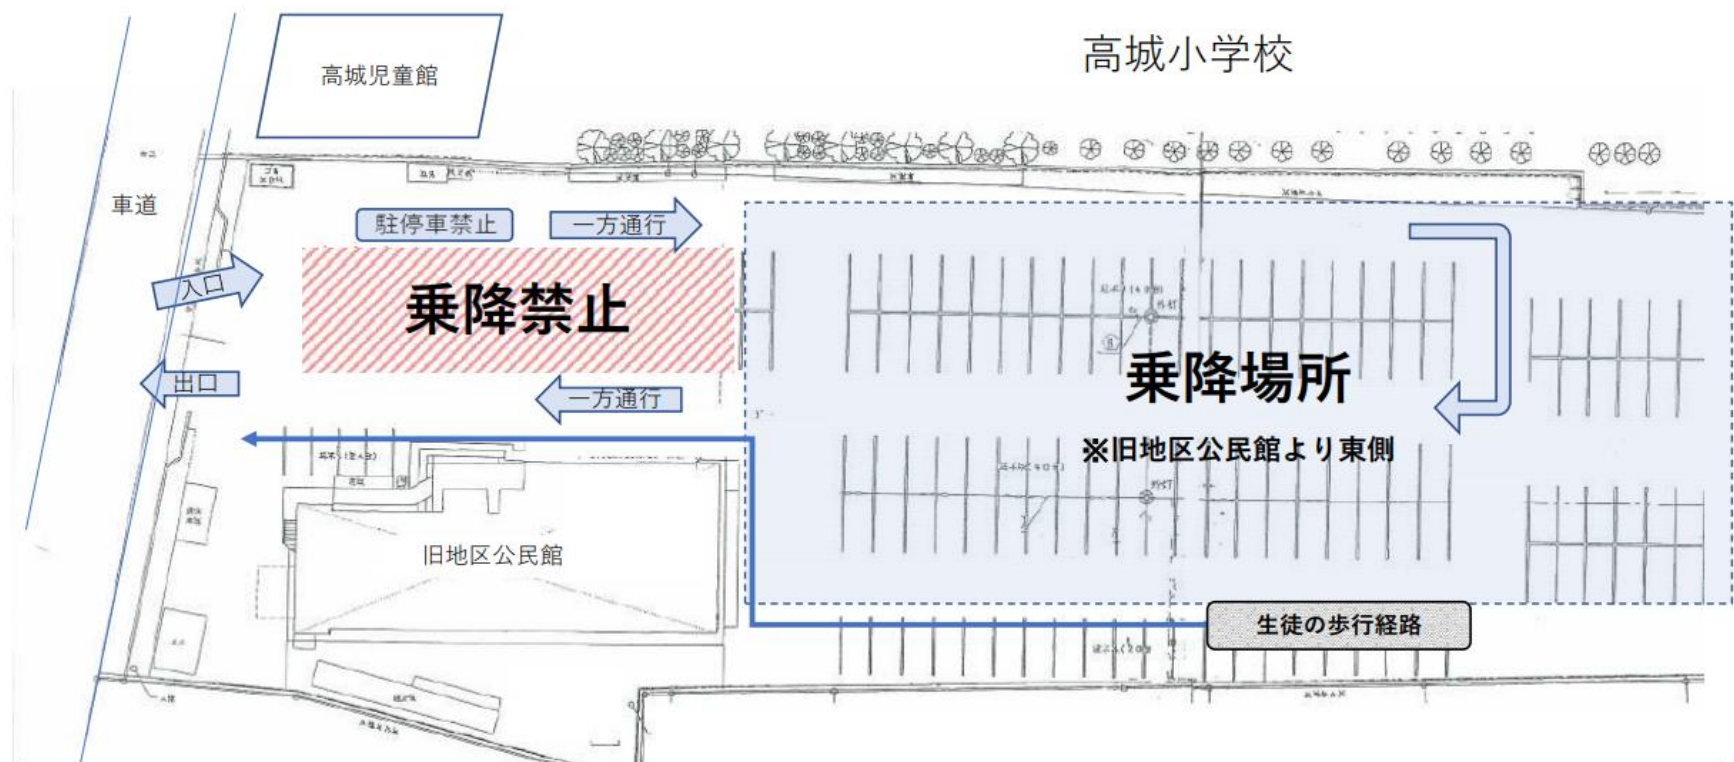

高城生涯学習センター第2駐車場

早朝送迎時の乗降場所について

- 平日7時から8時30分までの間、入口付近の交通渋滞緩和及び歩行者の安全確保のため、上図のとおり利用ください。
- 駐車場内は徐行し、歩行者及び駐車車両に注意して走行してください。乗降終了後は速やかに退出ください。
- 入口付近は幼児、小学生の通路となるため、特に注意して入退出を行ってください。
- 生徒は駐車場の南側を通過して移動してください。学校までの移動は、交通法規を遵守し、歩道並びに横断歩道を使用してください。