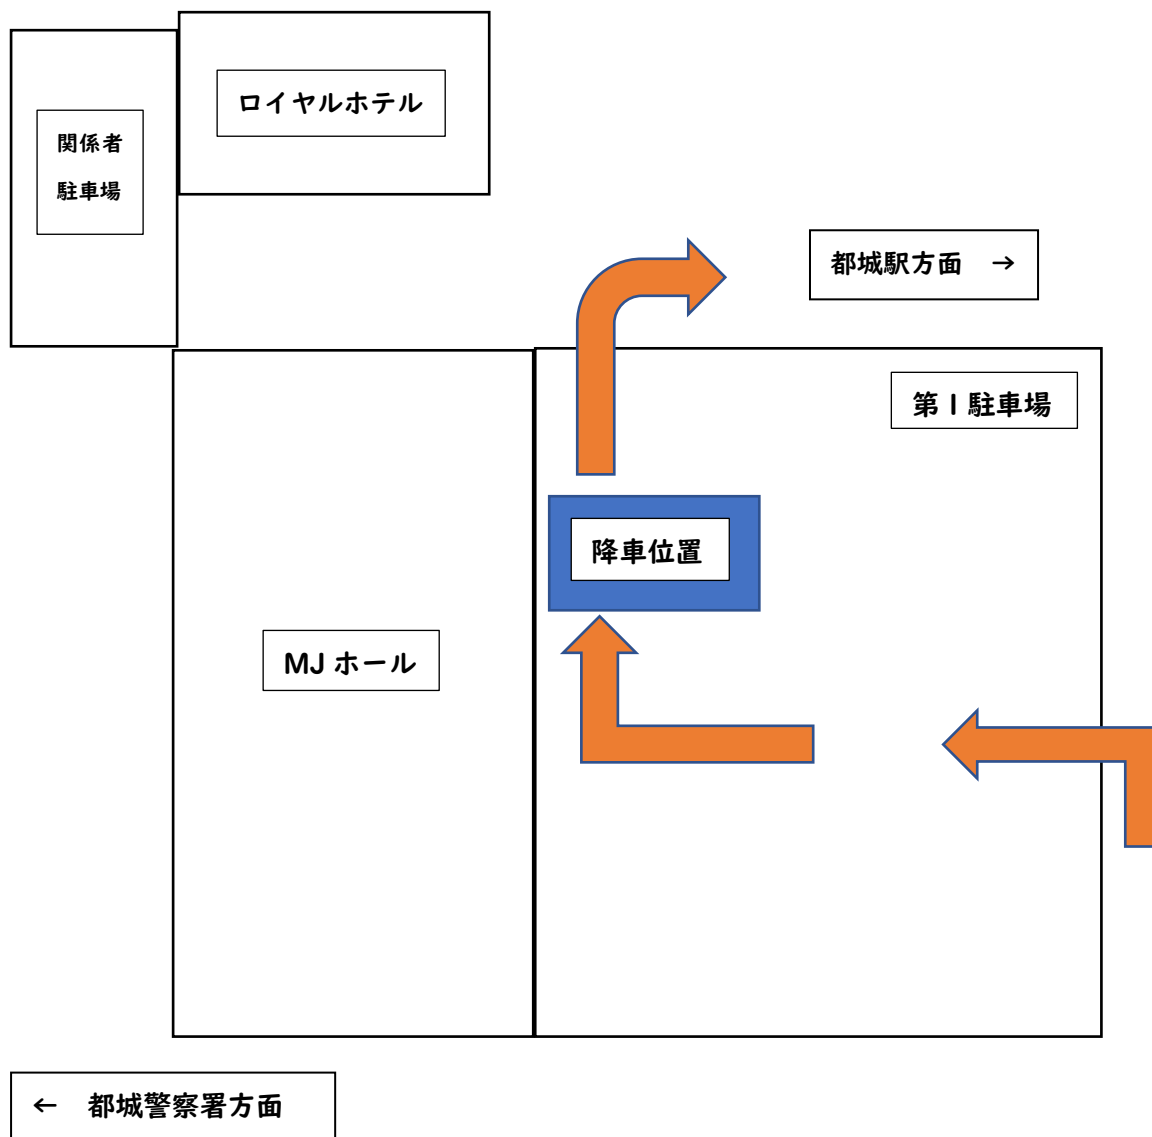

銀杏祭の送迎について

上の図を参考に送迎を行ってください。

混雑が予想されます。生徒を降ろした後は、速やかに退場してください。

駐車場は20分以内なら無料です。

必ず第1駐車場で乗り降りしてください。くれぐれも道路上に停車して乗り降りすることがないようにお願いします。