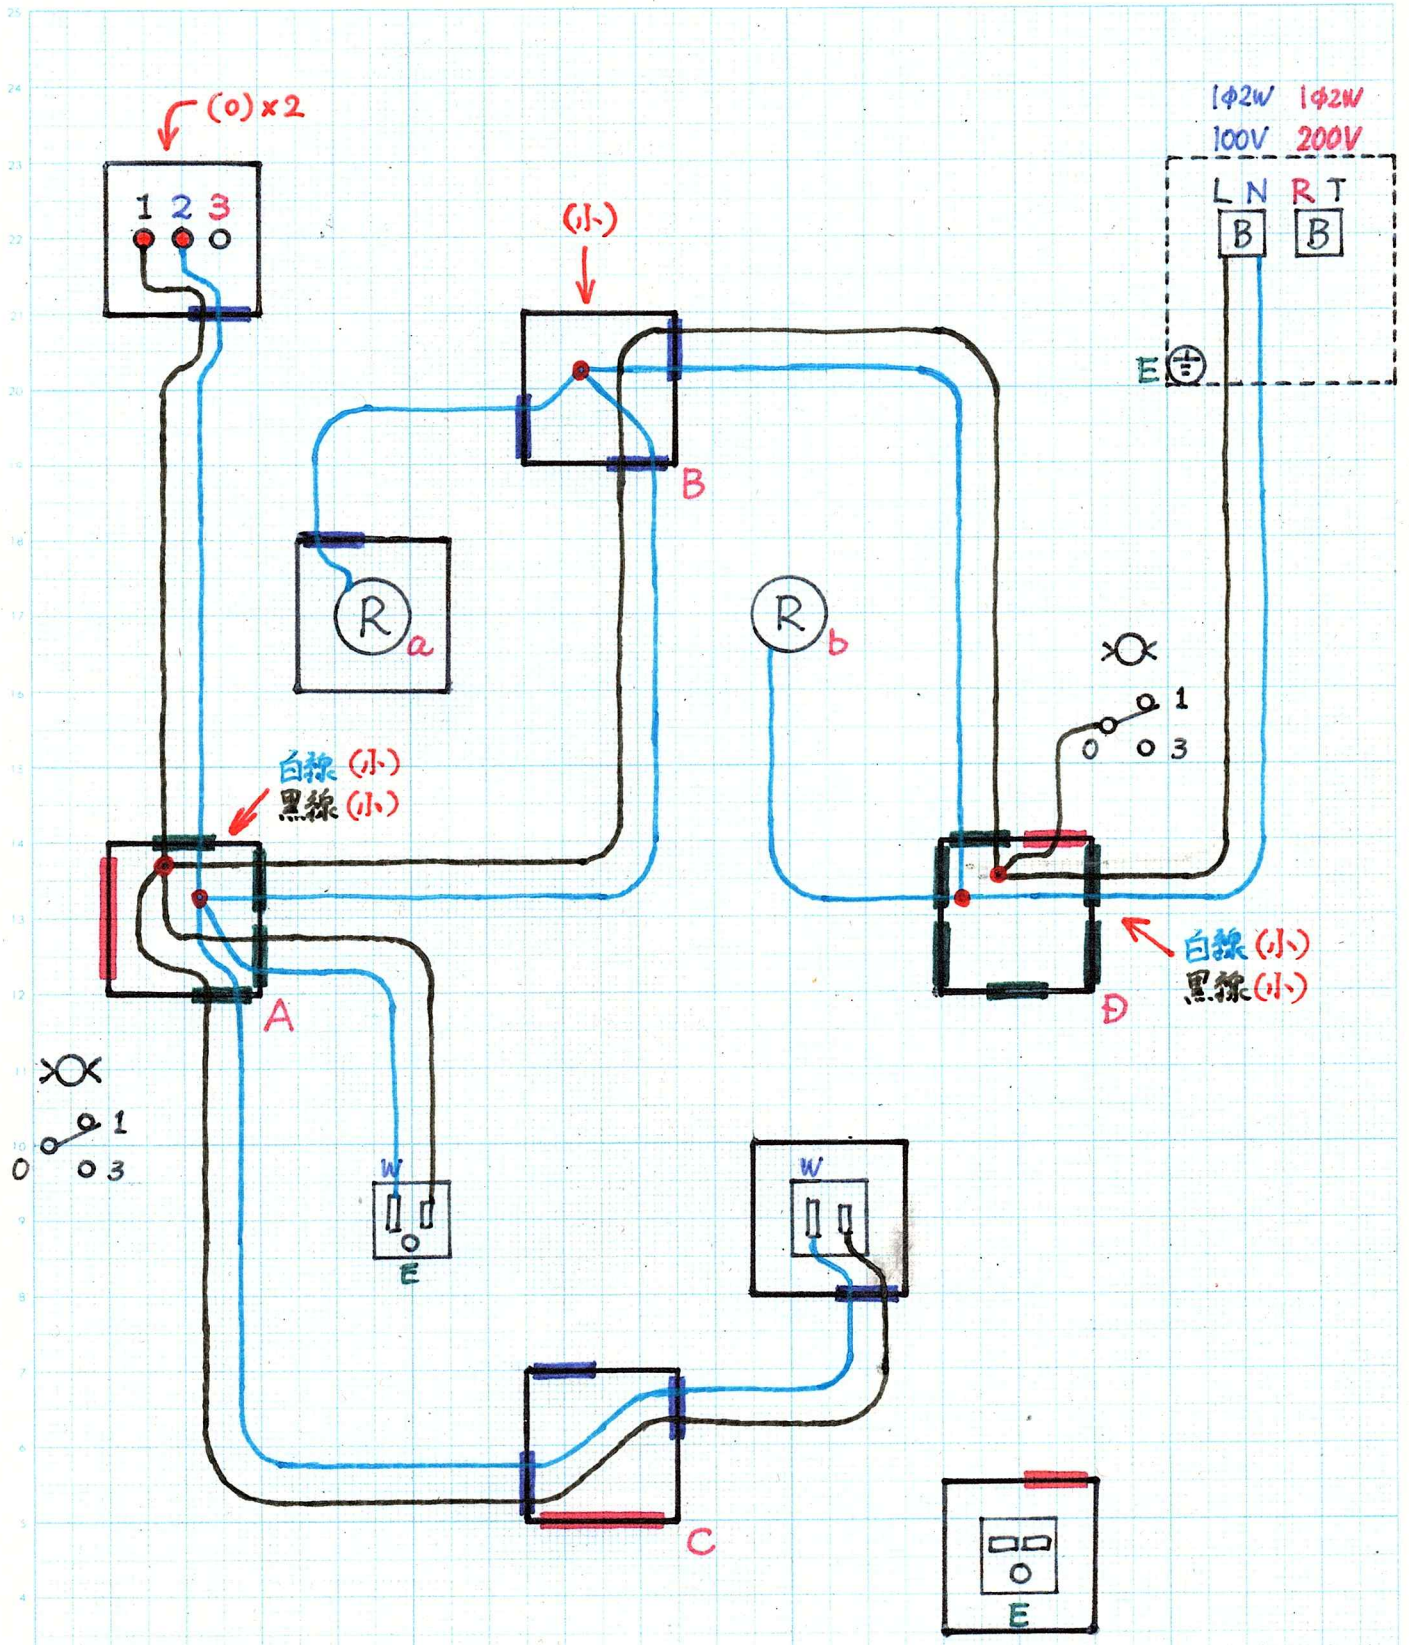

配線通し (BOX加工)

1φ2W 100V
1φ2W 200V

配管・配線種類

- WFケーブル
 - ねじなし電線管
 - PF管
 - ボックス内配線
- IV線

第20回ものづくりコンテスト
電気工事部門用 複線図用紙

配管・配線 通し

宮崎県立延岡工業高等学校

第20回ものづくりコンテスト 電気工事部門用 複線図用紙
1φ2W 100V回路 接地側電線 非接地側電線
宮崎県立延岡工業高等学校

1φ2W 100V
1φ2W 200V

L N R T
B B

E

第20回ものづくりコンテスト
電気工事部門用 複線図用紙
1φ2W 100V回路 スイッチからランプへ。
宮崎県立延岡工業高等学校

B

A

D

C

E

第20回ものづくりコンテスト
電気工事部門用 複線図用紙
官崎県立延岡工業高等学校