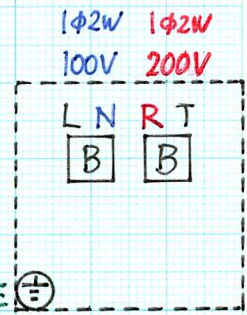

配線通し (BOX加工)

1φ2W 100V
1φ2W 200V

配管・配線種類

- WFケーブル
 - ねじなし電線管
 - PF管
 - ボックス内配線
- IV線

第20回ものづくりコンテスト
電気工事部門用 複線図用紙

配管・配線 通し

宮崎県立延岡工業高等学校

第20回ものづくりコンテスト 電気工事部門用 複線図用紙
1φ2W 100V回路 接地側電線 非接地側電線
宮崎県立延岡工業高等学校

1φ2W 100V
1φ2W 200V

L N R T
B B

E

第20回ものづくりコンテスト
電気工事部門用 複線図用紙
1φ2W 100V回路 スイッチからランプへ。
宮崎県立延岡工業高等学校

B

A

D

C