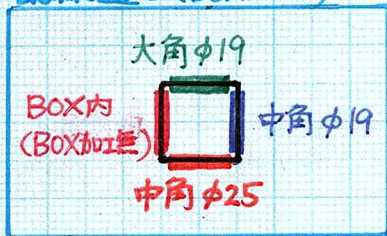

配線通し (BOX加工)

1φ2W 100V
1φ2W 200V

配管・配線種類

- WFケーブル
 - ねじなし電線管
 - PF管
 - ボックス内配線
- IV線

第20回ものづくりコンテスト
電気工事部門用 複線図用紙

配管・配線 通し

宮崎県立延岡工業高等学校

第20回ものづくりコンテスト 電気工事部門用 複線図用紙
1φ2W 100V回路 接地側電線 非接地側電線
宮崎県立延岡工業高等学校