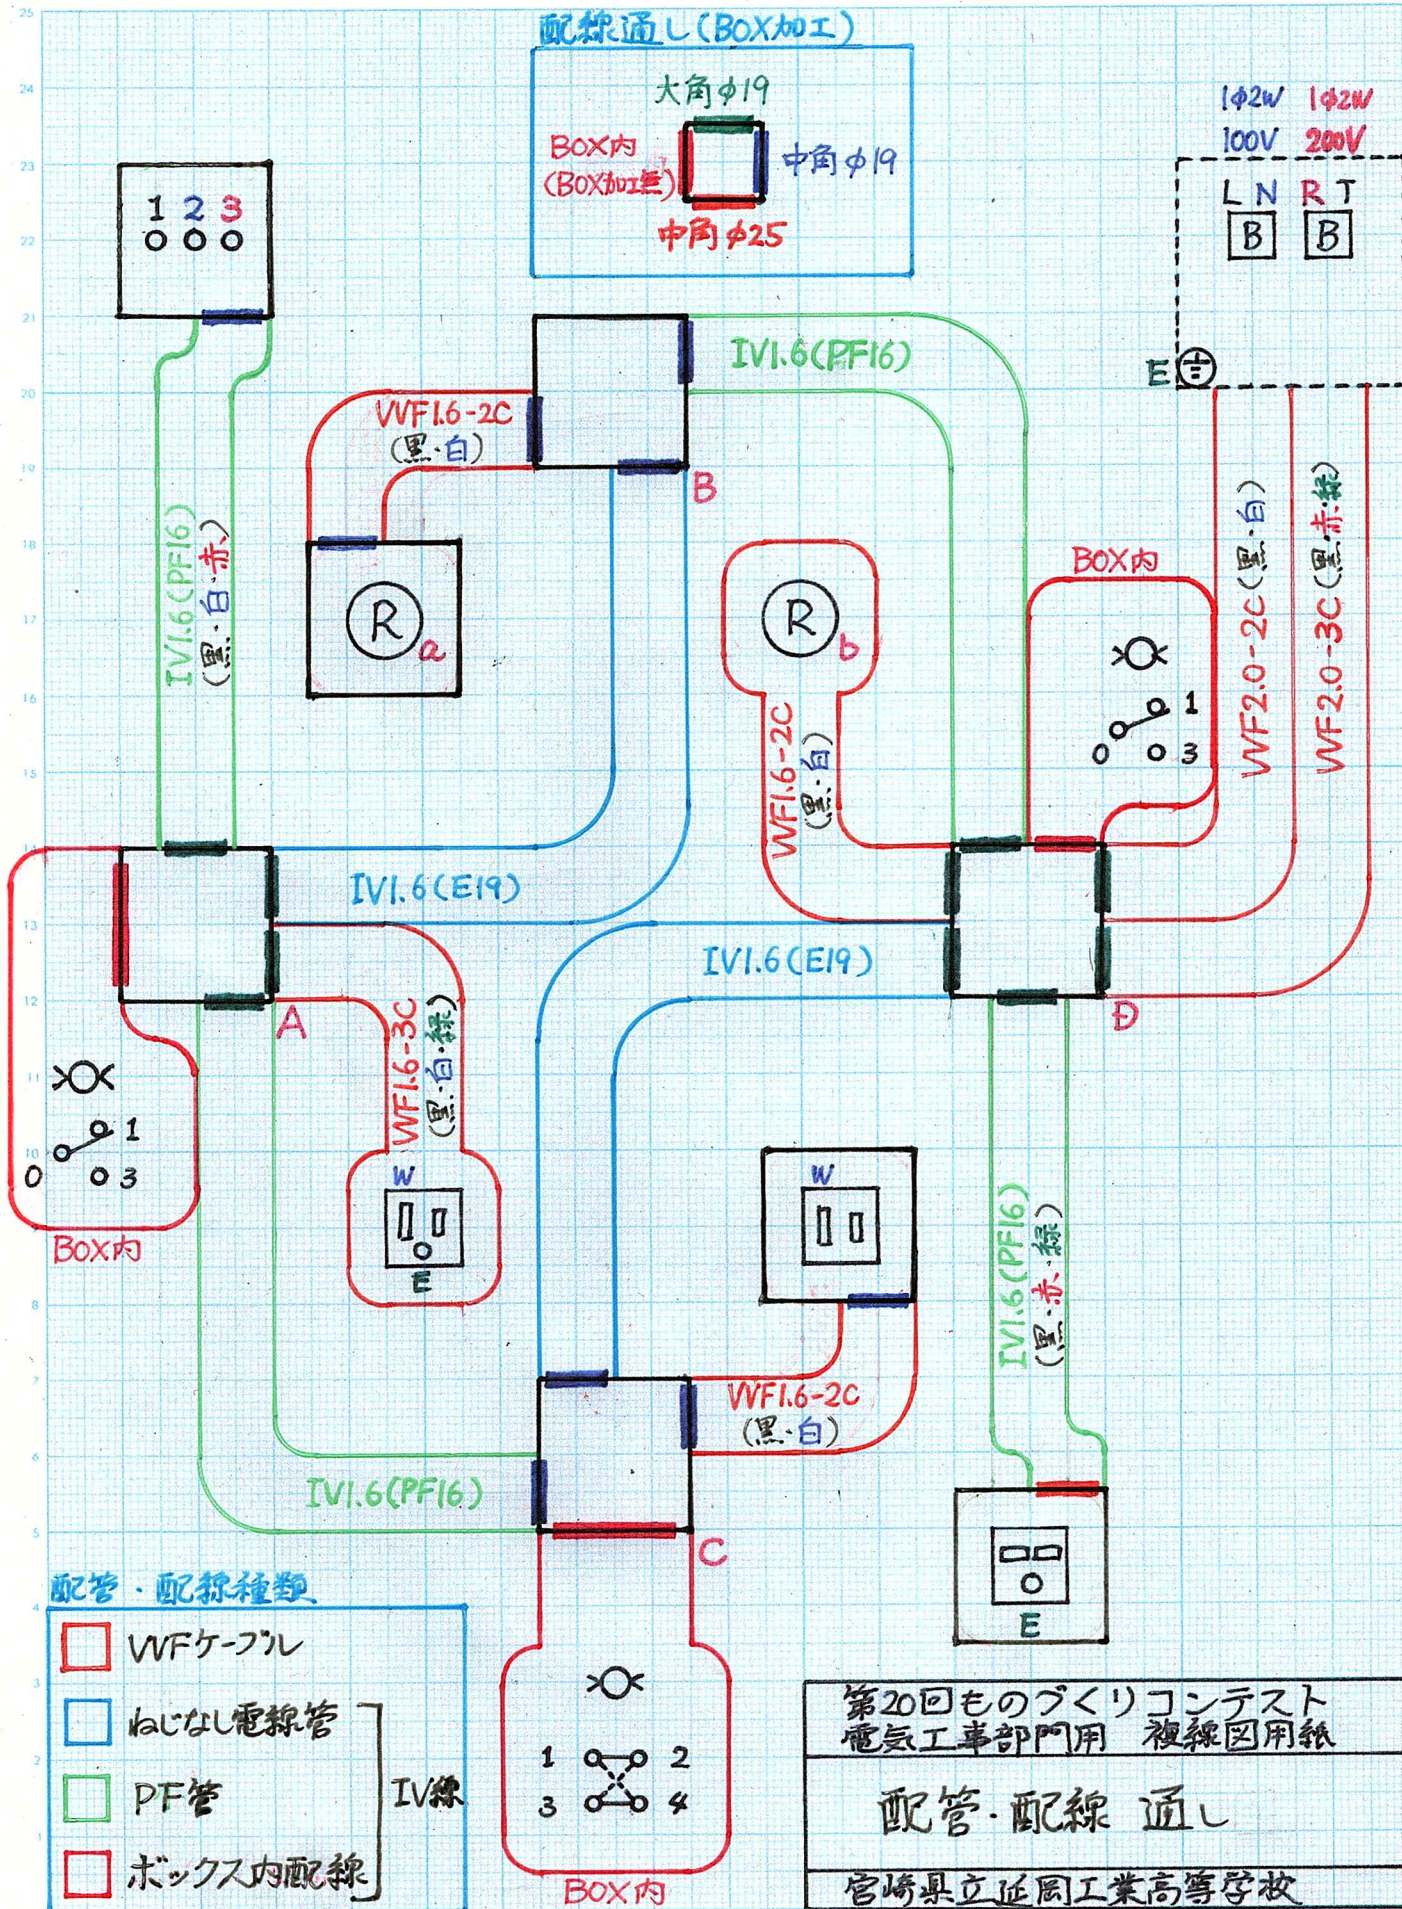

配線通し (BOX加工)

1φ2W 100V
1φ2W 200V

配管・配線種類

- WFケーブル
 - ねじなし電線管
 - PF管
 - ボックス内配線
- IV線

第20回ものづくりコンテスト
電気工事部門用 複線図用紙

配管・配線 通し

宮崎県立延岡工業高等学校

第20回ものづくりコンテスト 電気工事部門用 複線図用紙
1φ2W 100V回路 接地側電線 非接地側電線
宮崎県立延岡工業高等学校

1φ2W 100V
1φ2W 200V

L N R T
B B

E

第20回ものづくりコンテスト
電気工事部門用 複線図用紙
1φ2W 100V回路 スイッチからランプへ。
宮崎県立延岡工業高等学校

B

A

D

C

E

第20回ものづくりコンテスト
電気工事部門用 複線図用紙
官崎県立延岡工業高等学校