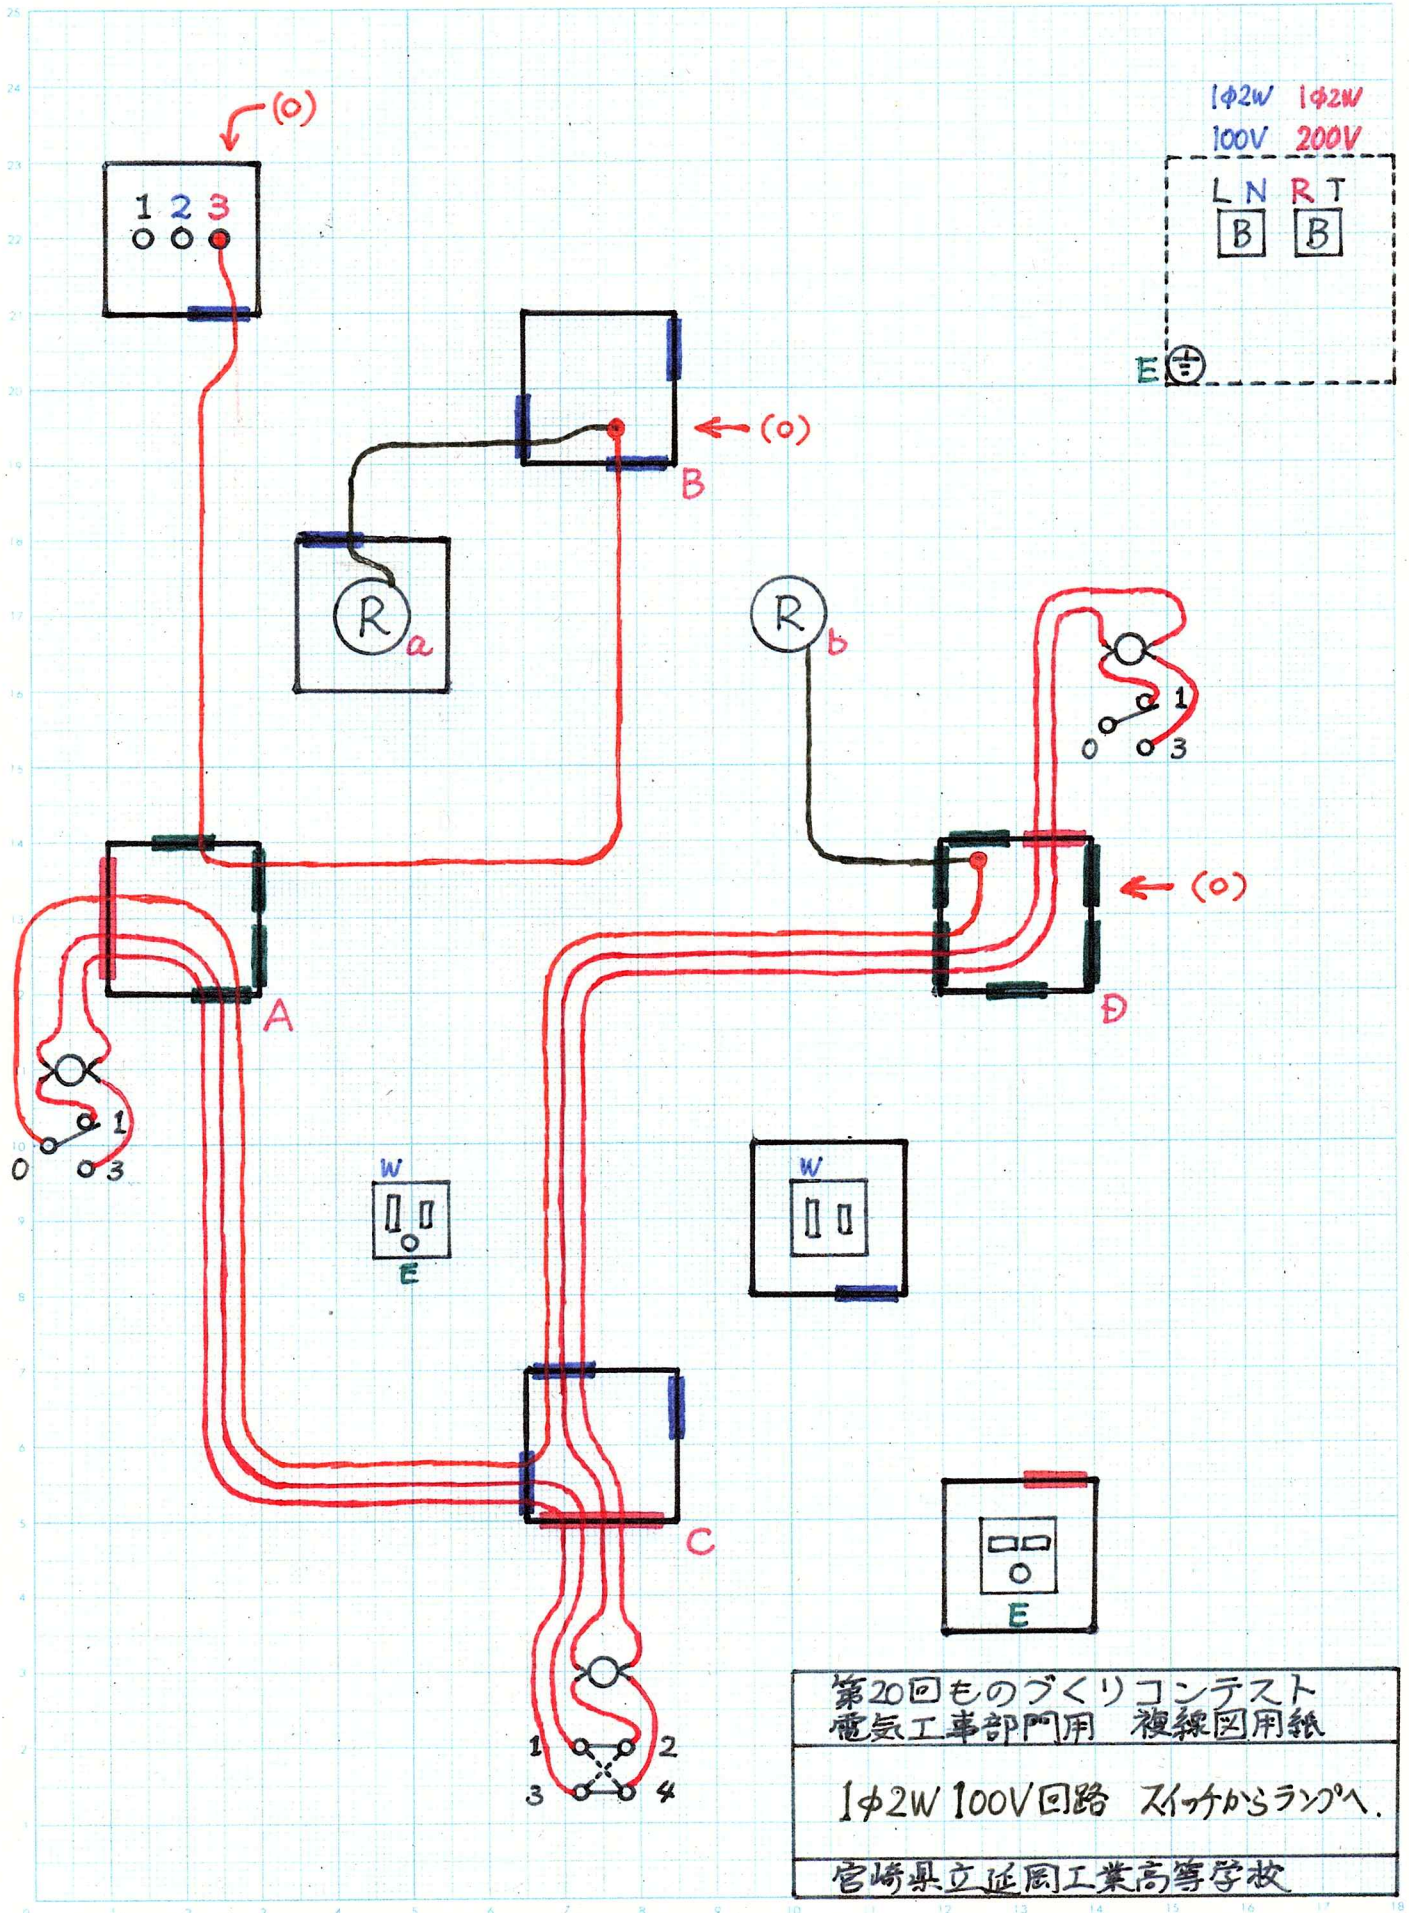

配線通し (BOX加工)

1φ2W 100V
1φ2W 200V

配管・配線種類

- WFケーブル
 - ねじなし電線管
 - PF管
 - ボックス内配線
- IV線

第20回ものづくりコンテスト
電気工事部門用 複線図用紙

配管・配線 通し

宮崎県立延岡工業高等学校

第20回ものづくりコンテスト 電気工事部門用 複線図用紙
1φ2W 100V回路 接地側電線 非接地側電線
宮崎県立延岡工業高等学校

1φ2W 100V
1φ2W 200V

L N R T
B B

E

第20回ものづくりコンテスト
電気工事部門用 複線図用紙
1φ2W 100V回路 スイッチからランプへ。
宮崎県立延岡工業高等学校

B

A

D

C

E

第20回ものづくりコンテスト
電気工事部門用 複線図用紙
官崎県立延岡工業高等学校