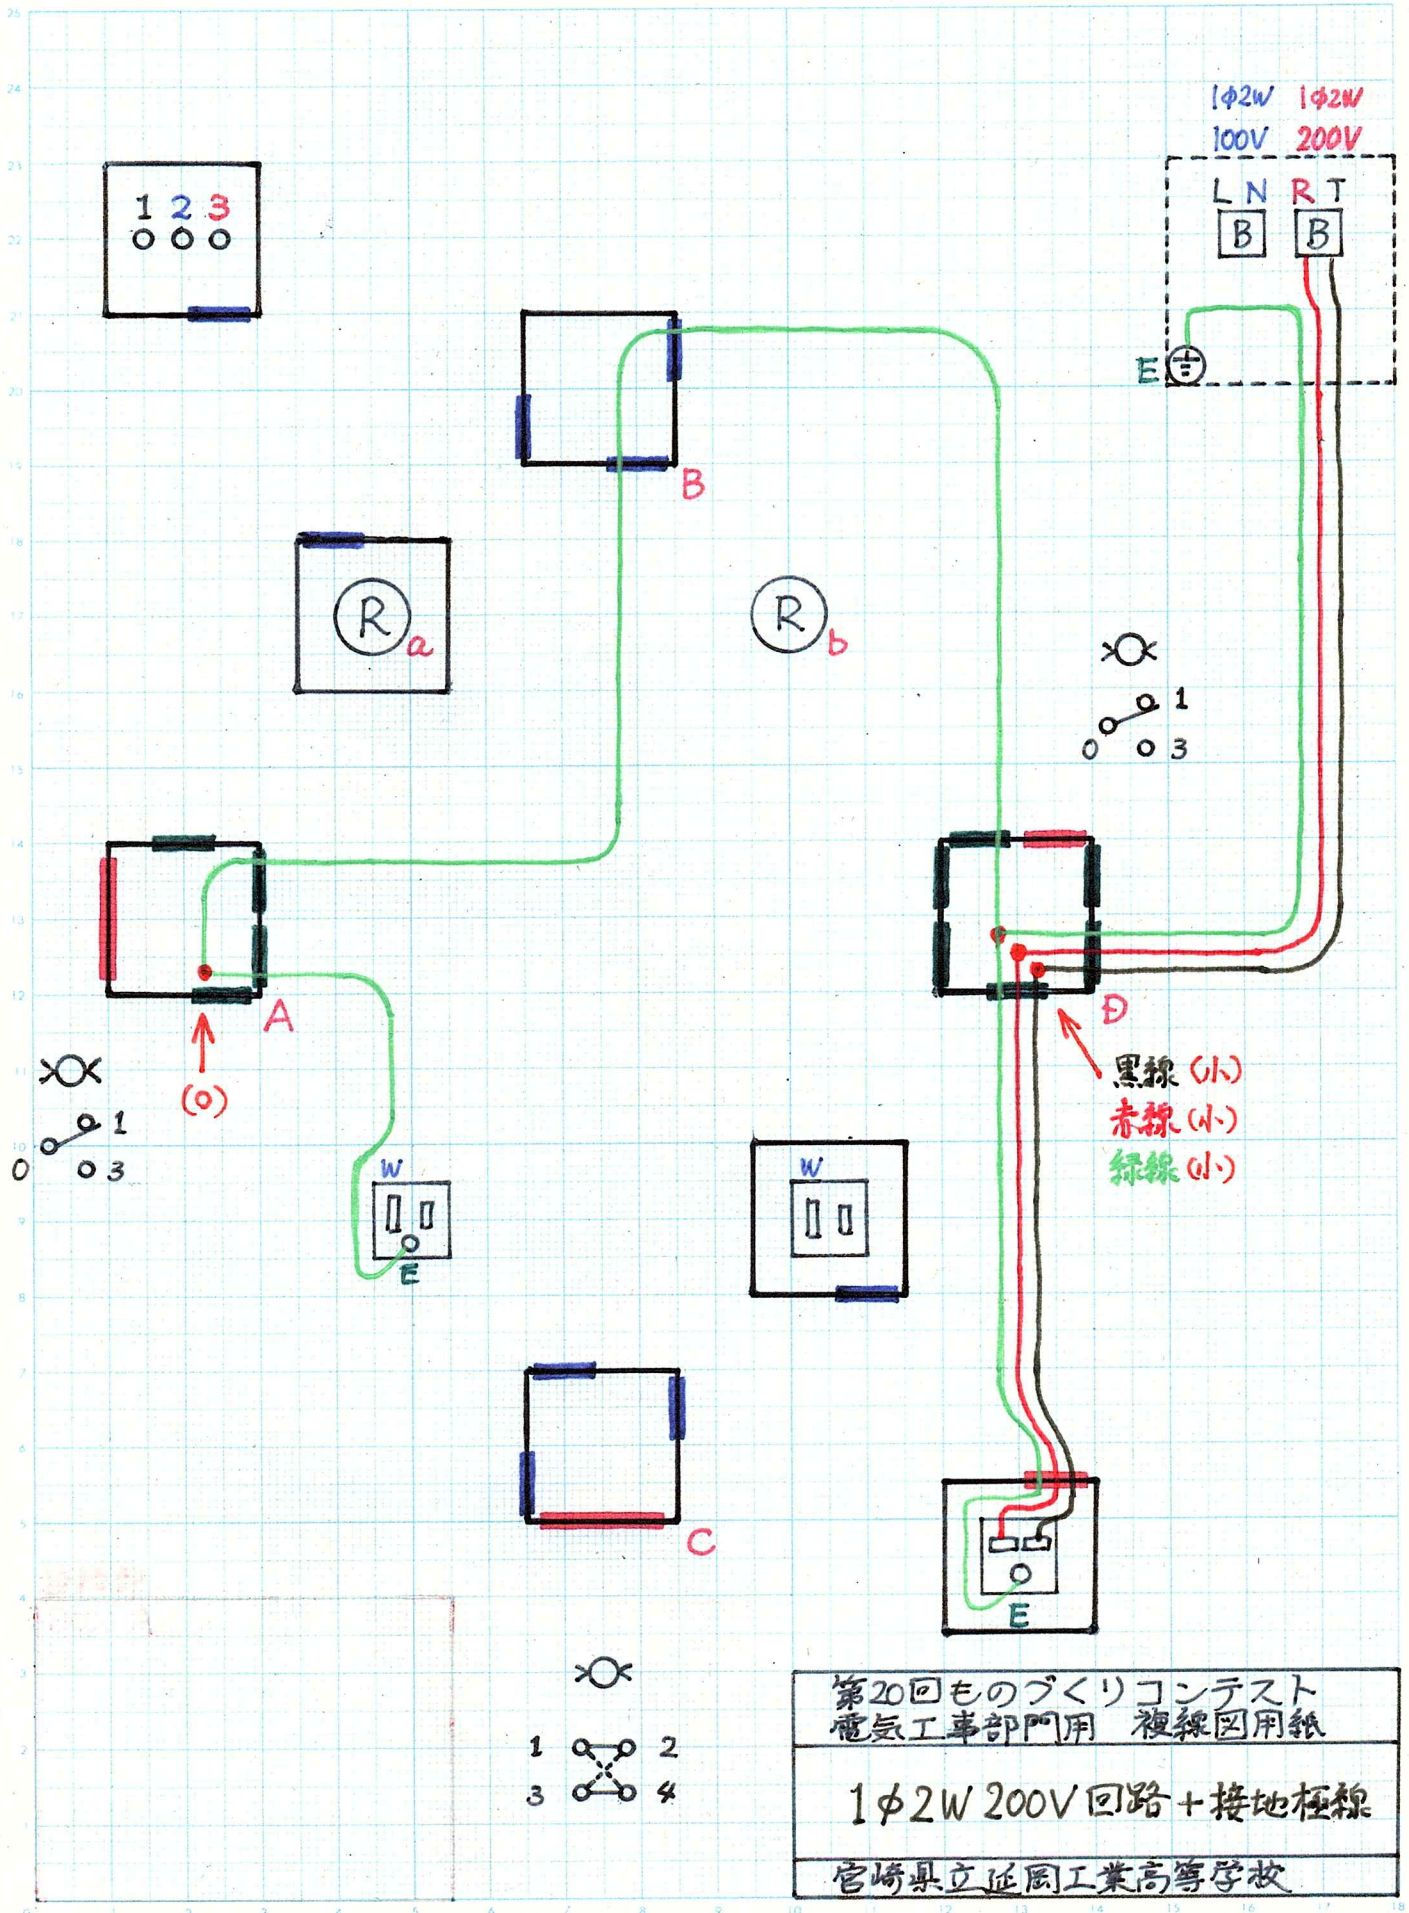

配線通し (BOX加工)

1φ2W 100V
1φ2W 200V

配管・配線種類

- WFケーブル
 - ねじなし電線管
 - PF管
 - ボックス内配線
- IV線

第20回ものづくりコンテスト
電気工事部門用 複線図用紙

配管・配線 通し

宮崎県立延岡工業高等学校

第20回ものづくりコンテスト 電気工事部門用 複線図用紙
1φ2W 100V回路 接地側電線 非接地側電線
宮崎県立延岡工業高等学校

1φ2W 100V
1φ2W 200V

L N R T
B B

E

第20回ものづくりコンテスト
電気工事部門用 複線図用紙
1φ2W 100V回路 スイッチからランプへ。
宮崎県立延岡工業高等学校

B

A

D

C

E

第20回ものづくりコンテスト
電気工事部門用 複線図用紙
官崎県立延岡工業高等学校