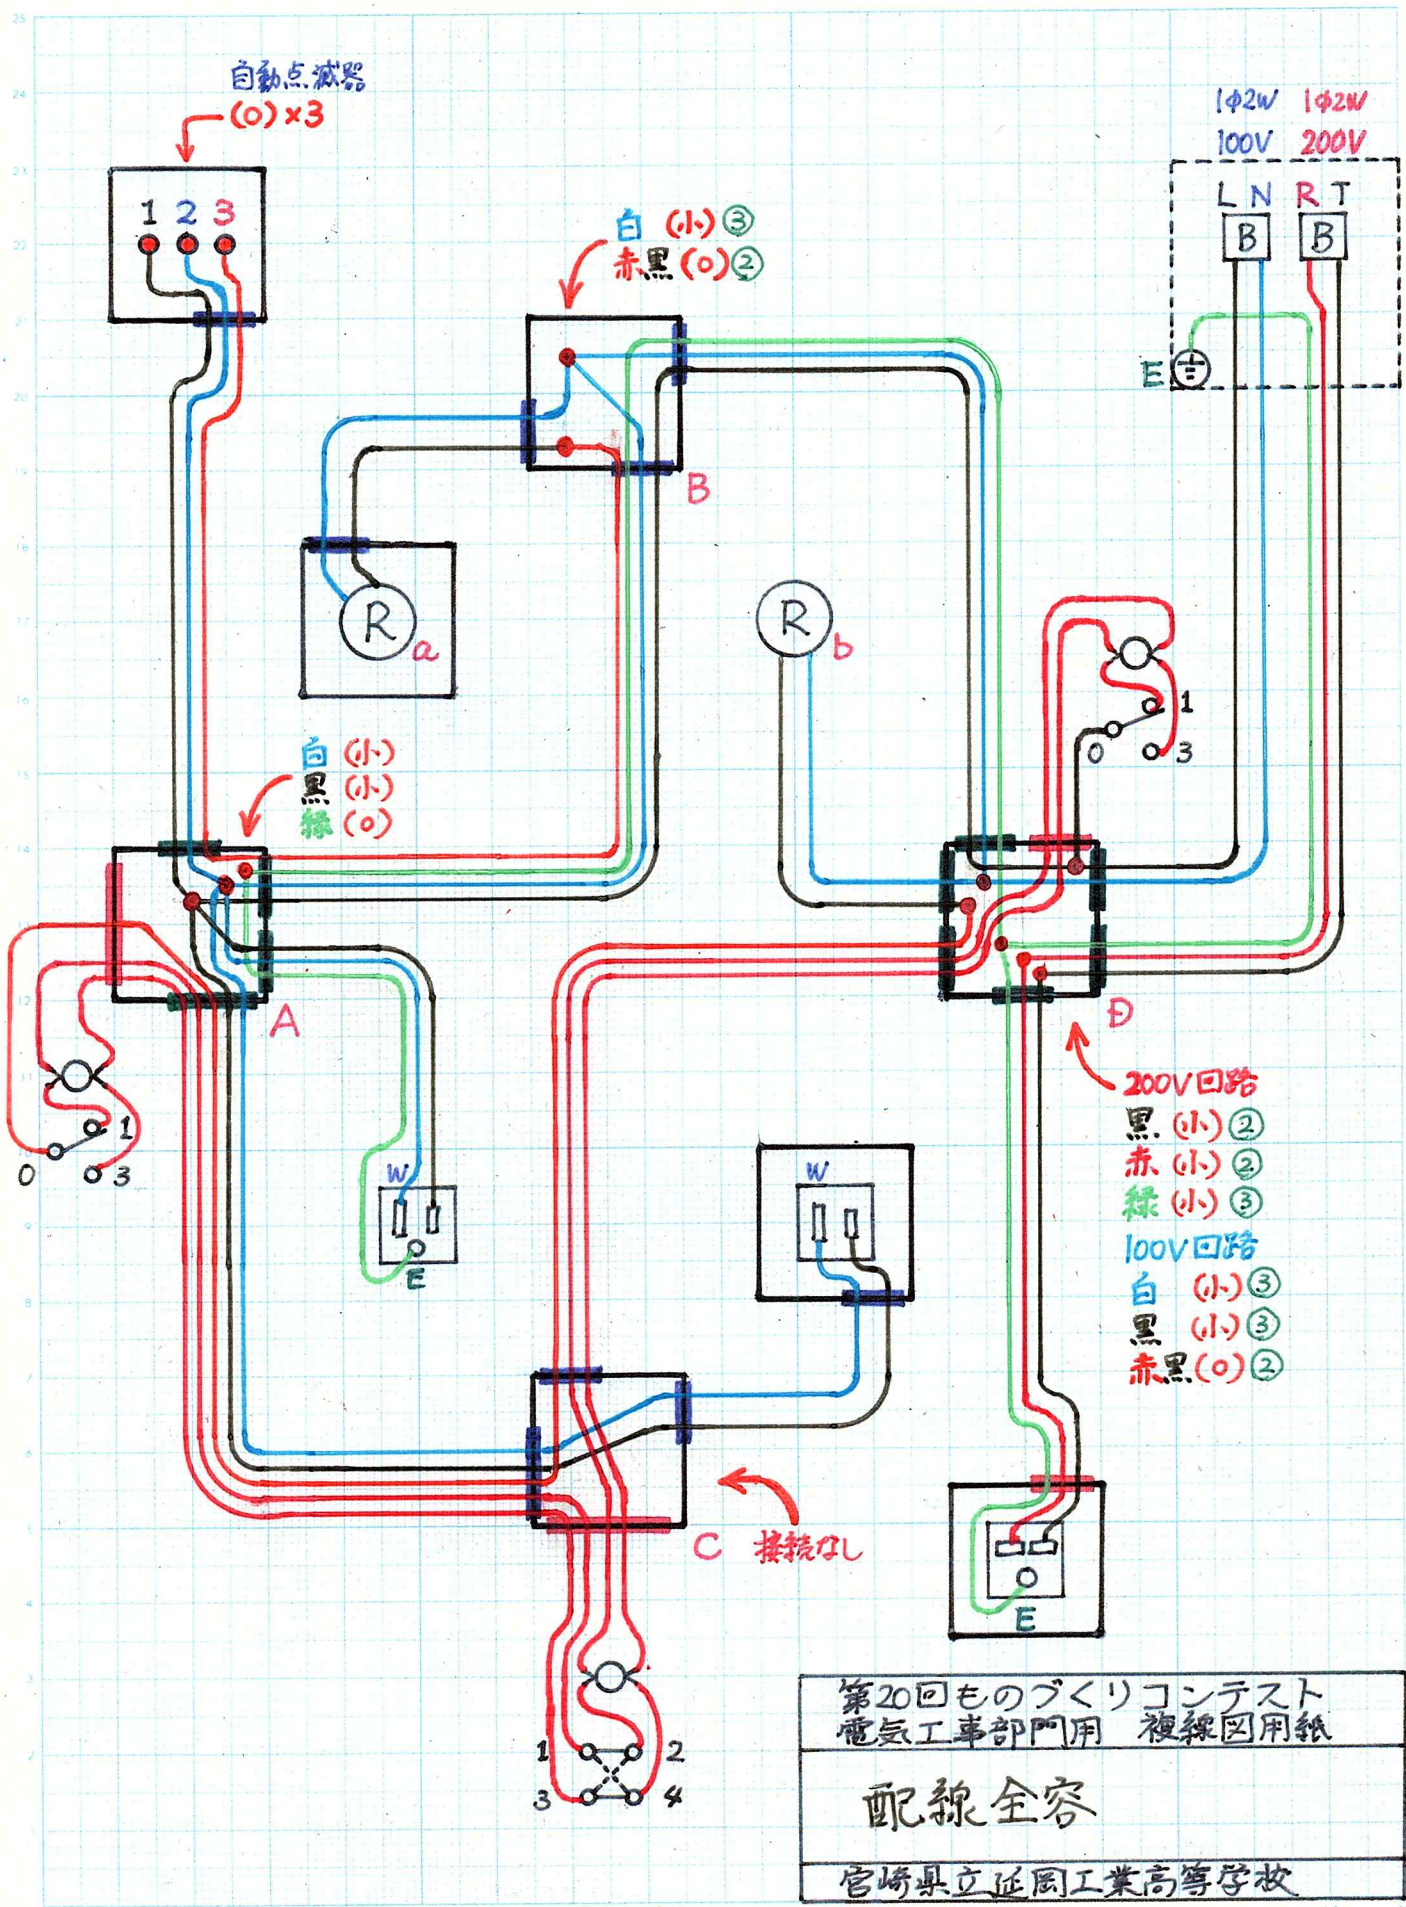

配線通し (BOX加工)

1φ2W 100V
1φ2W 200V

配管・配線種類

- WFケーブル
 - ねじなし電線管
 - PF管
 - ボックス内配線
- IV線

第20回ものづくりコンテスト
電気工事部門用 複線図用紙

配管・配線 通し

宮崎県立延岡工業高等学校

第20回ものづくりコンテスト 電気工事部門用 複線図用紙
1φ2W 100V回路 接地側電線 非接地側電線
宮崎県立延岡工業高等学校

1φ2W 100V
1φ2W 200V

L N R T
B B

E

第20回ものづくりコンテスト
電気工事部門用 複線図用紙
1φ2W 100V回路 スイッチからランプへ。
宮崎県立延岡工業高等学校

B

A

D

C

E

第20回ものづくりコンテスト
電気工事部門用 複線図用紙
官崎県立延岡工業高等学校