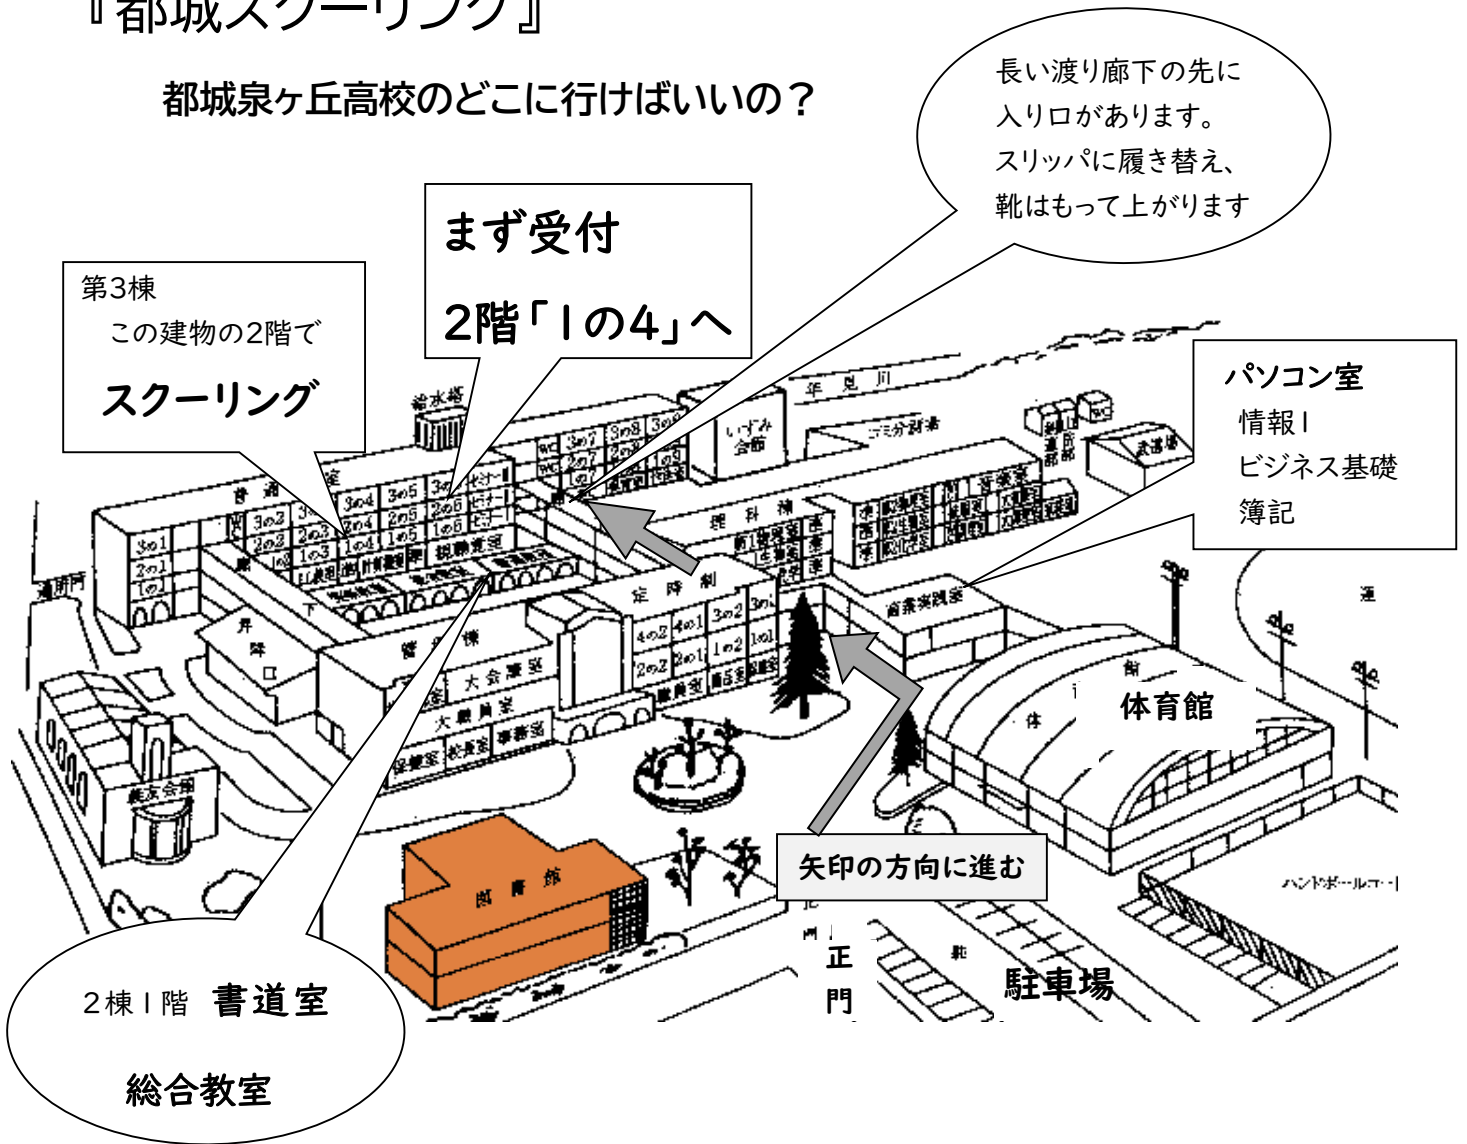

『都城スクーリング』

都城泉ヶ丘高校のどこに行けばいいの？

正門から入って、上図の矢印の方向に進み、長い渡り廊下を歩き、突き当たると第3棟に着きます。

靴を脱いで、持参したビニール袋等に入れ、上履きに履き替えます。

階段を上り、2階の「1の4」に 都城スクーリングの **受付** があります。

駐車場 は・・・正門から入って、すぐ右折します。(体育館・ハンドボールコート前です。)

* スクーリングで使用する教室以外は立ち入り禁止です。

* 校内、駐車場、駐車場の車中での喫煙は禁止です。(敷地内禁煙)