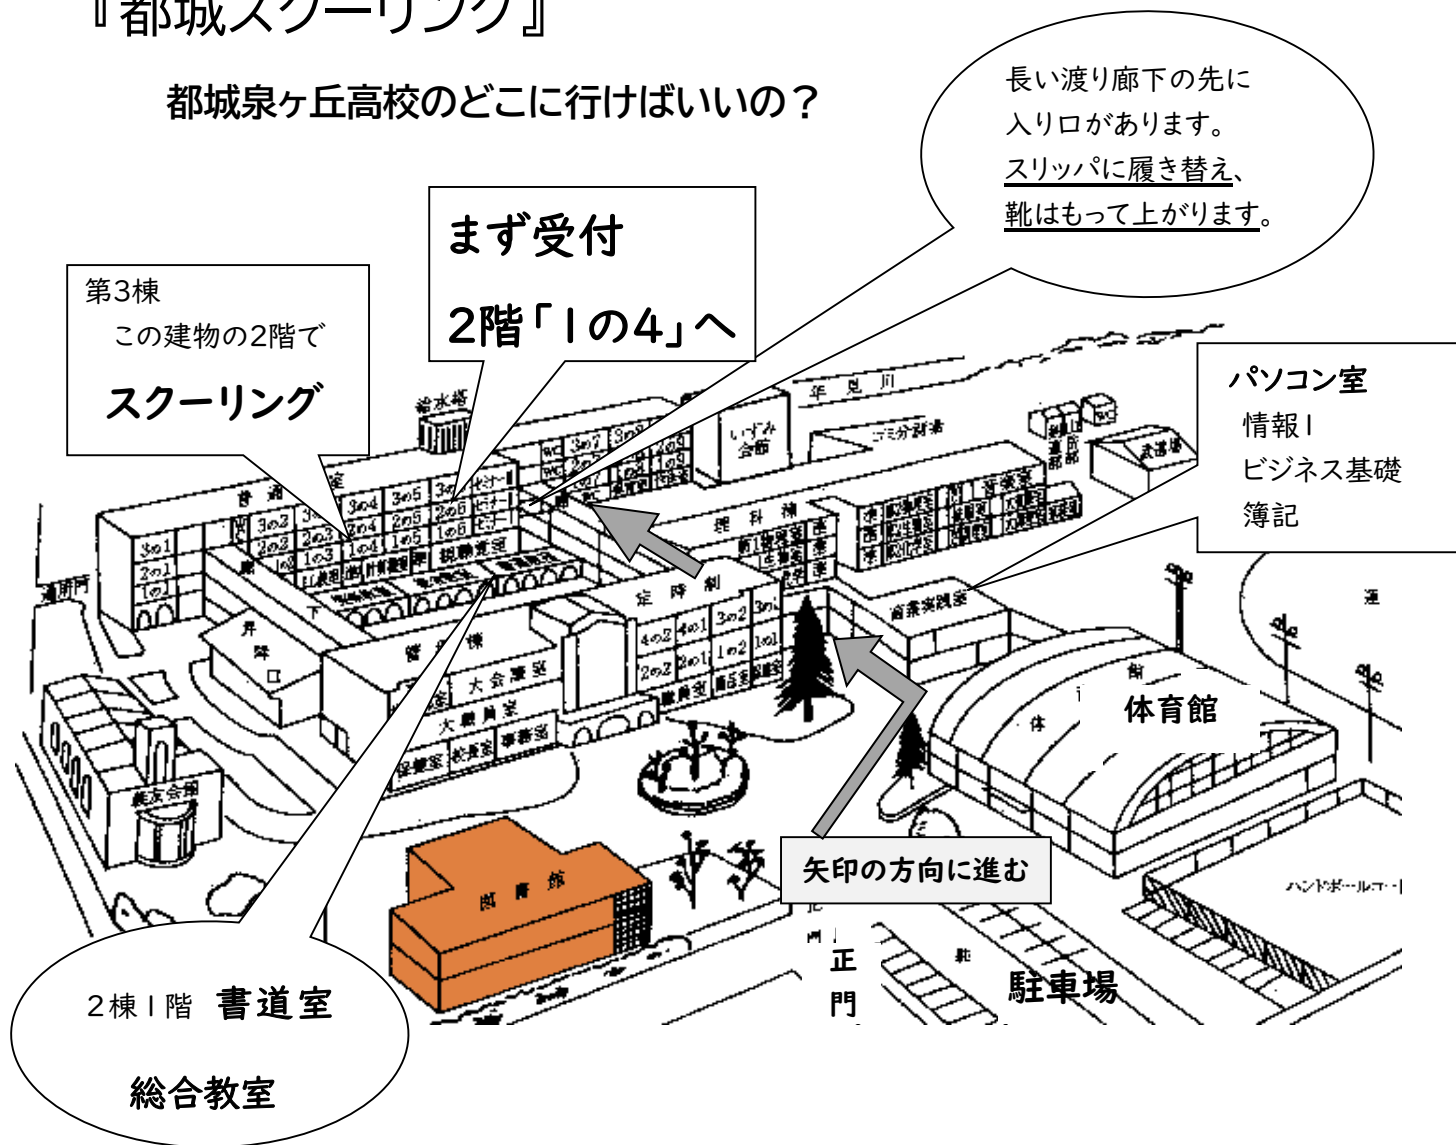

『都城スクーリング』

都城泉ヶ丘高校のどこに行けばいいの？

正門から入って、上図の矢印の方向に進み、長い渡り廊下を歩き、突き当たると第3棟に着きます。

靴を脱いで、持参したビニール袋等に入れ、上履きに履き替えます。

(体育館シューズと兼用の上履きは不可。スリッパ等を必ず持参してください。)

階段を上り、2階の「1の4」に 都城スクーリングの **受付** があります。

駐車場 は・・・正門から入って、すぐ右折します。(体育館・ハンドボールコート前です。)

* スクーリングで使用する教室以外は立ち入り禁止です。

* 校内、駐車場、駐車場の車中での喫煙は禁止です。(敷地内禁煙)