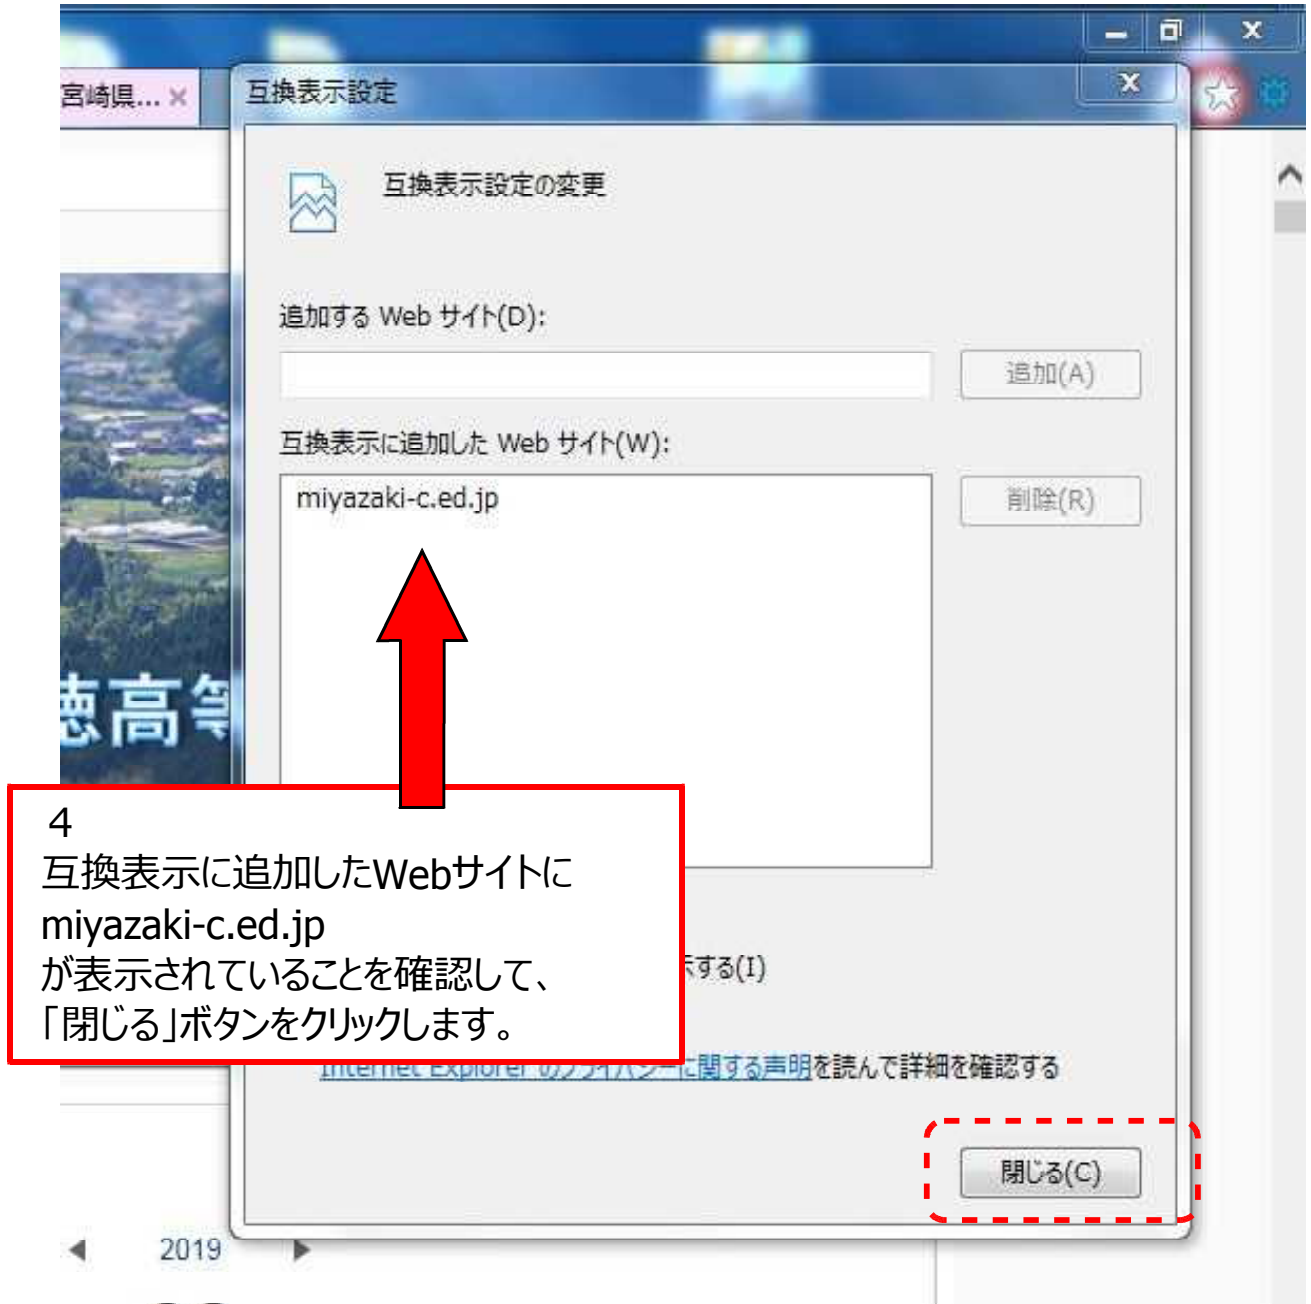

本校ホームページで表示されないところがある場合の対処方法

1

2

3

4

5

自動的に更新され、これまで表示されなかったものが表示されるようになります。

不明な点がありましたら、本校広報情報部 ホームページ担当職員までお問合せ下さい。