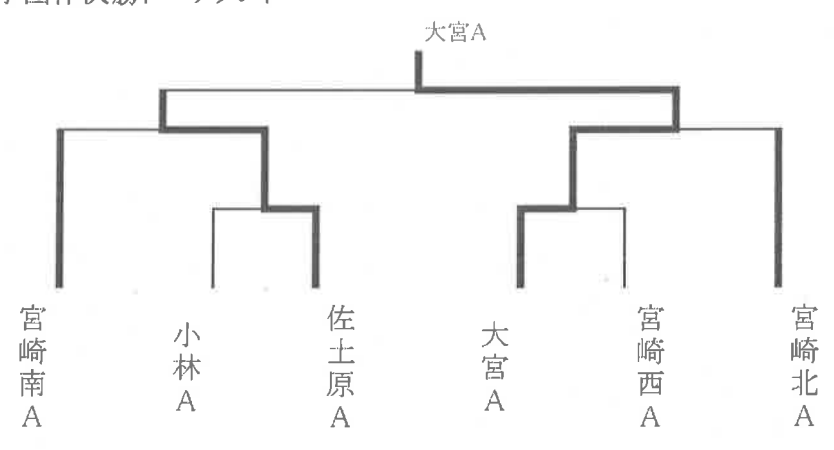

男子個人戦(決勝トーナメント)

男子団体決勝トーナメント

女子団体戦

	宮崎第一	宮崎大宮A	宮崎大宮B	
宮崎第一		1-2	3-0	2位
宮崎大宮A	2-1		3-0	1位
宮崎大宮B	0-3	0-3		3位

女子個人戦A

	小野 由癸	米良穂乃花	戸口田典子	甲斐 真凜	勝	負
小野 由癸		○	○	○	3	0
米良穂乃花	×		×	×	0	3
戸口田典子	×	○		×	1	2
甲斐 真凜	×	○	○		2	1