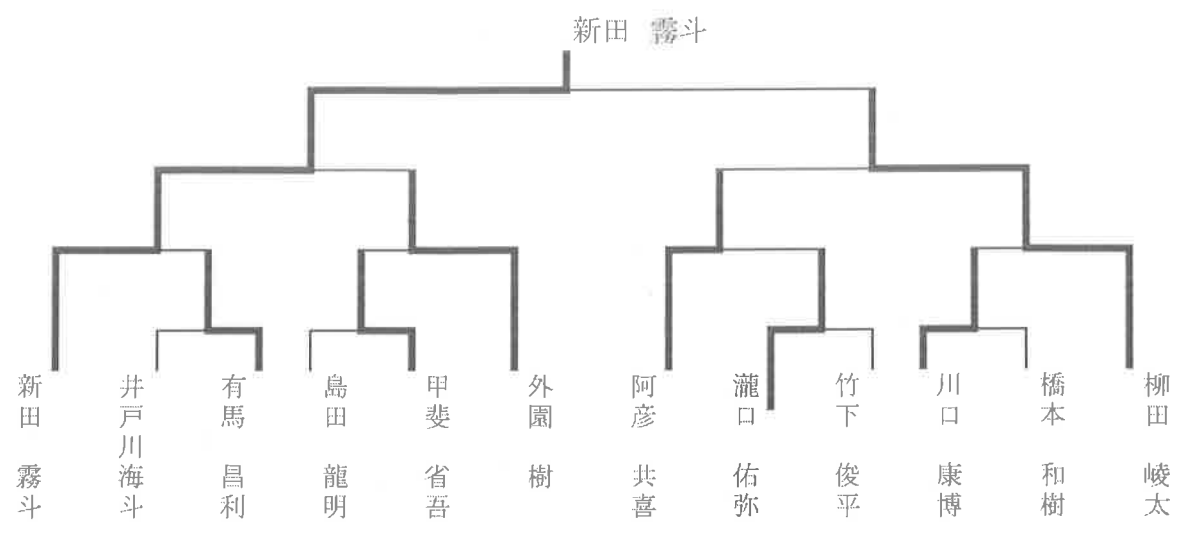

男子個人戦(決勝トーナメント)

男子団体決勝トーナメント

女子団体戦

	宮崎第一	宮崎大宮A	宮崎大宮B	
宮崎第一		1-2	3-0	2位
宮崎大宮A	2-1		3-0	1位
宮崎大宮B	0-3	0-3		3位

女子個人戦A

	小野 由癸	米良穂乃花	戸口田典子	甲斐 真凜	勝	負
小野 由癸		○	○	○	3	0
米良穂乃花	×		×	×	0	3
戸口田典子	×	○		×	1	2
甲斐 真凜	×	○	○		2	1