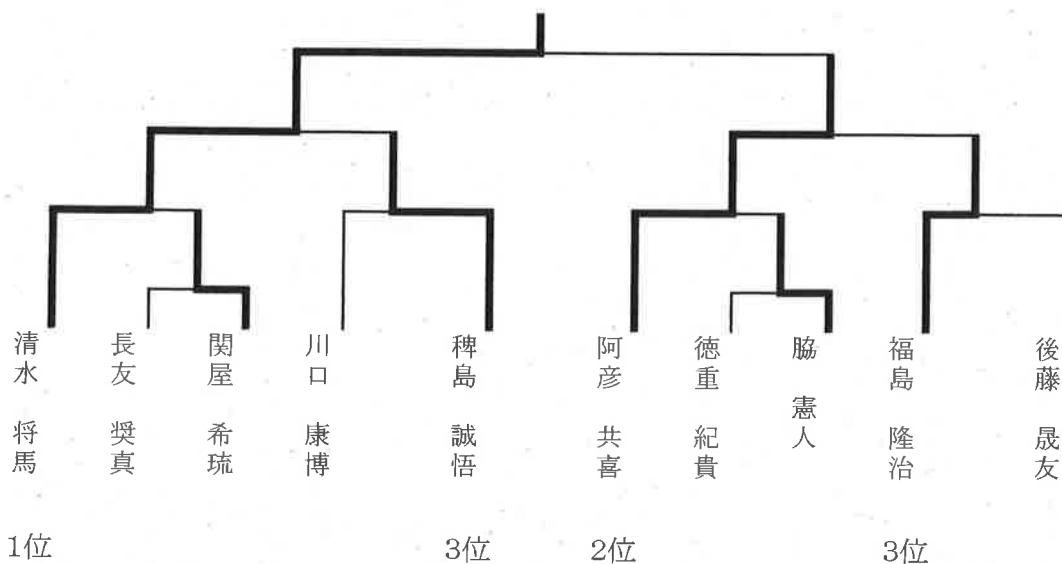

男子個人戦(決勝トーナメント)