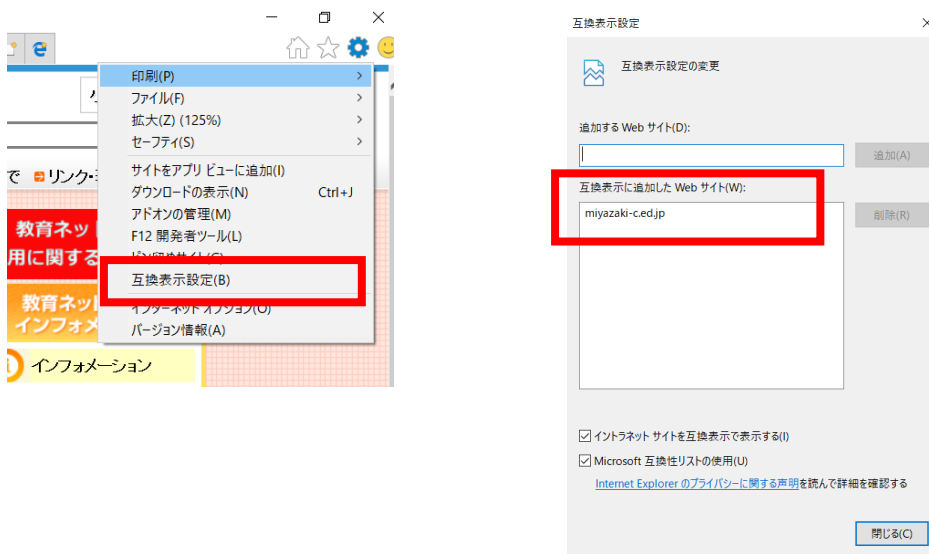

現在、ひむかメールの送受信が出来ない事象は発生していません。上記以外で、メールが届かない場合は、教育研修センター教育情報担当までご連絡ください。