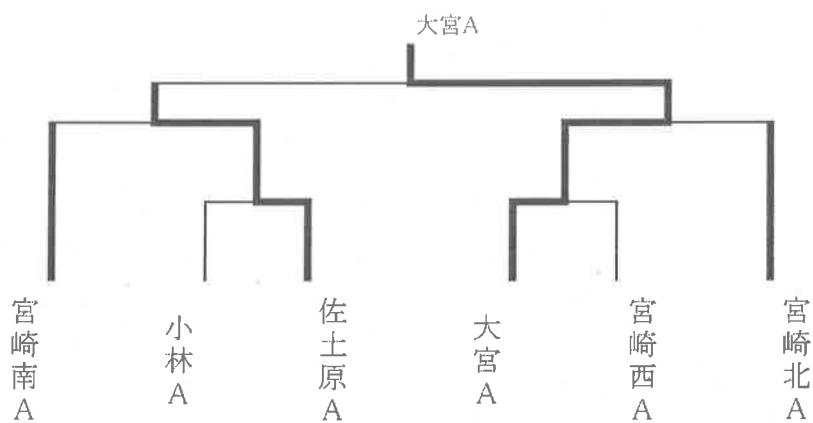

男子個人戦(決勝トーナメント)

男子団体決勝トーナメント

女子団体戦

	宮崎第一	宮崎大宮A	宮崎大宮B	
宮崎第一		1-2	3-0	2位
宮崎大宮A	2-1		3-0	1位
宮崎大宮B	0-3	0-3		3位

女子個人戦A

	小野 由癸	米良穂乃花	戸口田典子	甲斐 真凜	勝	負
小野 由癸		○	○	○	3	0
米良穂乃花	×		×	×	0	3
戸口田典子	×	○		×	1	2
甲斐 真凜	×	○	○		2	1